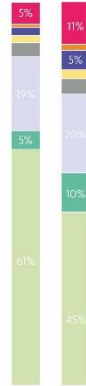

Bijlage 1: Verdeling grondgebruik binnen de provincie Zuid-Holland in historisch perspectief

Verdeling grondgebruik binnen de provincie

■ wonen
 ■ werken
 ■ voorzieningen
 ■ mobiliteit
 ■ groen en recreatie
 ■ kassen
 ■ agricultuur
 ■ water
 bouwterrein, overige

1970

2020

Miljoen woningen 0,91

Miljoen inwoners 2,97

Miljoen inwoners 3,71

Miljoen woningen 1,69

Miljoen FTE (arbeidsvolume) 1,01

Miljoen FTE (arbeidsvolume) 1,34