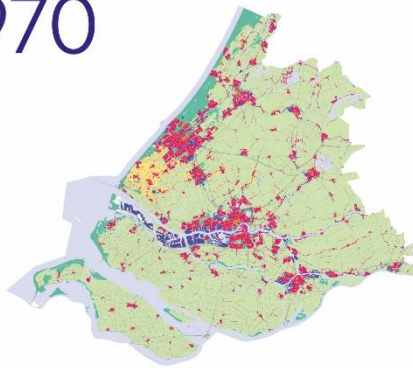

Bijlage 1: Verdeling grondgebruik binnen de provincie Zuid-Holland in historisch perspectief

Verdeling grondgebruik binnen de provincie

■ wonen
 ■ werken
 ■ voorzieningen
 ■ mobiliteit
 ■ groen en recreatie
 ■ kassen
 ■ agricultuur
 ■ water
 bouwterrein, overige

1970

2020

Miljoen woningen 0,91

Miljoen inwoners 2,97

Miljoen inwoners 3,71

Miljoen woningen 1,69

Miljoen FTE (arbeidsvolume) 1,01

Miljoen FTE (arbeidsvolume) 1,34