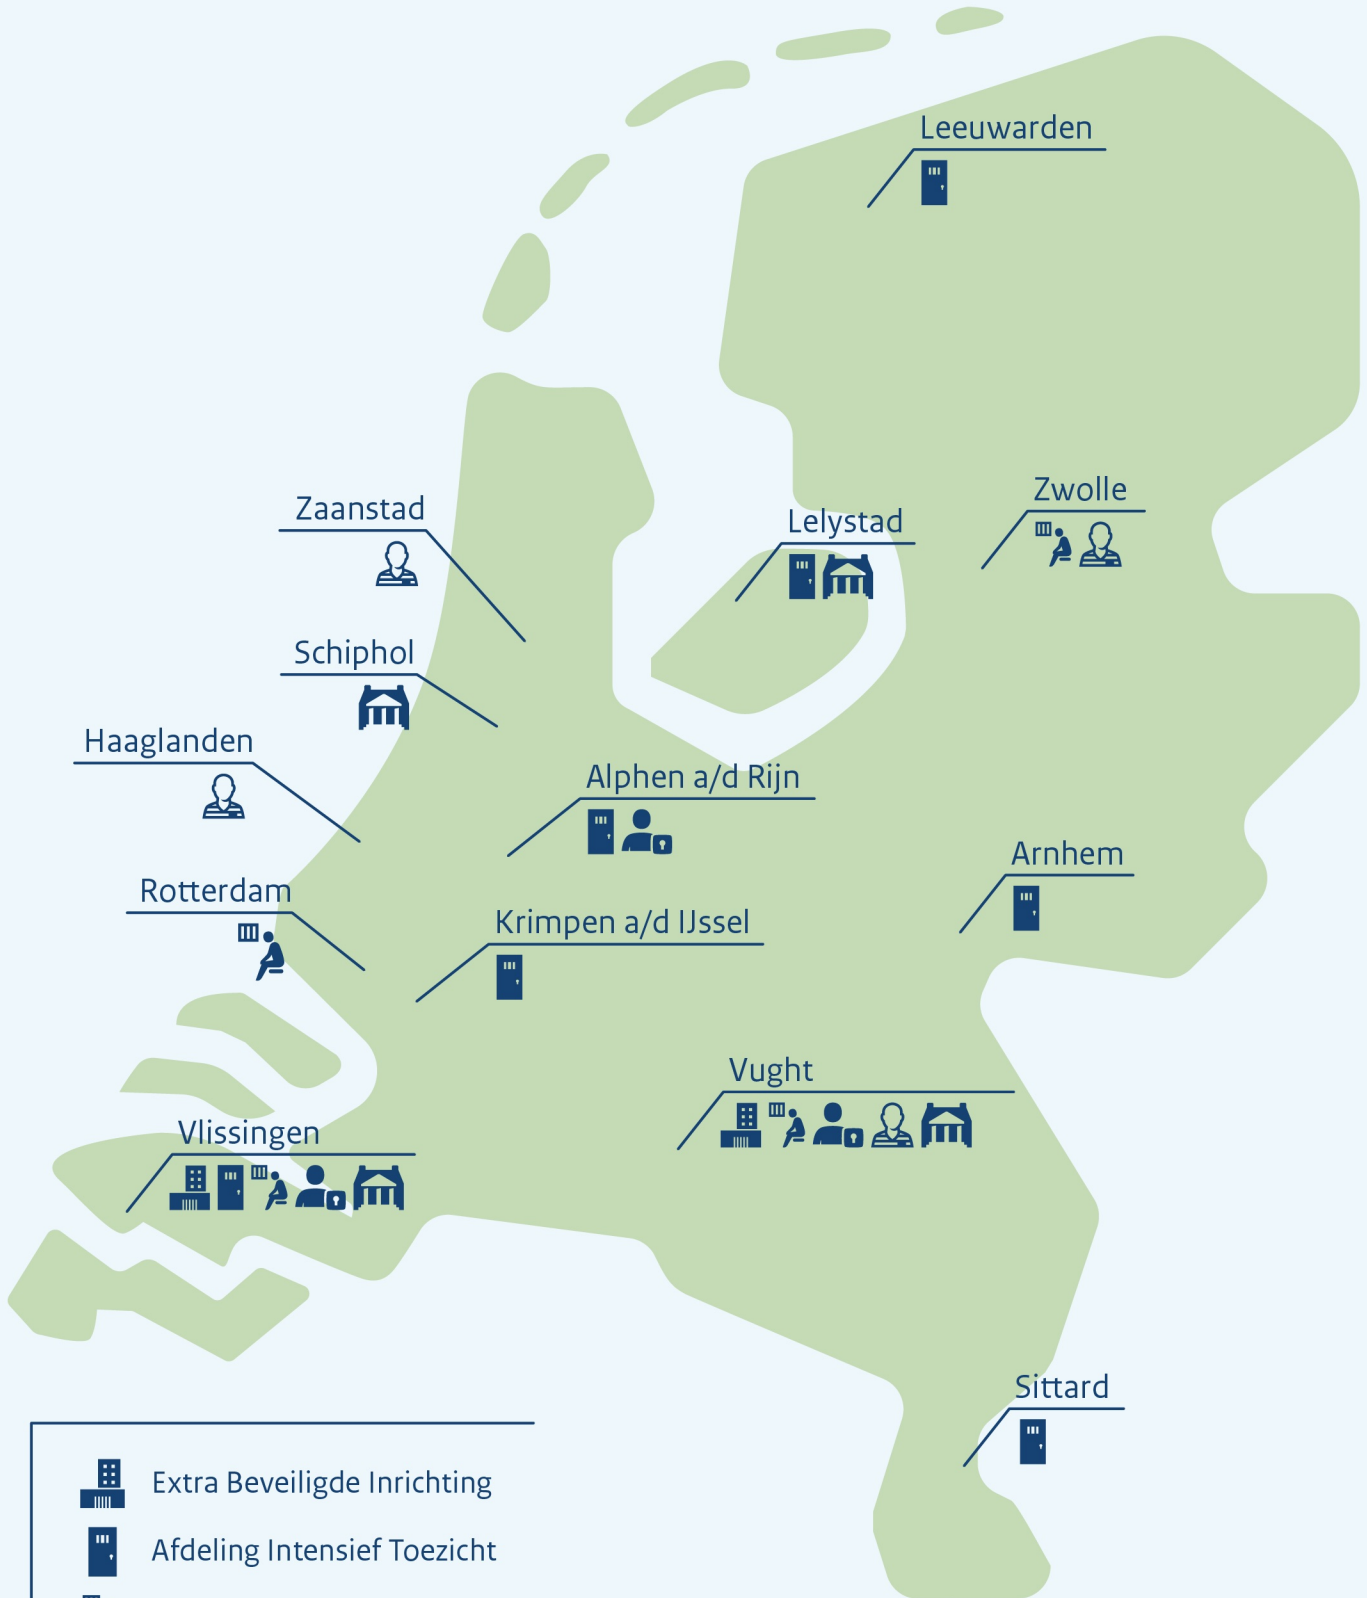

Detentielandschap hoogrisicogedetineerden in 2030

Extra Beveiligde Inrichting

Afdeling Intensief Toezicht

Terroristenafdeling

Afdeling voor Beheers Problematische Gedetineerden

Penitentiair Psychiatrisch Centrum

Justitieel complex
(waar berechting en detentie samenkomen)