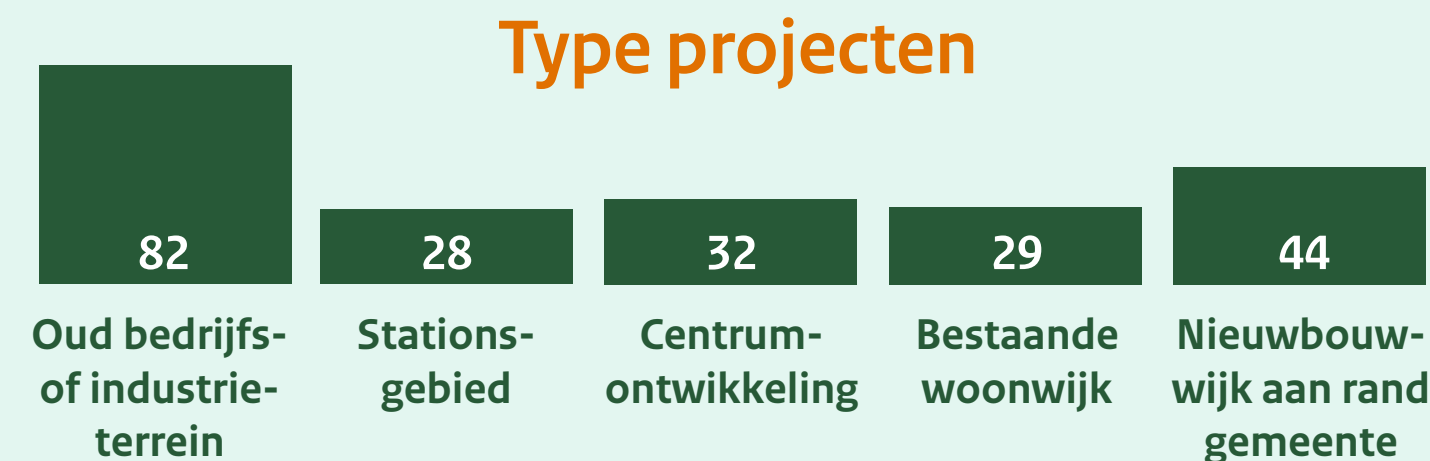

De zes rondes van de Woningbouwimpuls maken landelijk door **215** projecten in **123** gemeenten **232.876** woningen op

waarvan **67%** betaalbaar

Waar is de Wbi-bijdrage voor nodig ** :

* Dit is op basis van het aangevraagde bijdrage (excl. BTW). ** Het publiek onrendabele tekort kan ontstaan uit meerdere investeringen, daarom telt het aantal op tot meer dan 100%