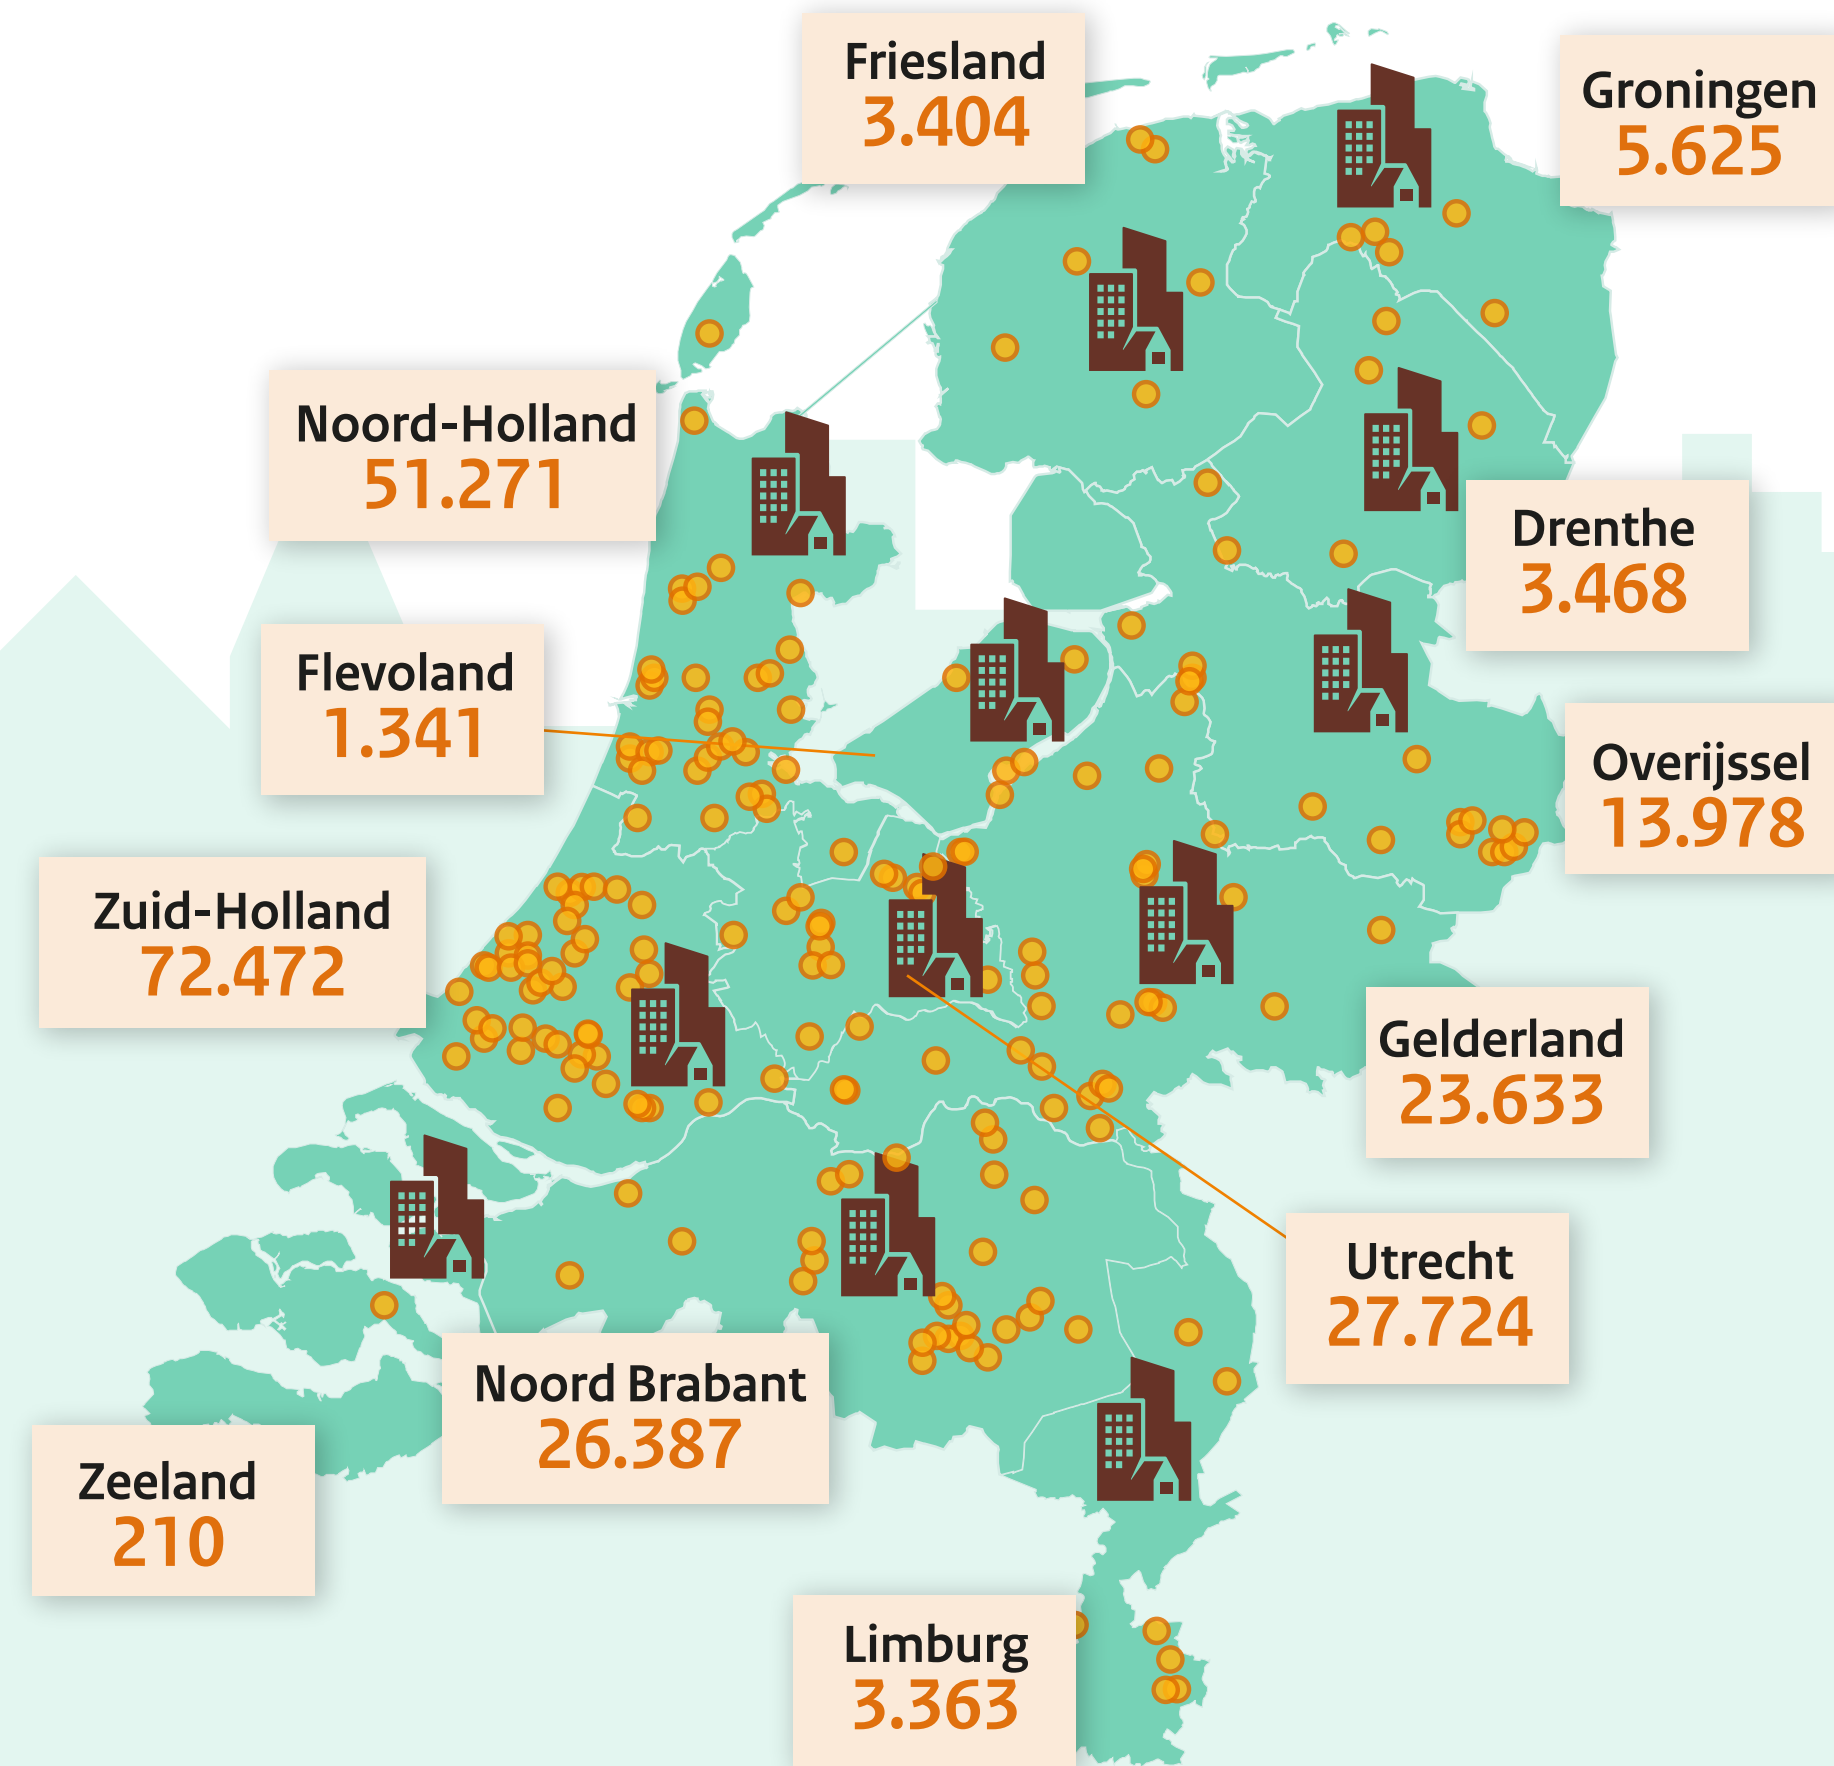

De zes rondes van de Woningbouwimpuls maken landelijk door **215** projecten in **123** gemeenten **232.876** woningen op

waarvan **67%** betaalbaar

Waar is de Wbi-bijdrage voor nodig ** :

* Dit is op basis van het aangevraagde bijdrage (excl. BTW). ** Het publiek onrendabele tekort kan ontstaan uit meerdere investeringen, daarom telt het aantal op tot meer dan 100%