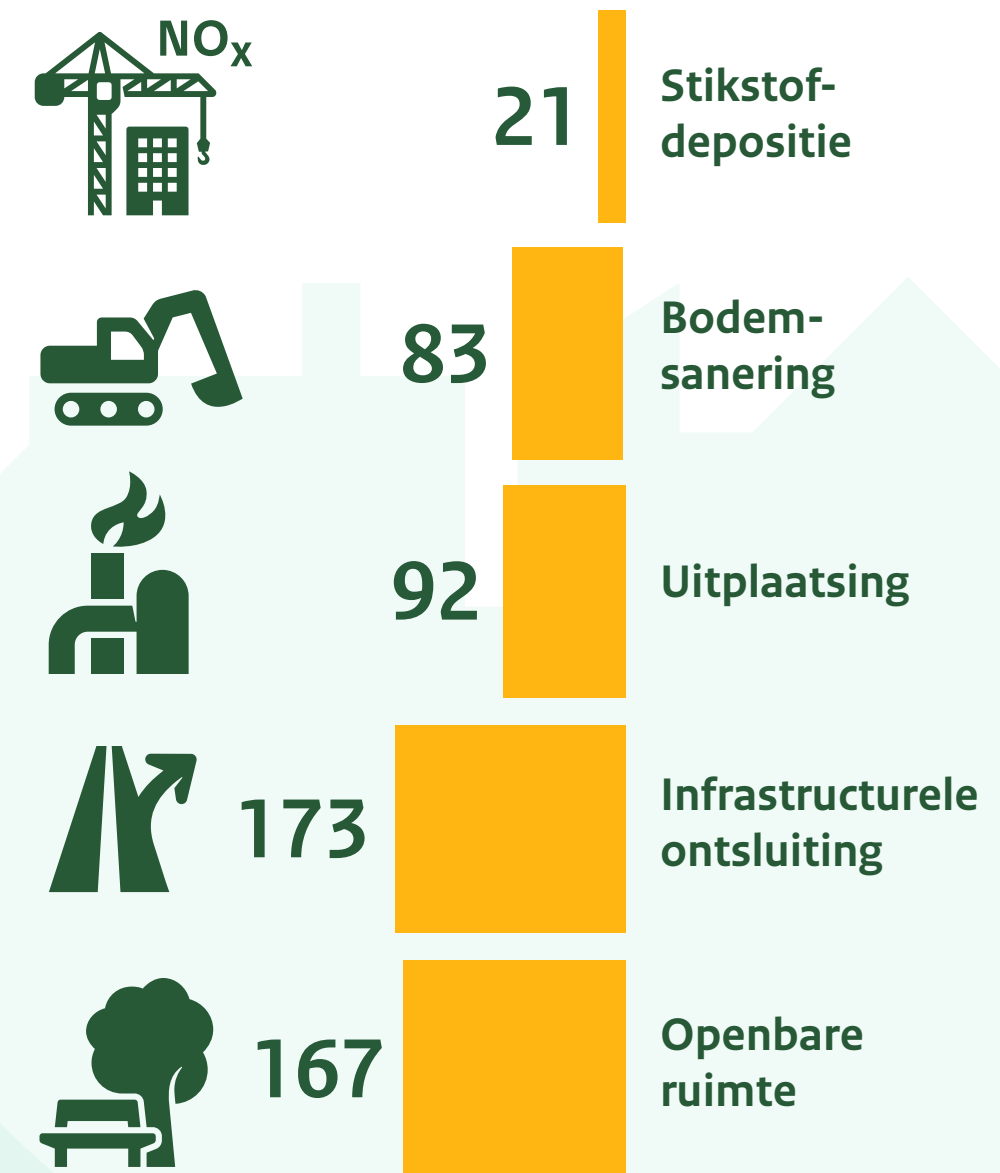

De zes rondes van de Woningbouwimpuls maken landelijk door **215** projecten in **123** gemeenten **232.876** woningen op

waarvan **67%** betaalbaar

Waar is de Wbi-bijdrage voor nodig ** :

* Dit is op basis van het aangevraagde bijdrage (excl. BTW). ** Het publiek onrendabele tekort kan ontstaan uit meerdere investeringen, daarom telt het aantal op tot meer dan 100%