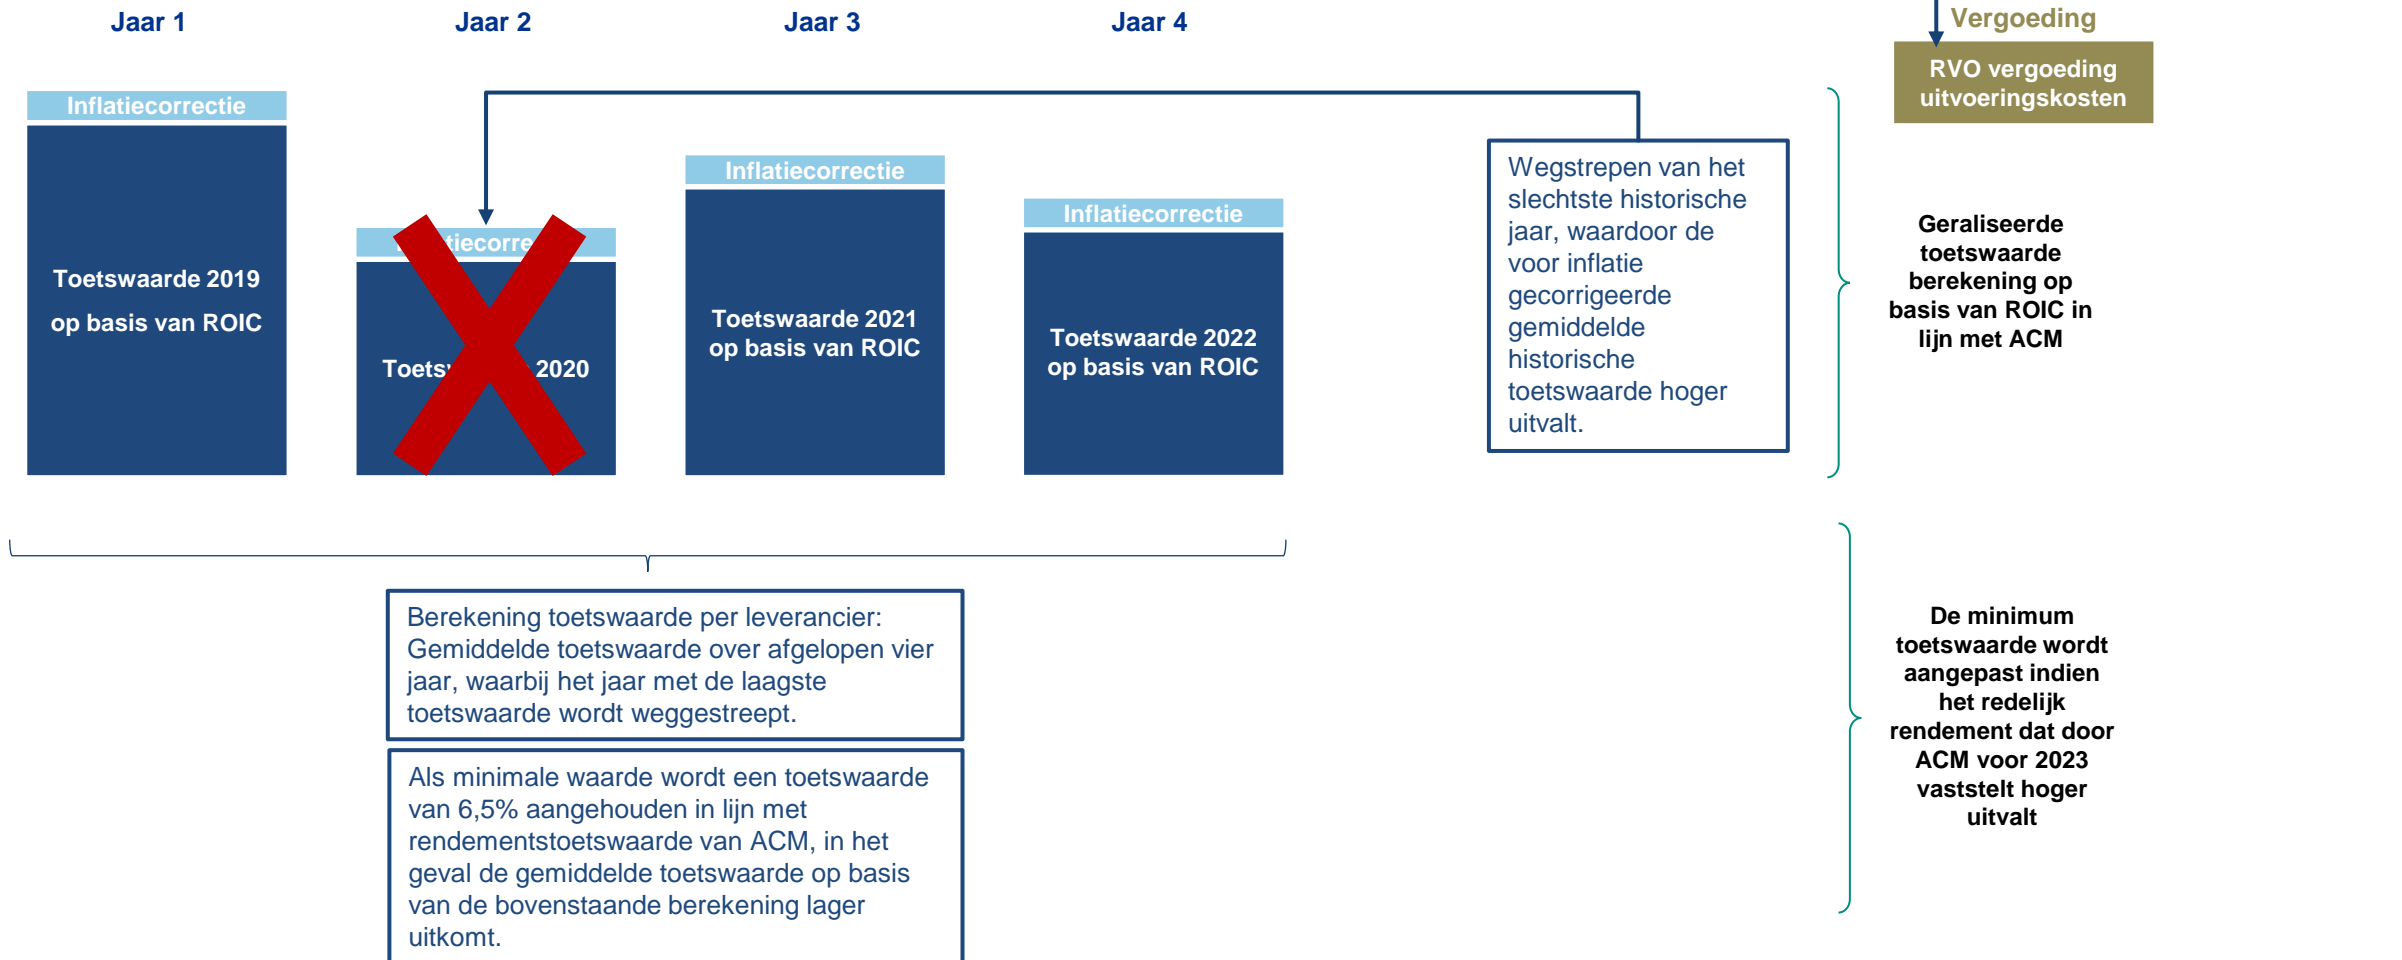

Bepaling gerealiseerde toetswaarde energieleverancier warmtenet, ter voorkoming overcompensatie

Aan dit document kunnen geen rechten ontleend worden