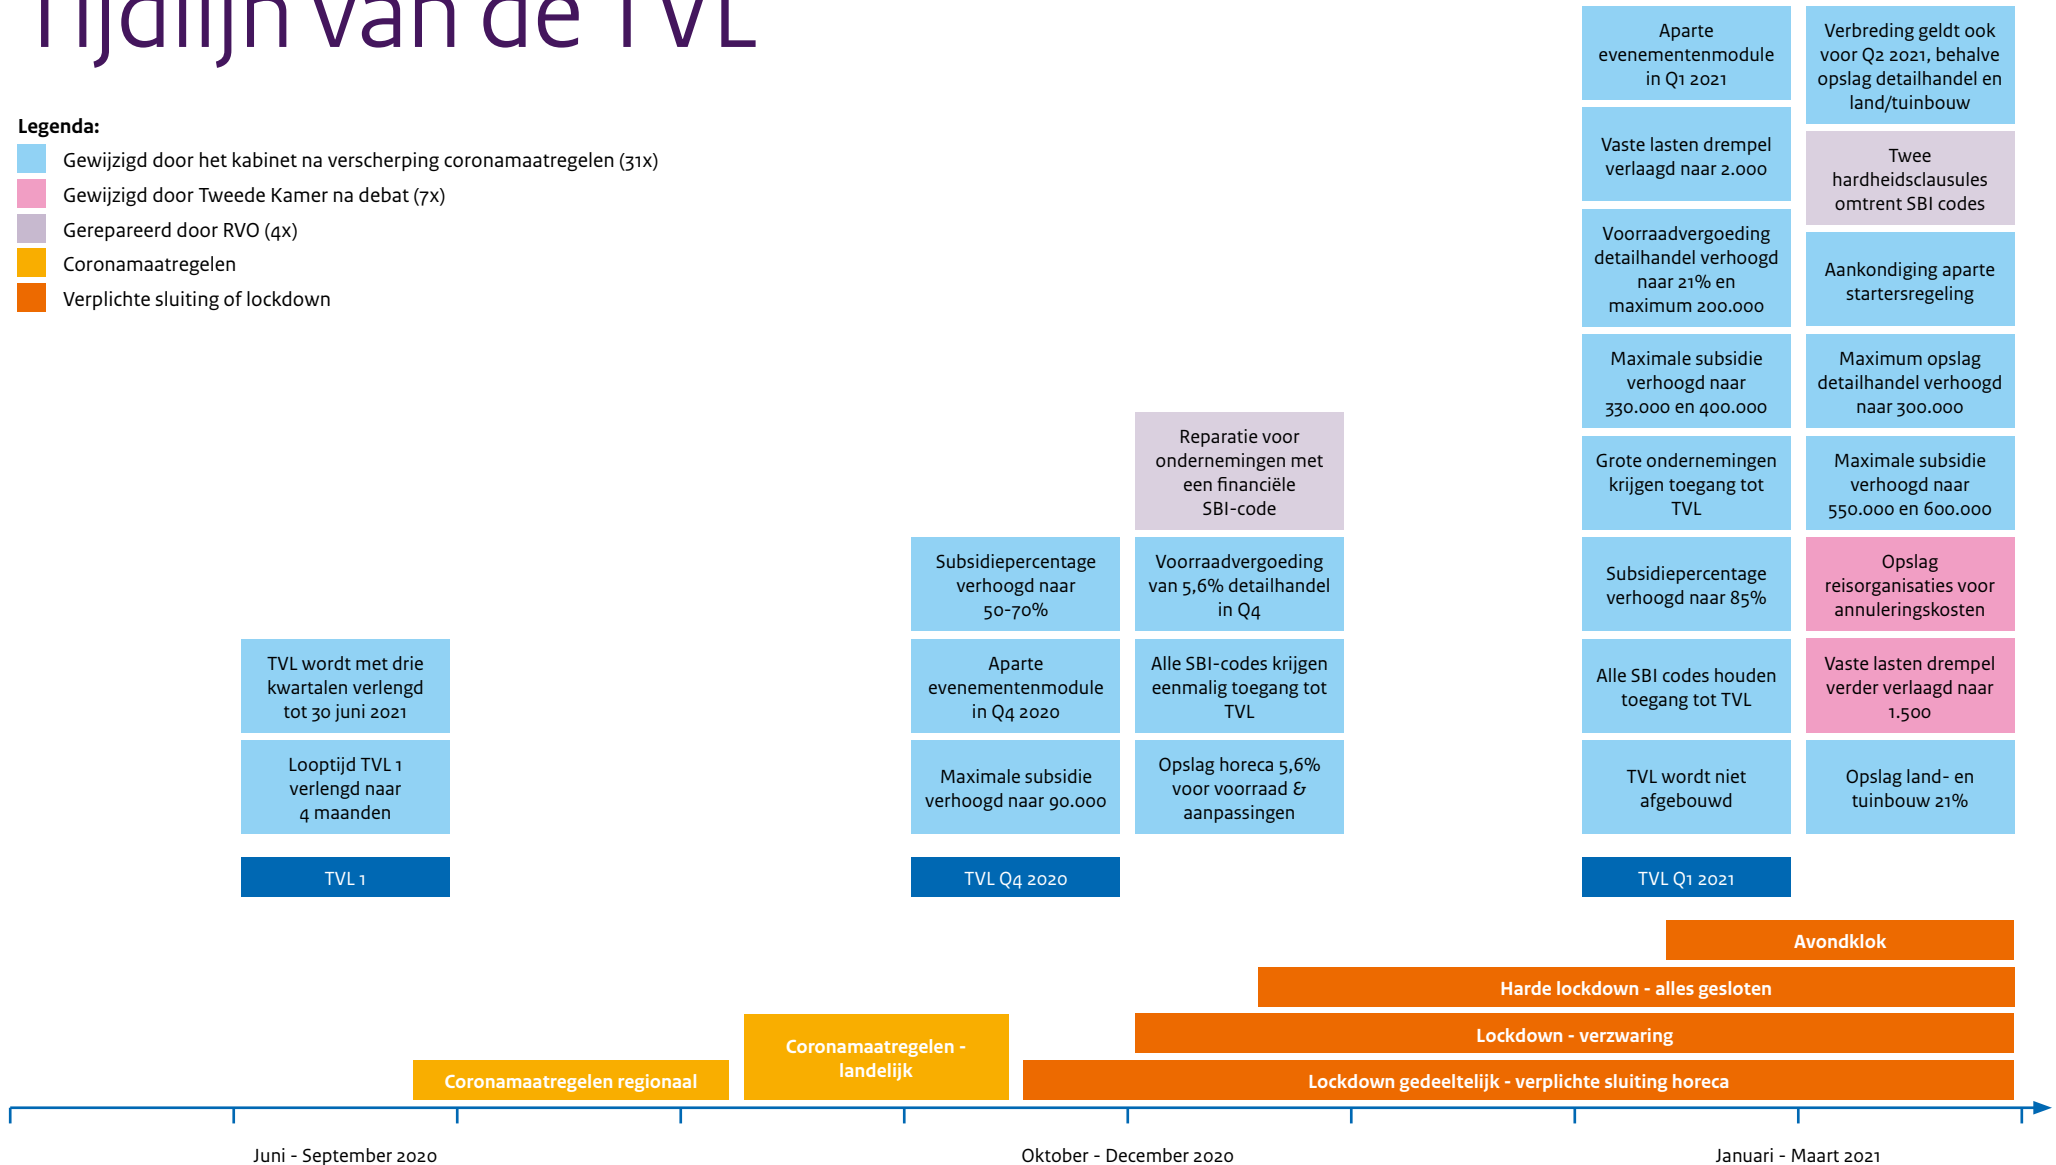

# Tijdslijn van de TVL

**Legenda:**

- Gewijzigd door het kabinet na verscherping coronamaatregelen (31x)
- Gewijzigd door Tweede Kamer na debat (7x)
- Gerepareerd door RVO (4x)
- Coronamaatregelen
- Verplichte sluiting of lockdown

# Tijdslijn van de TVL

## Legenda:

- Gewijzigd door het kabinet na verscherping coronamaatregelen (31x)
- Gewijzigd door Tweede Kamer na debat (7x)
- Gerepareerd door RVO (4x)
- Coronamaatregelen
- Verplichte sluiting of lockdown