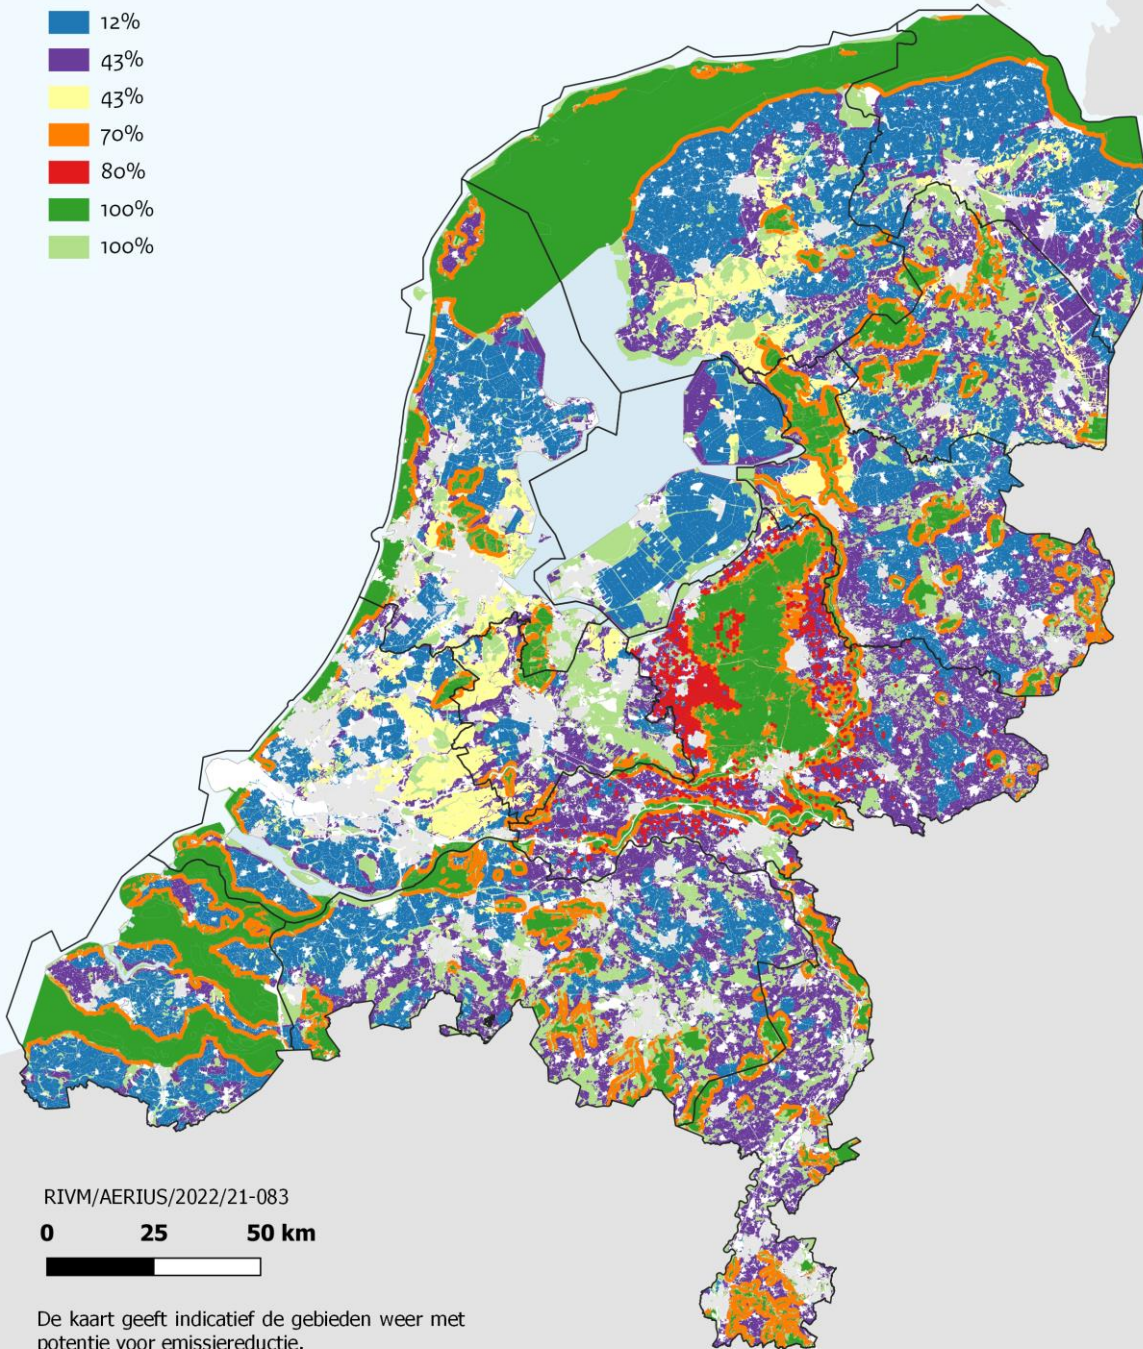

## Indicatieve emissiereductiegebieden

RIVM/AERIUS/2022/21-083

0 25 50 km

De kaart geeft indicatief de gebieden weer met potentie voor emissiereductie.