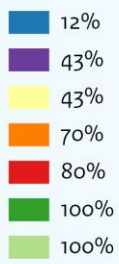

## Indicatieve emissiereductiegebieden

RIVM/AERIUS/2022/21-083

0 25 50 km

De kaart geeft indicatief de gebieden weer met potentie voor emissiereductie.