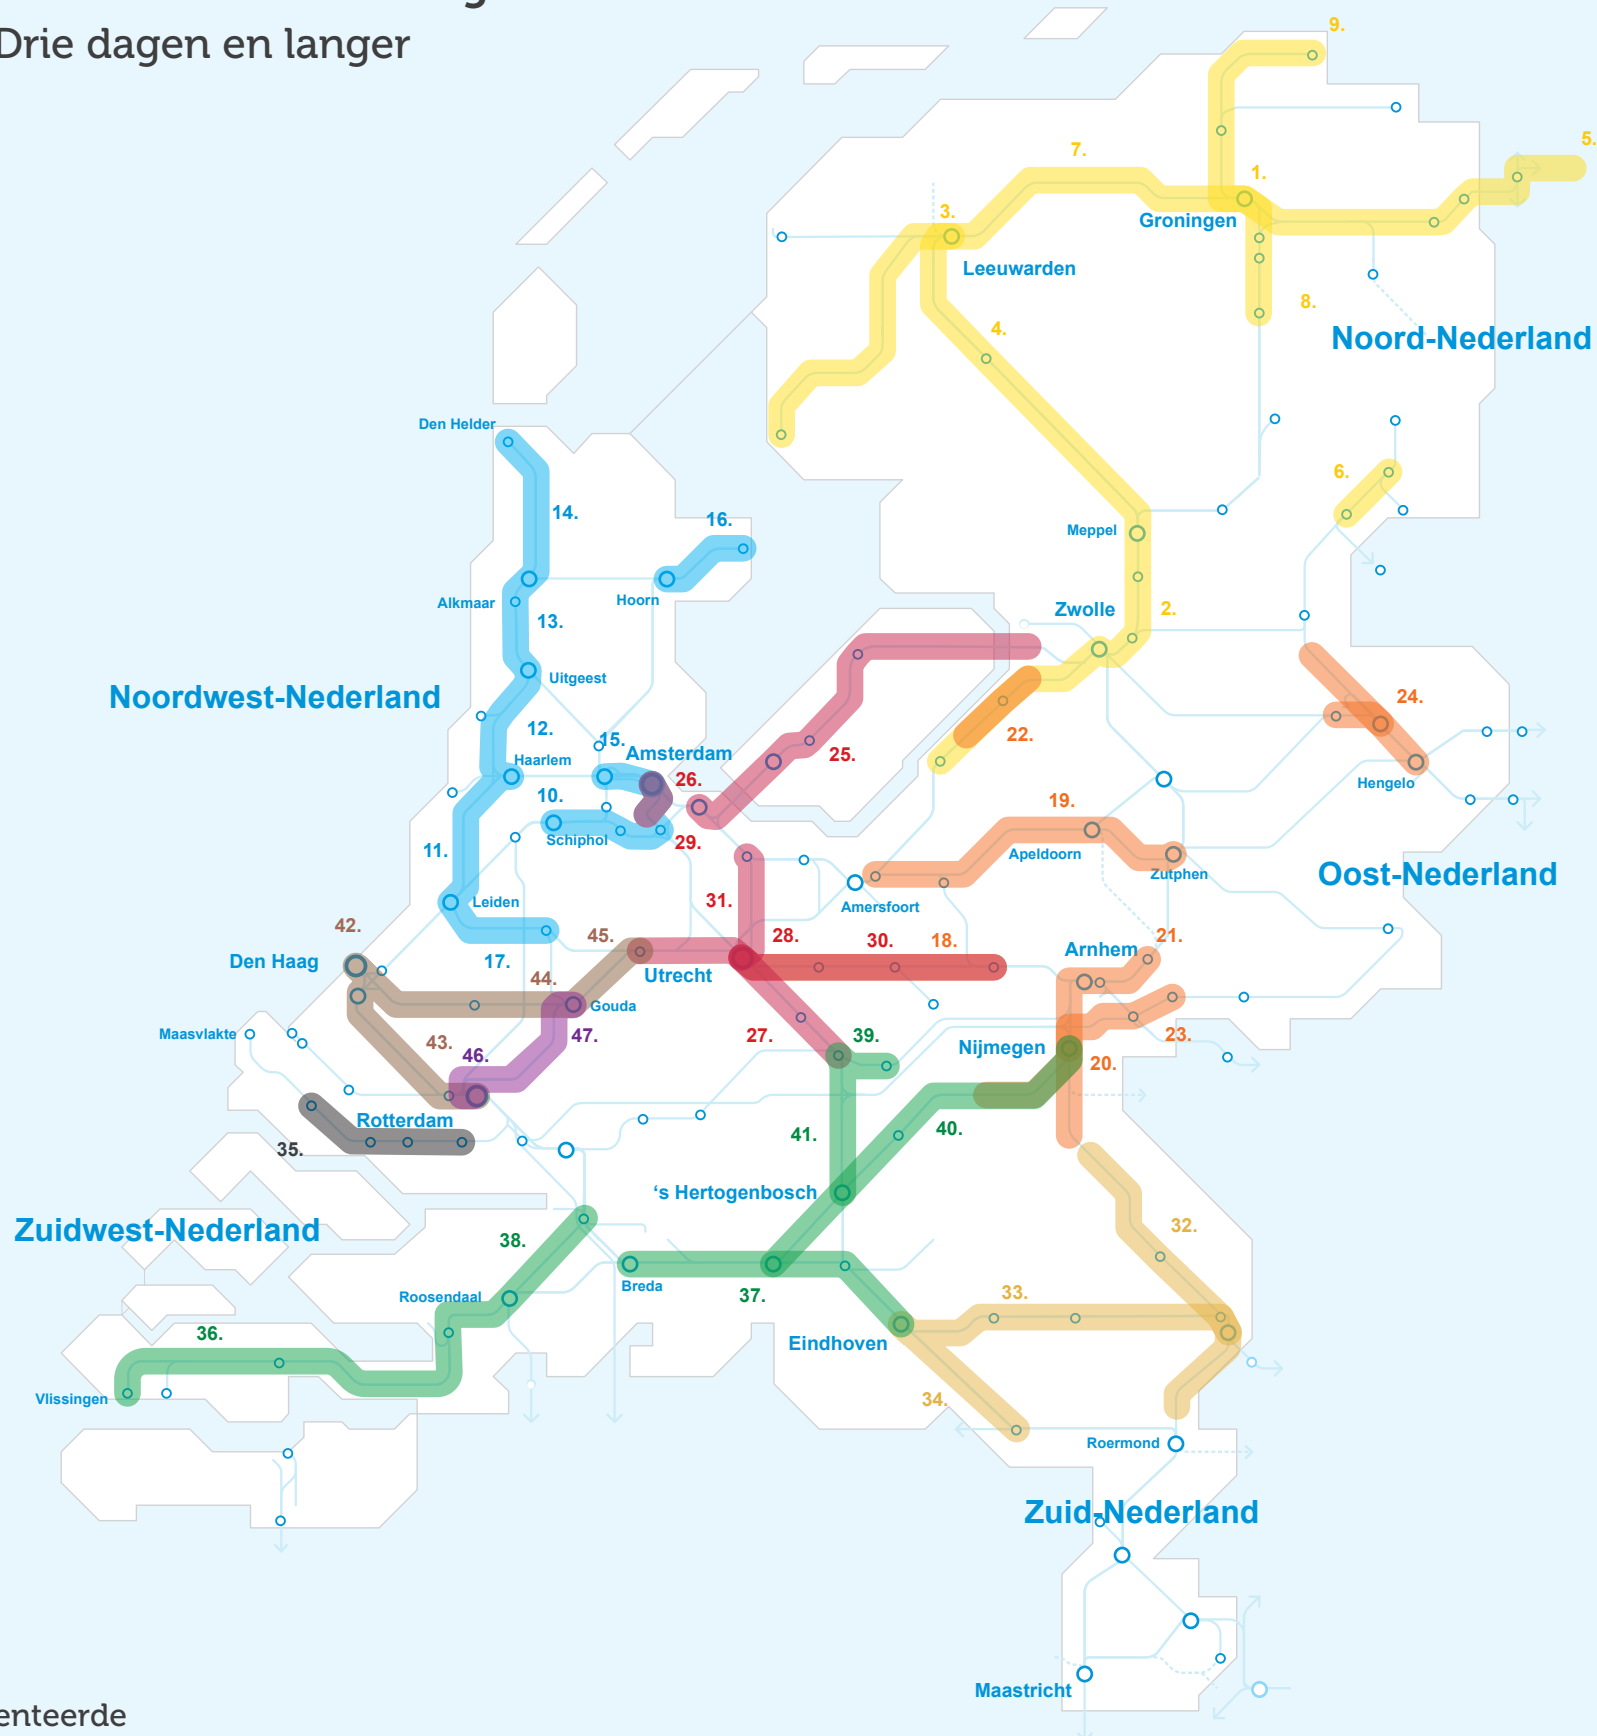

Overzicht buitendienststellingen 2023

Impact: Drie dagen en langer

Alle gepresenteerde buitendienststellingen zijn cumulatief.

Noord

1. Spoorzone Groningen	51 dagen
2. Spoorzone Zwolle	5 dagen
3. Leeuwarden meerdere richtingen**	18 dagen
4. Meppel - Leeuwarden	onbekend
5. Groningen - Bremen	10 dagen
6. Gramsbergen - Coevorden	9 dagen
7. Sneek - Stavoren	9 dagen
8. Groningen - Sauwerd - Buitenpost	4 dagen
9. Groningen - Roodeschool - Delfzijl	9 dagen

Noord-West

10. Schiphol (A'dam Zuid - Hoofddorp)	30 dagen
11. Leiden C. - Haarlem	6 dagen
12. Haarlem - Uitgeest	13 dagen
13. Uitgeest - Heerhugowaard	3 dagen
14. Heerhugowaard - Den Helder	14 dagen
15. Amsterdam Sloterdijk - Zaandam	onbekend
16. Hoorn - Eindhoven	3 dagen
17. Leiden C. - Alphen	3 dagen

Oost

18. Ede-Wageningen meerdere richtingen**	7 dagen
19. Apeldoorn meerdere richtingen**	16 dagen
20. Nijmegen meerdere richtingen**	onbekend
21. Arnhem - Dieren	7 dagen
22. 't Harde	5 dagen
23. Doortrek A15 (Bemmel - Zevenaar)	nader te bepalen*
24. Almelo in meerdere richtingen**	9 dagen

Midden

25. Spoorvernieuwing Kampen Zuid - Weesp	23 dagen
26. Amsterdam Zuidasdok	11 dagen
27. (Cons. Lekbrug) Geldermalsen - Utrecht C.	6 dagen
28. Transferknooppunt Utrecht C. perron 3	onbekend
29. Amsterdam C. meerdere richtingen**	7 dagen
30. Utrecht C. - Ede-Wageningen	5 dagen
31. Hilversum - Utrecht C.	4 dagen

Zuid-Oost

32. Maaslijn	nader te bepalen
33. Eindhoven C. - Venlo	9 dagen
34. Eindhoven C. - Weert	9 dagen

Zee-Zevenaar

35. Functie Handhaving & Ad-hoc	nader te bepalen

Zuid-West

36. Vlissingen - Roosendaal	6 dagen
37. Tilburg meerdere richtingen**	12 dagen
38. Roosendaal - Lage Zwaluwe	9 dagen
39. Geldermalsen - Tiel	9 dagen
40. Den Bosch - Nijmegen	9 dagen
41. Geldermalsen - Den Bosch	6 dagen

Zuid-Holland Noord

42. Ombouw Den Haag C.	nader te bepalen
43. Rijswijk - Rotterdam C.	8 dagen
44. Gouda - Den Haag C.	13 dagen
45. Woerden - Gouda	5 dagen

Zuid-Holland Zuid

46. Omgeving Rotterdam C.	nader te bepalen
47. Rotterdam C. - Gouda	6 dagen

* Wordt nog afgestemd met RWS

** De buitendienststellingen kunnen invloed hebben op meerdere baanvakken bij het betreffende station.

Disclaimer: De gepresenteerde Buitendienststellingen zijn op basis van actuele stand van zaken november 2021. Deze kunnen mogelijk in de toekomst nog veranderen. Meerdere werkzaamheden vinden in het weekend plaats, waardoor de buitendienststellingen max. twee dagen duren. Deze zijn niet opgenomen in de kaart.