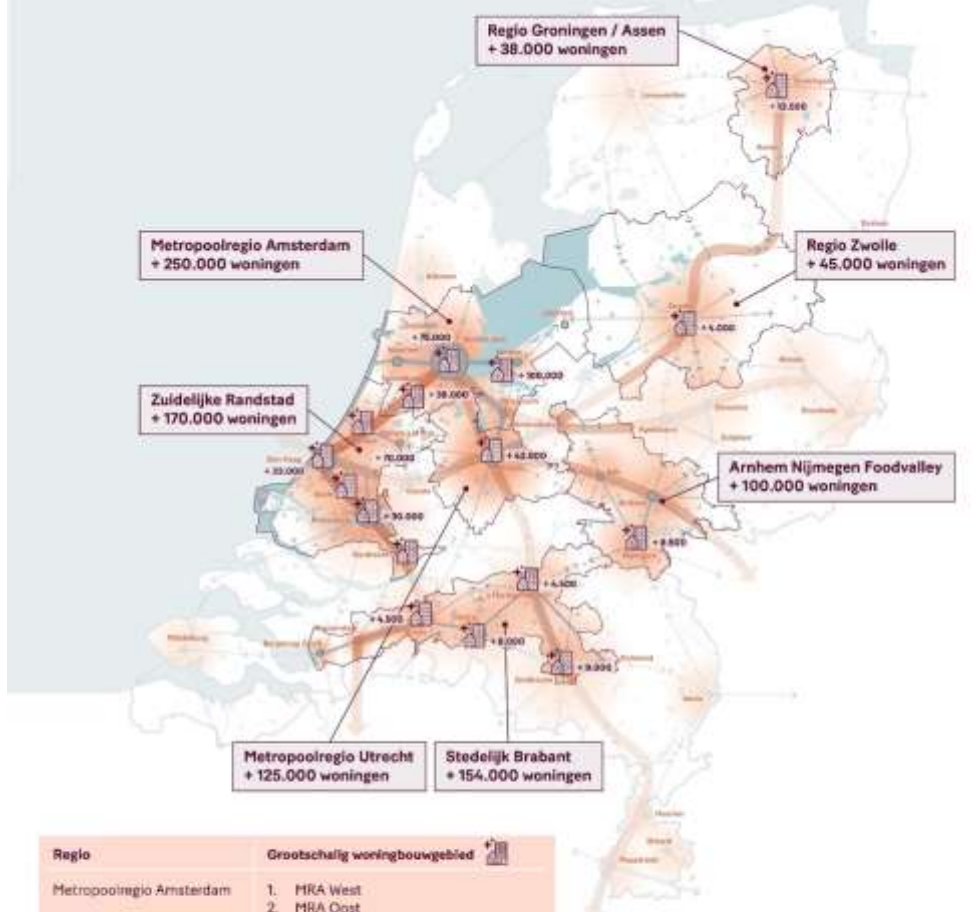

Bijlage 2

Woningbouwaantallen tot 2040 voor de zeven regio's en veertien grootschalige woningbouwgebieden

Regio	Grootschalig woningbouwgebied 
Metropoolregio Amsterdam	1. MRA West 2. MRA Oost 3. Havenstad
Zuidelijke Randstad	4. Oude Lijn Leiden-Dordrecht 5. Rotterdam Oostflank 6. Den Haag CID Binckhorst
Stedelijk Brabant	7. Eindhoven Knoop XL 8. Spoorzones Breda, Tilburg, Den Bosch
Metropoolregio Utrecht	9. Groot Merwede
Arnhem Nijmegen Foodvalley	10. Nijmegen Kansalzone 11. Nijmegen Stationsgebied
Regio Zwolle	12. Spoorzone Zwolle
Groningen / Assen	13. Sulkeruniestersin 14. Eemskanaalzone