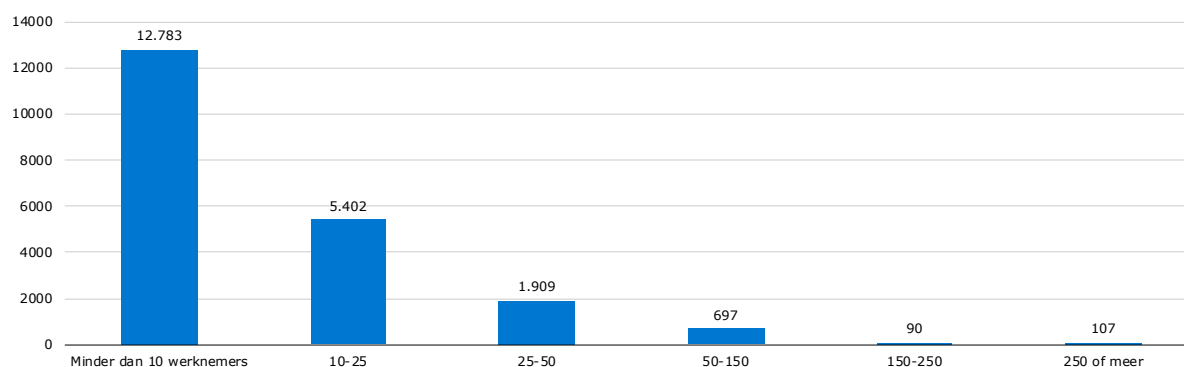

Toekenningen en hoogte voorschotten naar bedrijfsgrootte

Aantal medewerkers	Hoogte voorschot 1ste betaling	Aantal toekenningen 1ste betaling
< 10	€ 47.588.180	12.783
10-25	€ 68.394.696	5.402
26-50	€ 52.631.719	1.909
51-150	€ 49.324.869	697
151-250	€ 17.366.101	90
251 of meer	€ 143.329.322	107
Totaal	€ 378.634.887	Totaal 20.988

Toekenningen naar aantal werknemers per werkgever

Toekenningen naar arbeidsmarktregio

Aantal toekenningen	Arbeidsmarktregio
3.588	Groot Amsterdam
1.591	Rijnmond
1.212	Midden-Utrecht
1.115	Haaglanden
782	Zuid-Limburg
781	Noordoost-Brabant
731	West-Brabant
694	Noord-Holland Noord
677	Stedendriehoek en Noordwest Veluwe
641	Zuidoost-Brabant
633	Groningen
591	Twente
577	Friesland
536	Holland Rijnland
496	Midden-Brabant
493	Zeeland
450	Zuid-Kennemerland en IJmond
423	Regio Zwolle

Aantal toekenningen	Arbeidsmarktregio
412	Midden-Gelderland
394	Zaanstreek Waterland
375	Amersfoort
371	Rijk van Nijmegen
359	Gooi en Vechtstreek
343	Flevoland
339	Noord-Limburg
329	Zuid Holland Centraal
305	Midden-Limburg
304	Achterhoek
289	FoodValley
239	Drechtsteden
232	Helmond-De Peel
223	Rivierenland
193	Drenthe
142	Midden-Holland
103	Gorinchem
25	Onbekend
Totaal	20.988