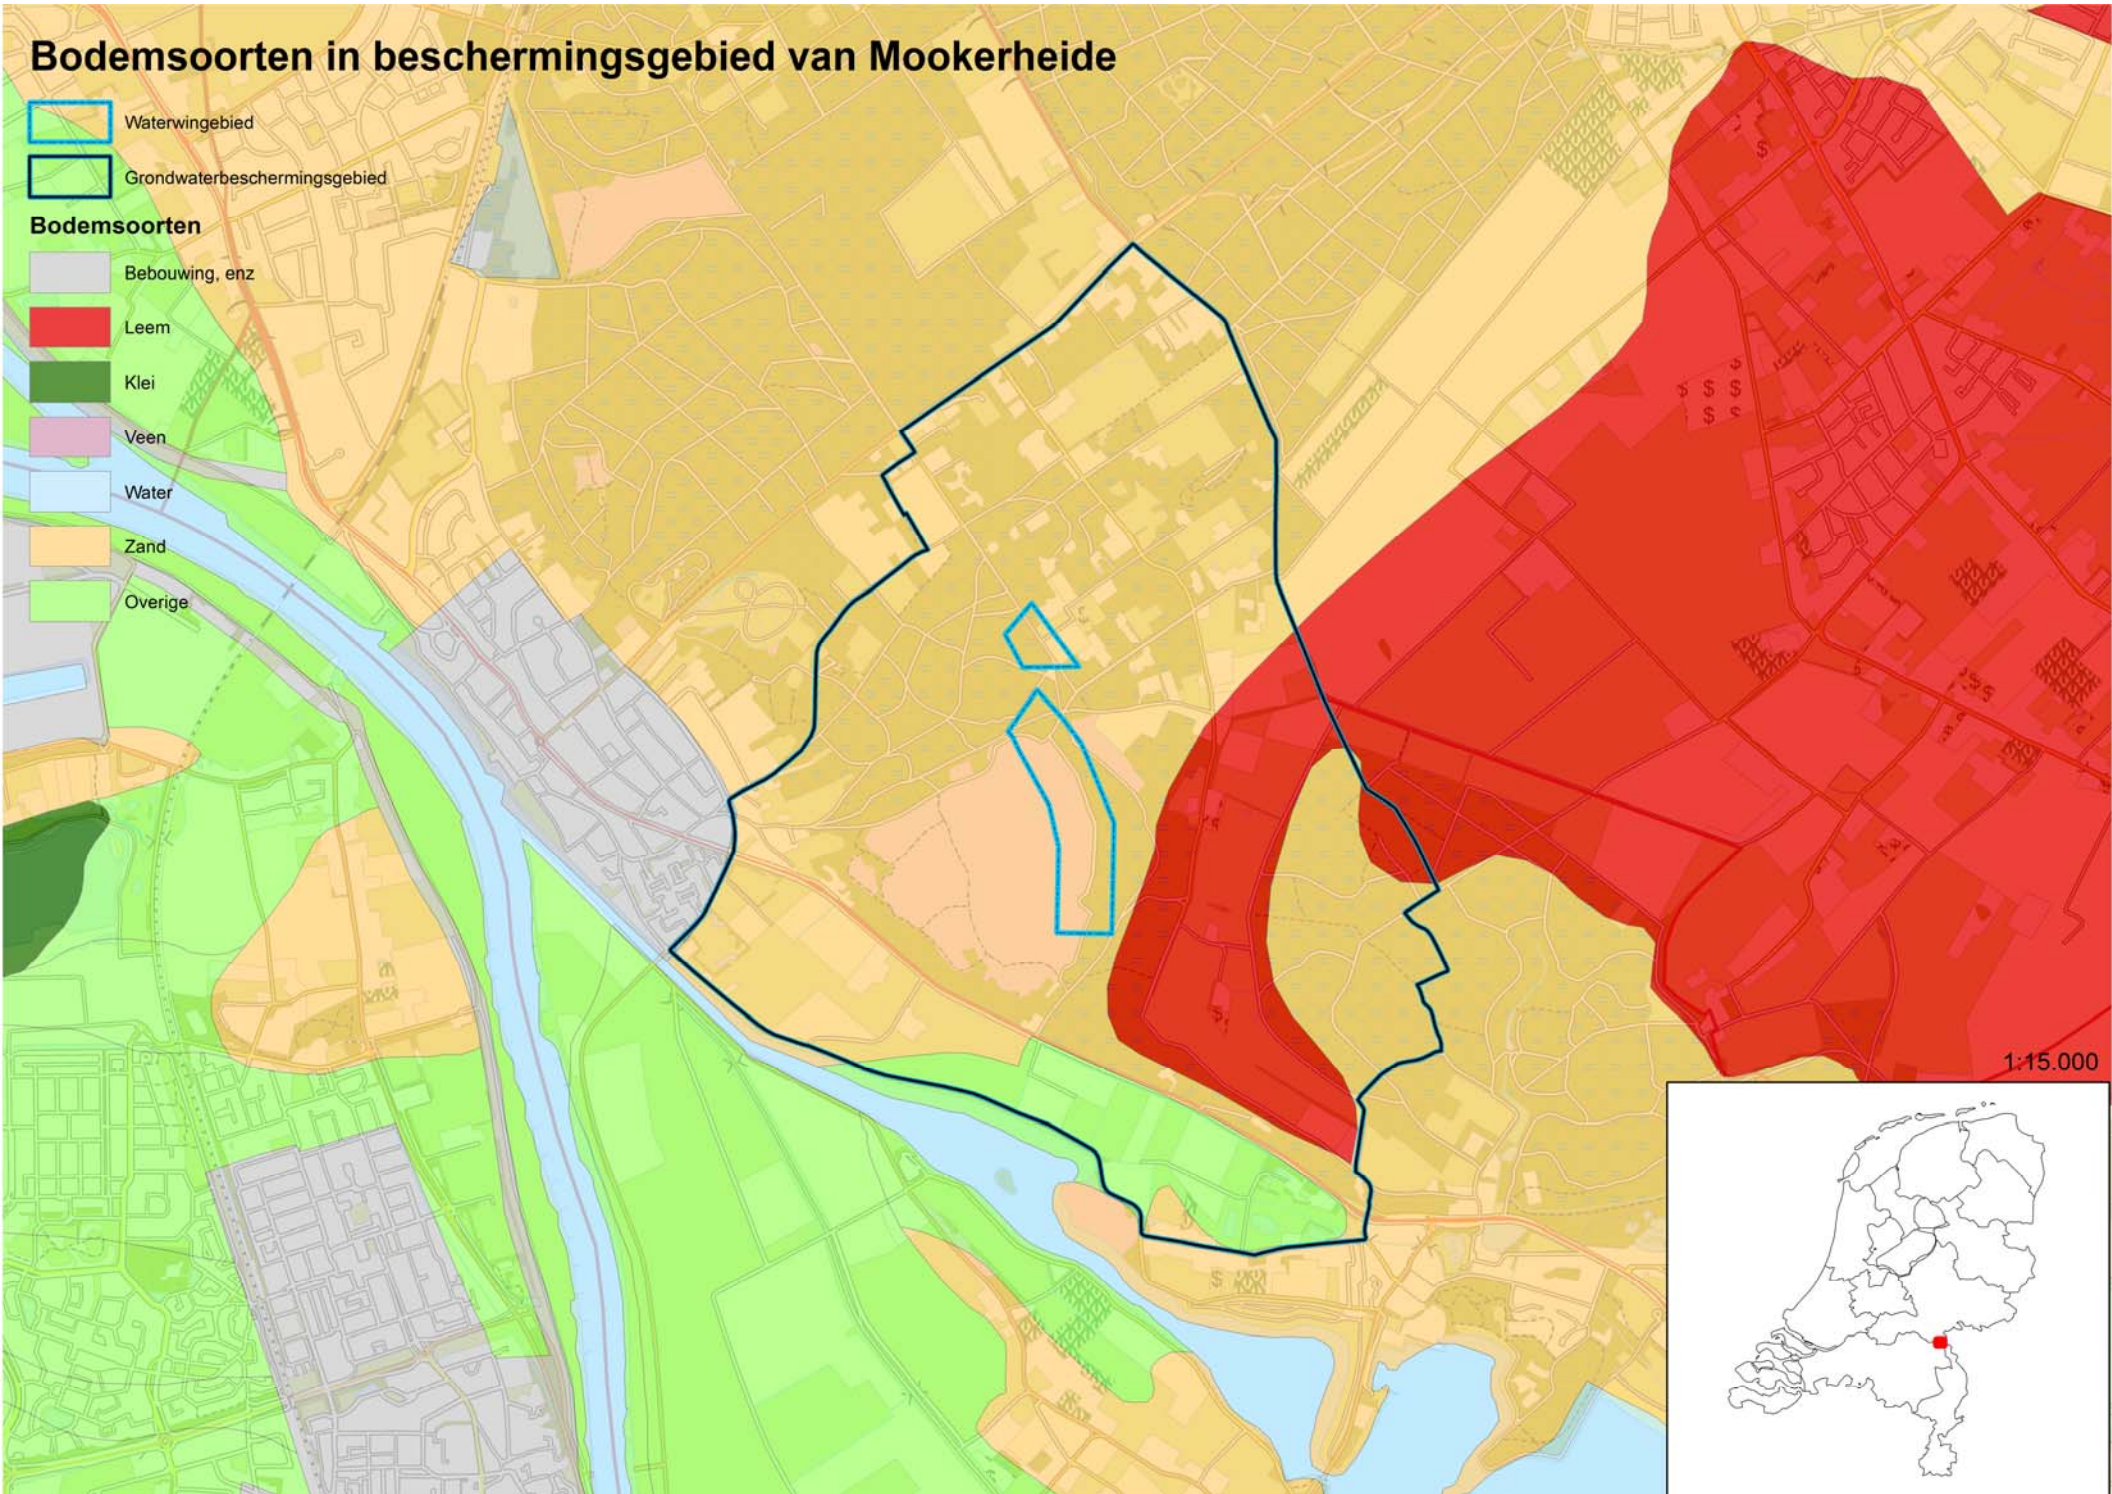

Bodemsoorten in beschermingsgebied van Mookerheide

- Waterwingebied
- Grondwaterbeschermingsgebied

Bodemsoorten

- Bebouwing, enz
- Leem
- Klei
- Veen
- Water
- Zand
- Overige

1:15.000