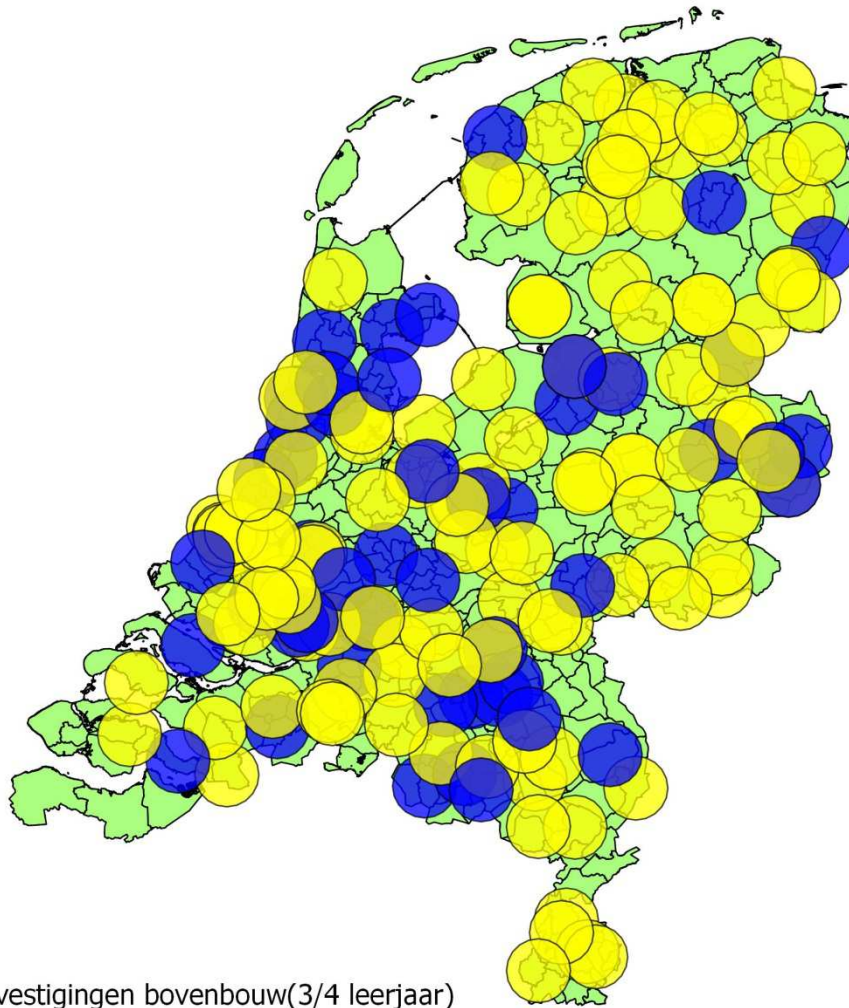

Aanbod van het profiel Bouwen, Wonen en Interieur

Vestigingen Vmbo B en K; Straal 10 km; 2017

Omvang vestigingen bovenbouw(3/4 leerjaar)

- Bovenbouw groter dan 40 leerlingen
- Bovenbouw kleiner dan of gelijk aan 40 leerlingen