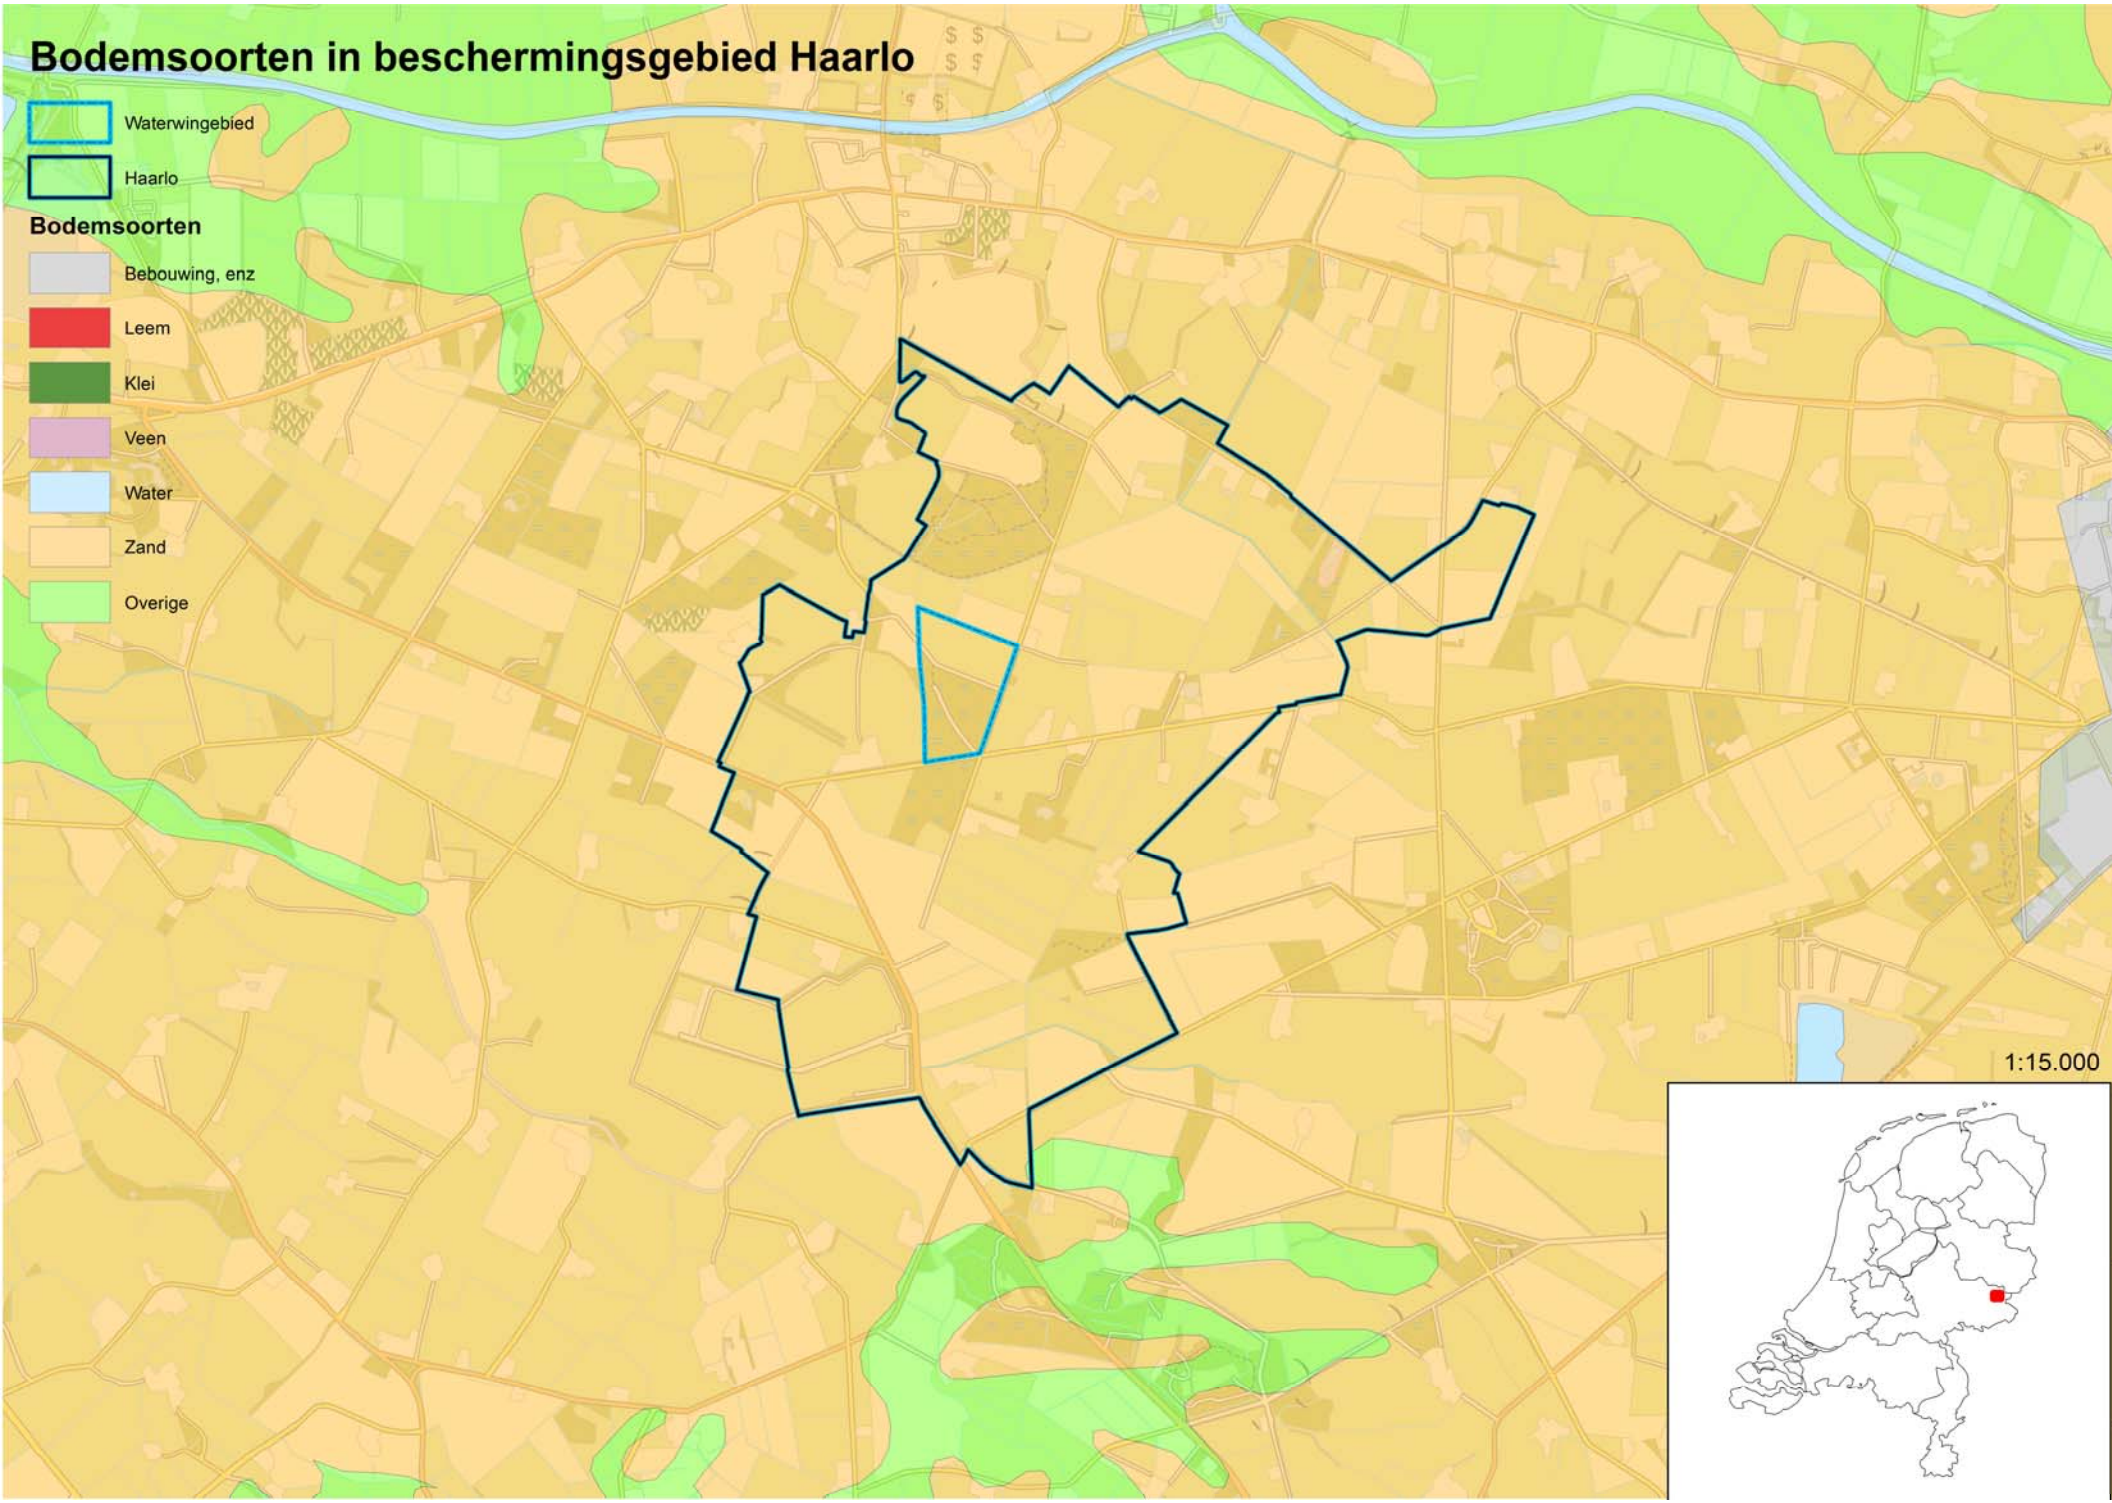

Bodemsoorten in beschermingsgebied Haarlo

- Waterwingebied
- Haarlo
- Bodemsoorten**
- Bebouwing, enz
- Leem
- Klei
- Veen
- Water
- Zand
- Overige

1:15.000