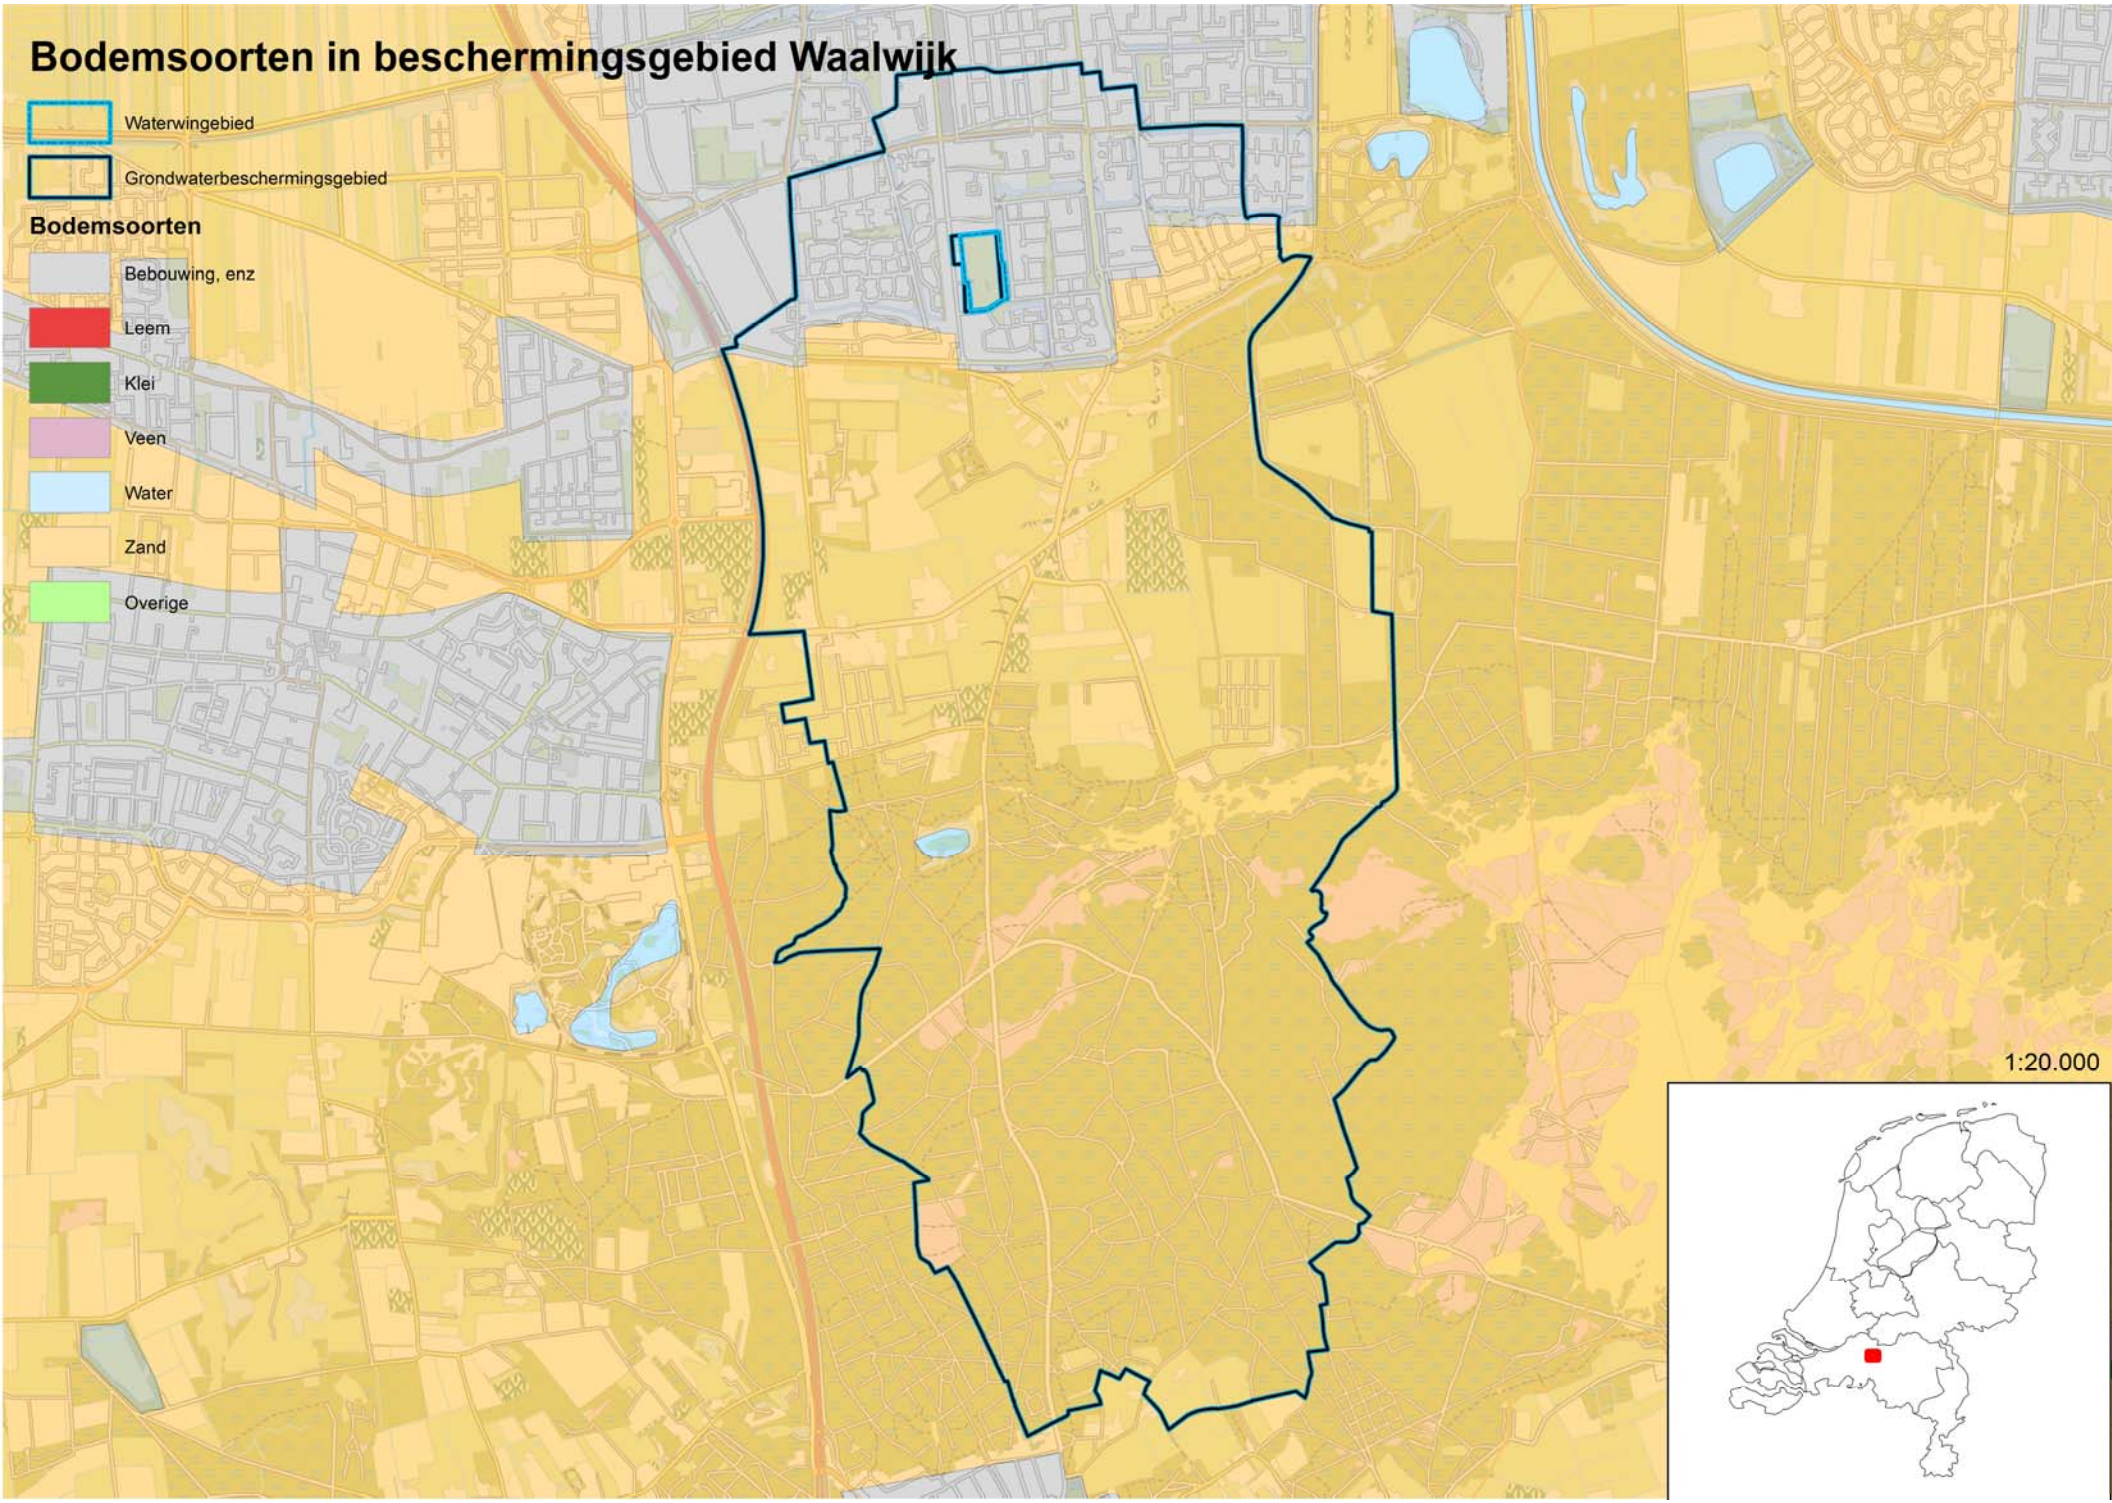

Bodemsoorten in beschermingsgebied Waalwijk

- Waterwingebied
- Grondwaterbeschermingsgebied

Bodemsoorten

- Bebouwing, enz
- Leem
- Klei
- Veen
- Water
- Zand
- Overige

1:20.000