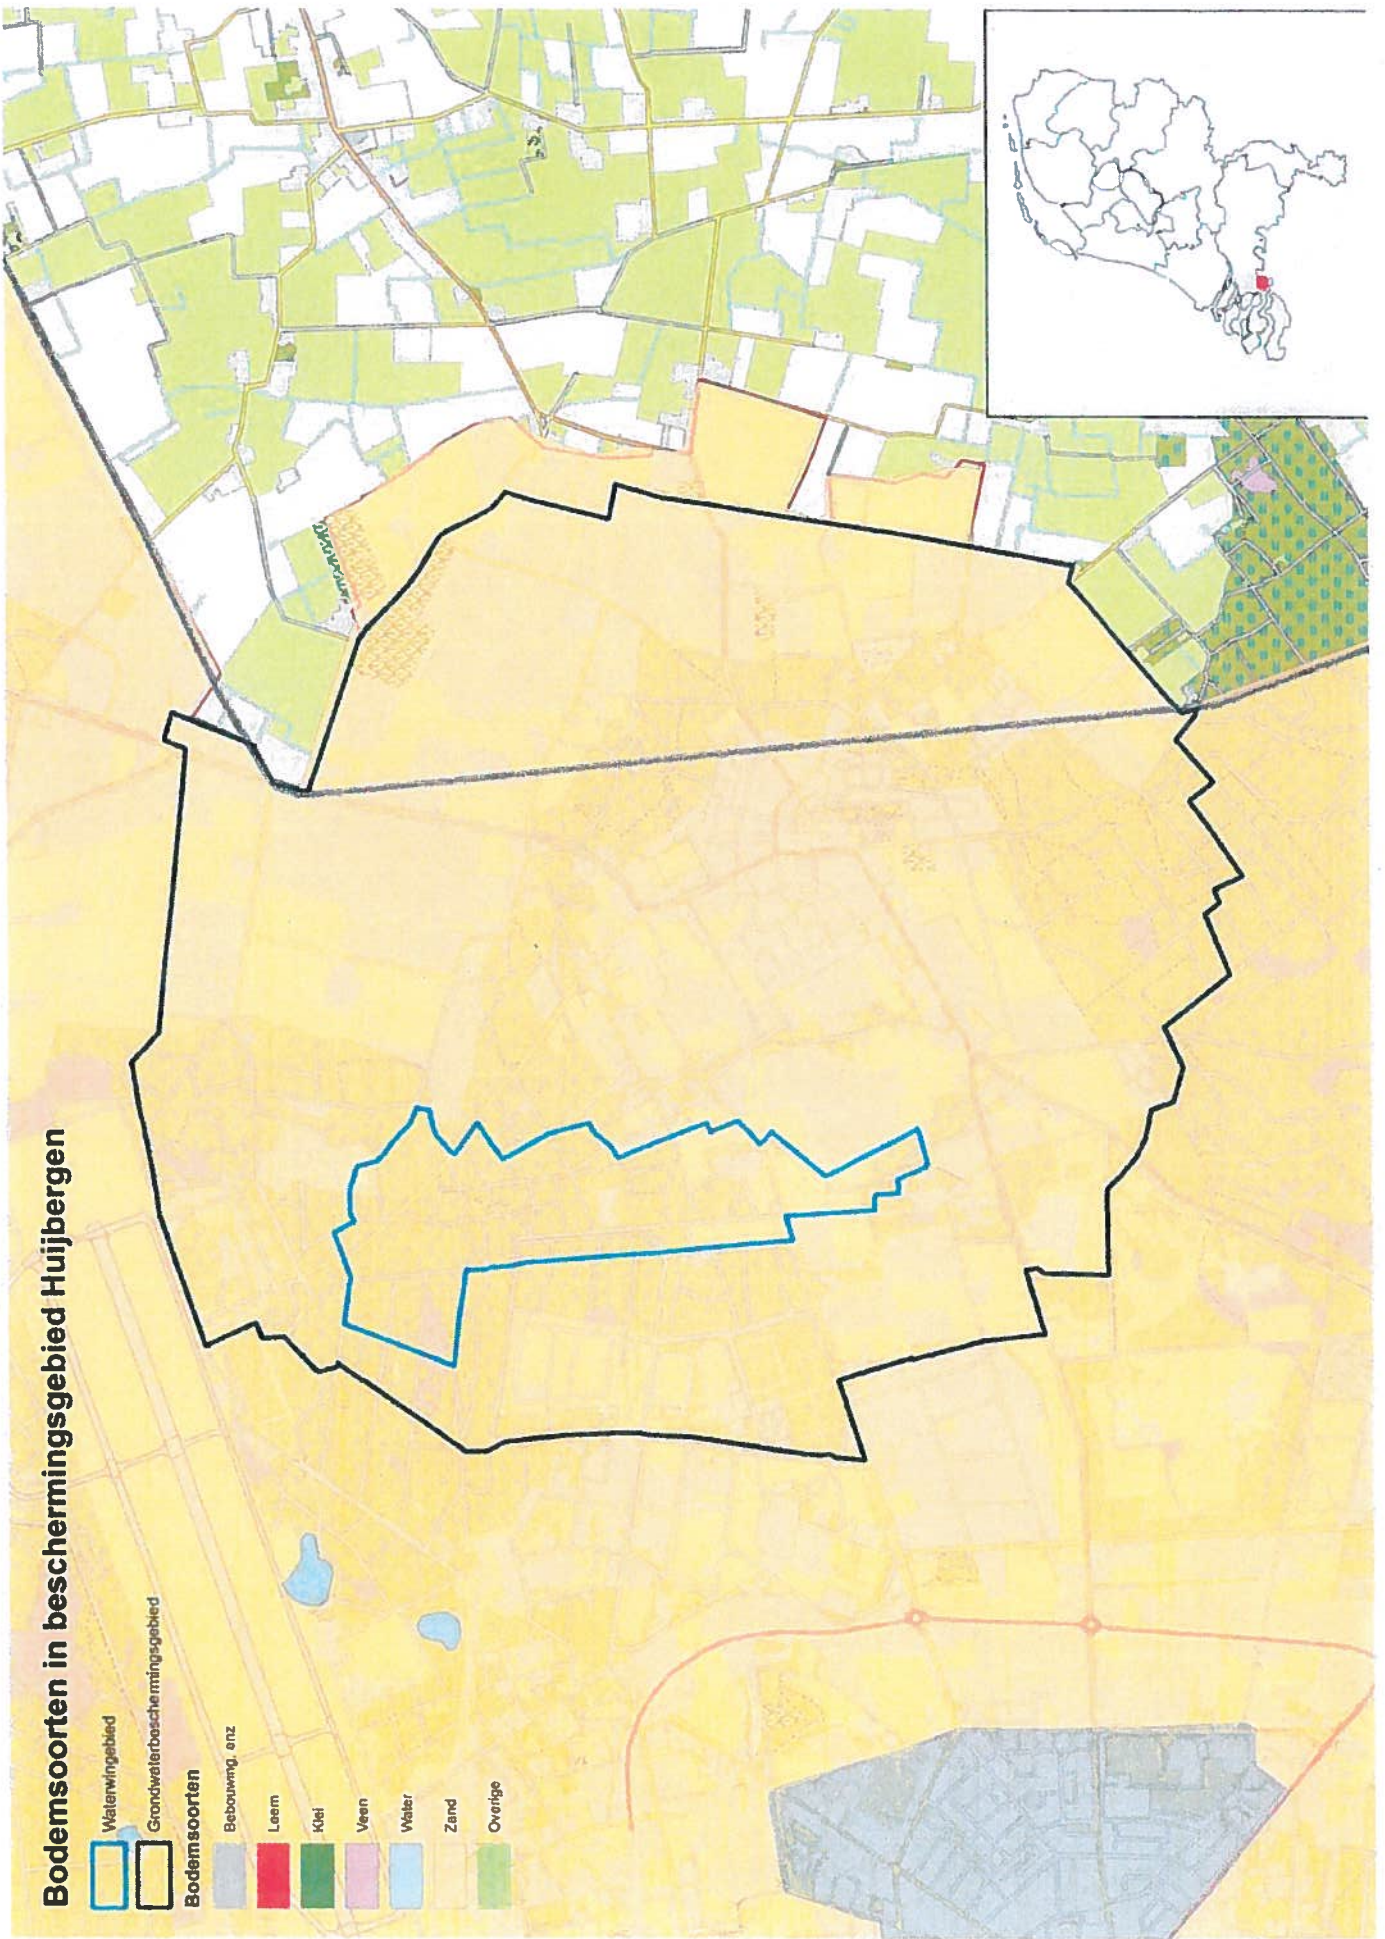

Bodemsoorten in beschermingsgebied Huijbergen