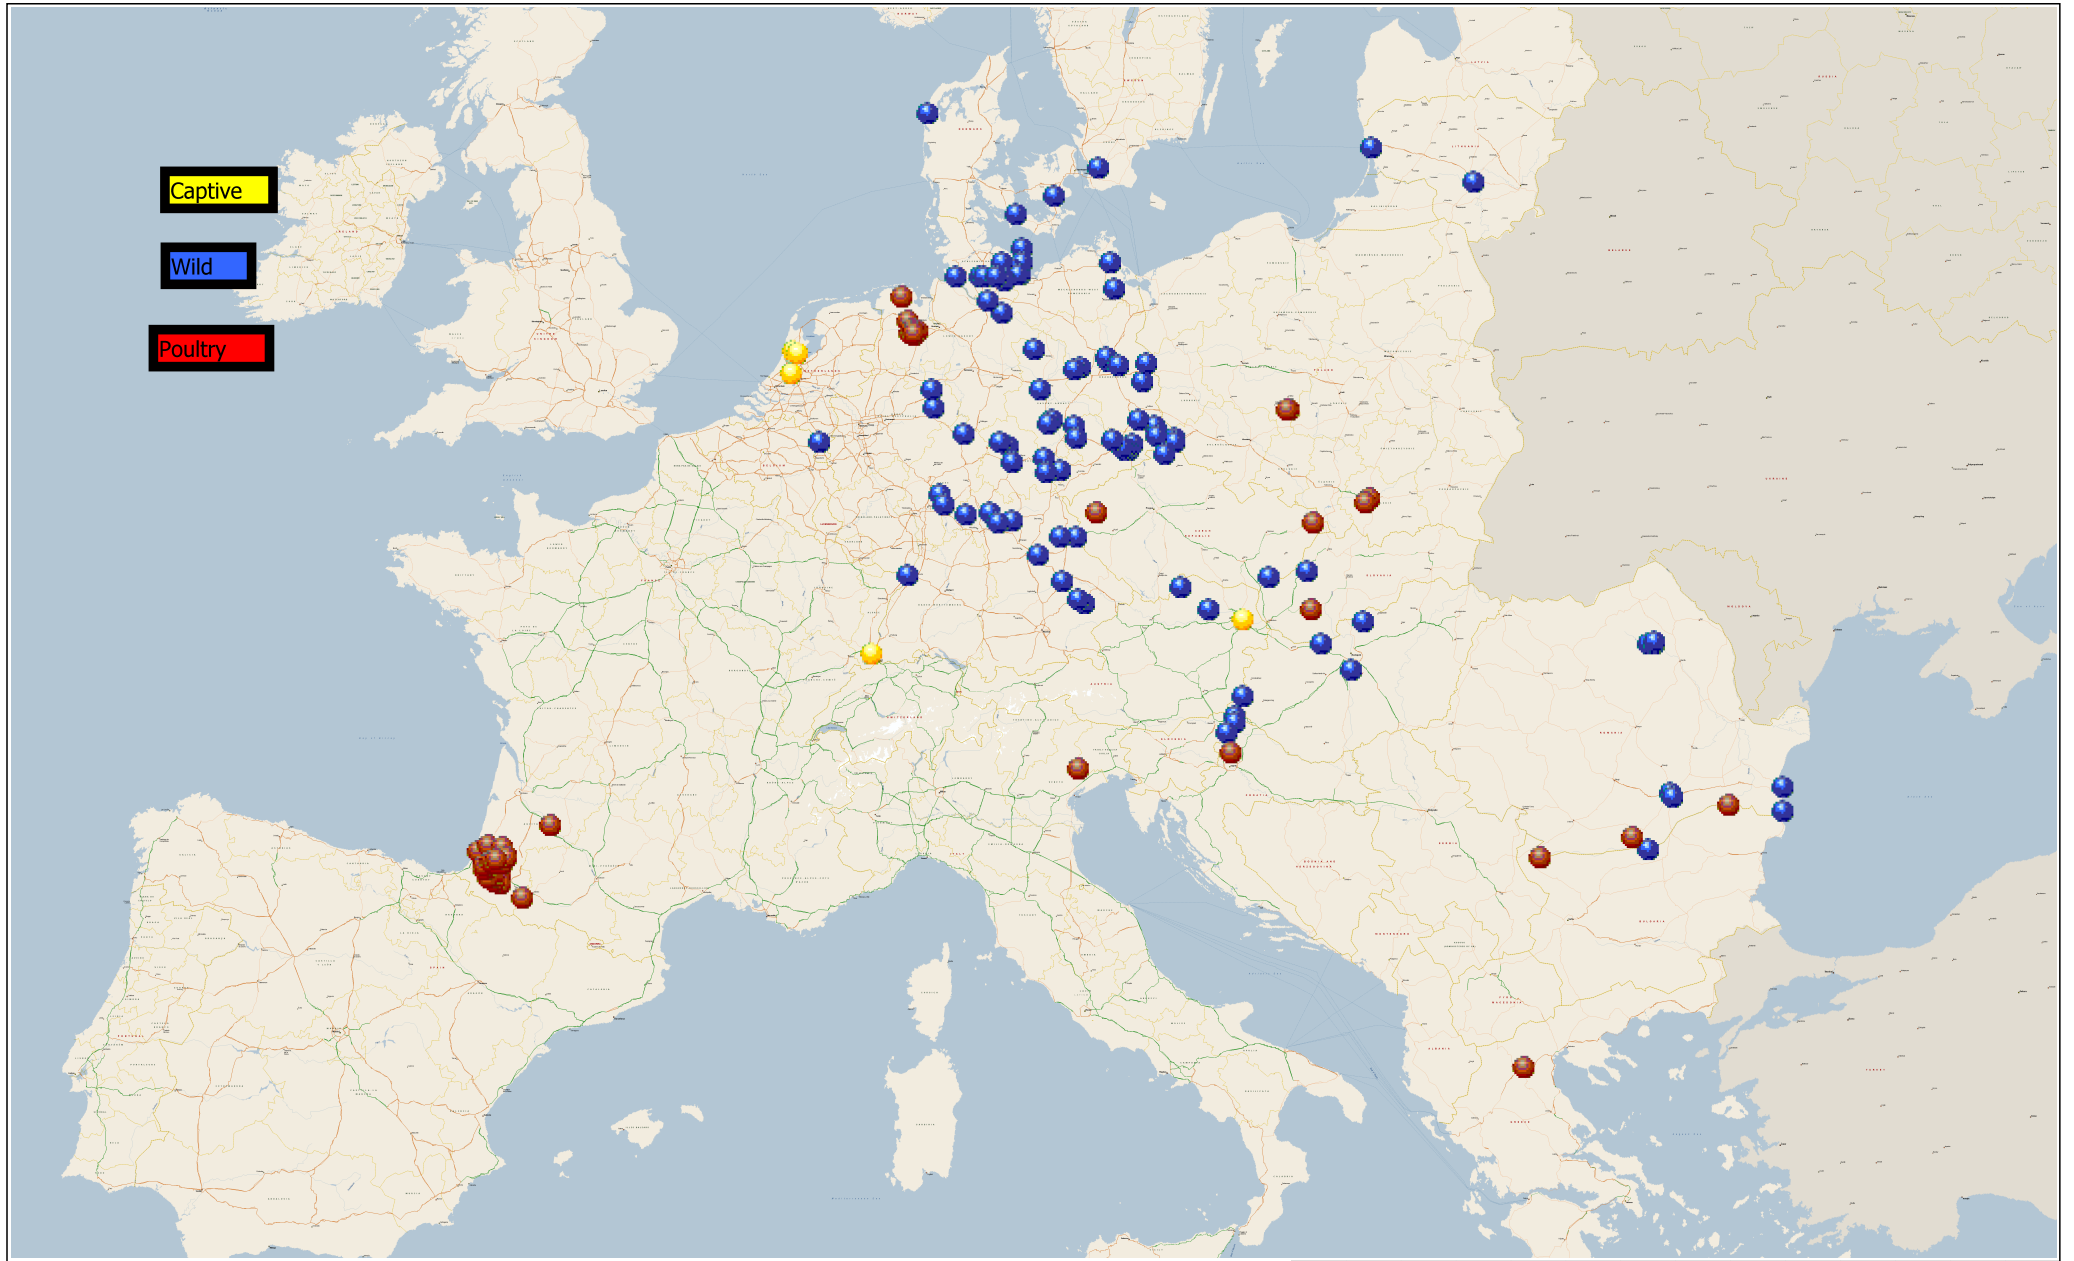

ADNS Meldingen HPAI 7-03 tm 28-03-2017

0 km 200 400 600 800 1000 1200 1400