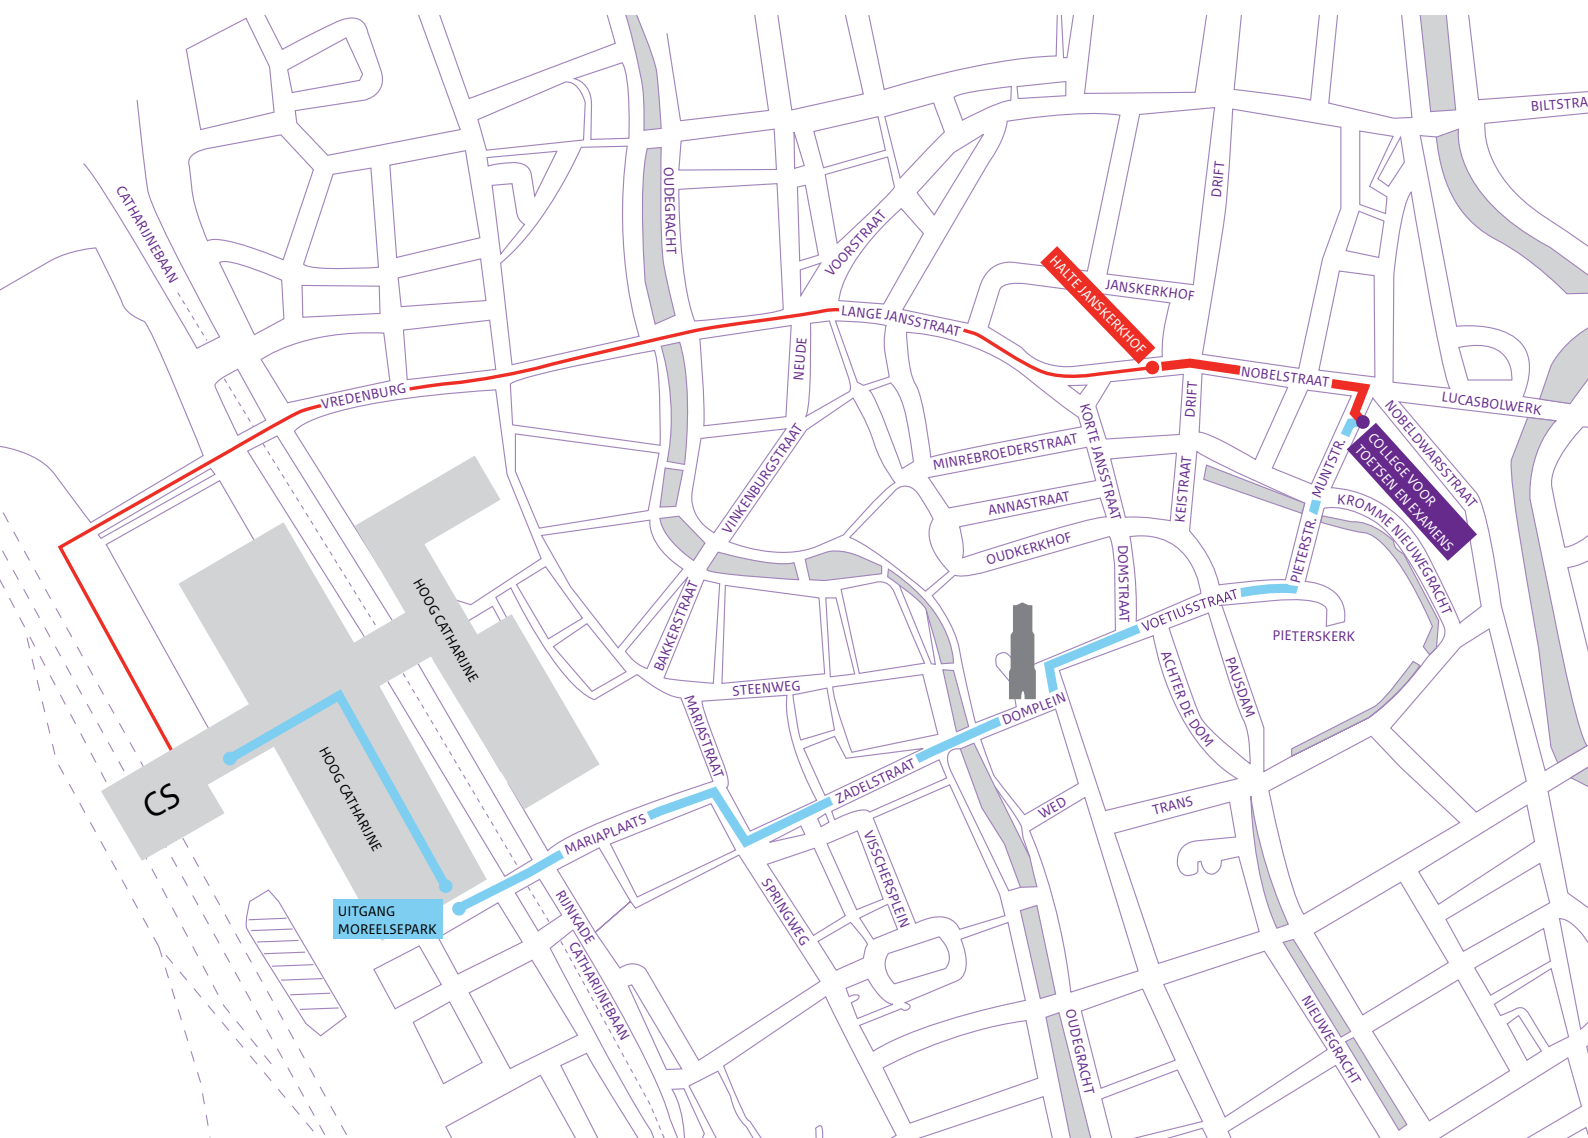

Routebeschrijving per openbaar vervoer en wandelroute

Het CvTE is goed bereikbaar met het OV of lopend (15 min) vanaf station Utrecht Centraal. Wel zijn er op dit moment werkzaamheden gaande door de bouw van een nieuw station. Daardoor kan de looproute rondom het station en de plaats van de stadsbussen wijzigen. Kijk voor de actuele situatie op [CU2030](#).

College voor Toetsen en Examens

Muntstraat 7, 3512 ET Utrecht
030 – 2840 700, info@hetcvte.nl

● **Wandelroute**

Lopend van Utrecht CS naar de Muntstraat, 15 min.

● **Bereikbaarheid per openbaar vervoer**

- Neem een stadsbus vanaf Utrecht CS richting het Janskerkhof
- Stap uit bij halte Janskerkhof
- Vervolg de straat (Nobelstraat), de derde straat rechts is de Muntstraat
- Kijk voor meer mogelijkheden op [U-OV](#) of [9292.nl](tel:0302840700).

Routebeschrijving per auto

Vanaf A27/A28: ringweg Utrecht tot knooppunt Rijsweerd. Richting Utrecht/Rijsweerd. Aan het einde van de afslag (bij stoplichten) rechtsaf slaan (Waterlinieweg). Volgen tot rotonde (Berenkuil), centrum aanhouden (3e afslag rotonde), Biltstraat volgen. Met bocht mee naar links voor Kruisstraat. Parkeren kan in parkeergarage Kruisstraat.