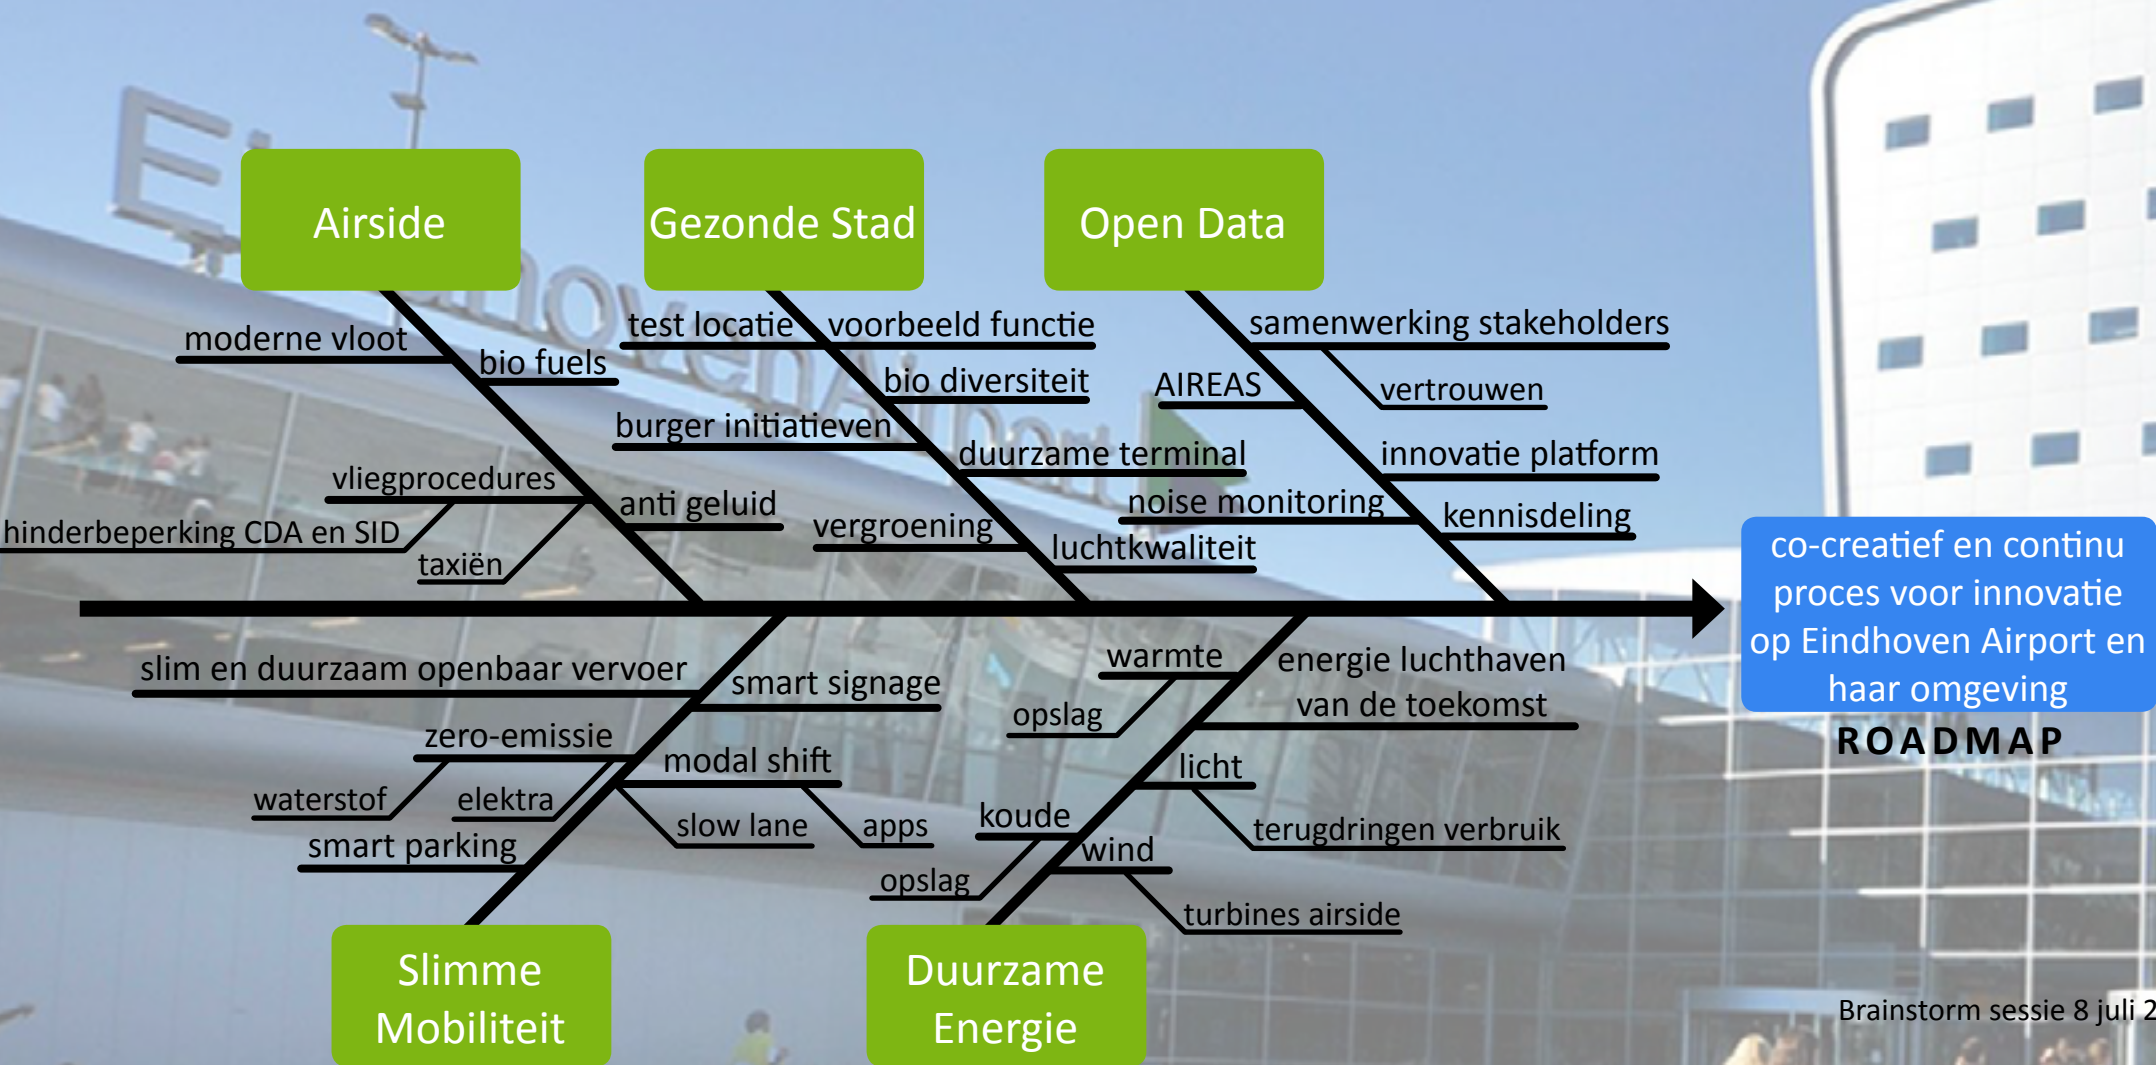

# Green Deal | Eindhoven Airport | De innovatieve luchthaven

Onderdeel van een slimme stad en een duurzame, leefbare regio

Brainstorm sessie 8 juli 2015

Stichting Brainport  
Gemeente Eindhoven  
Eindhoven Airport