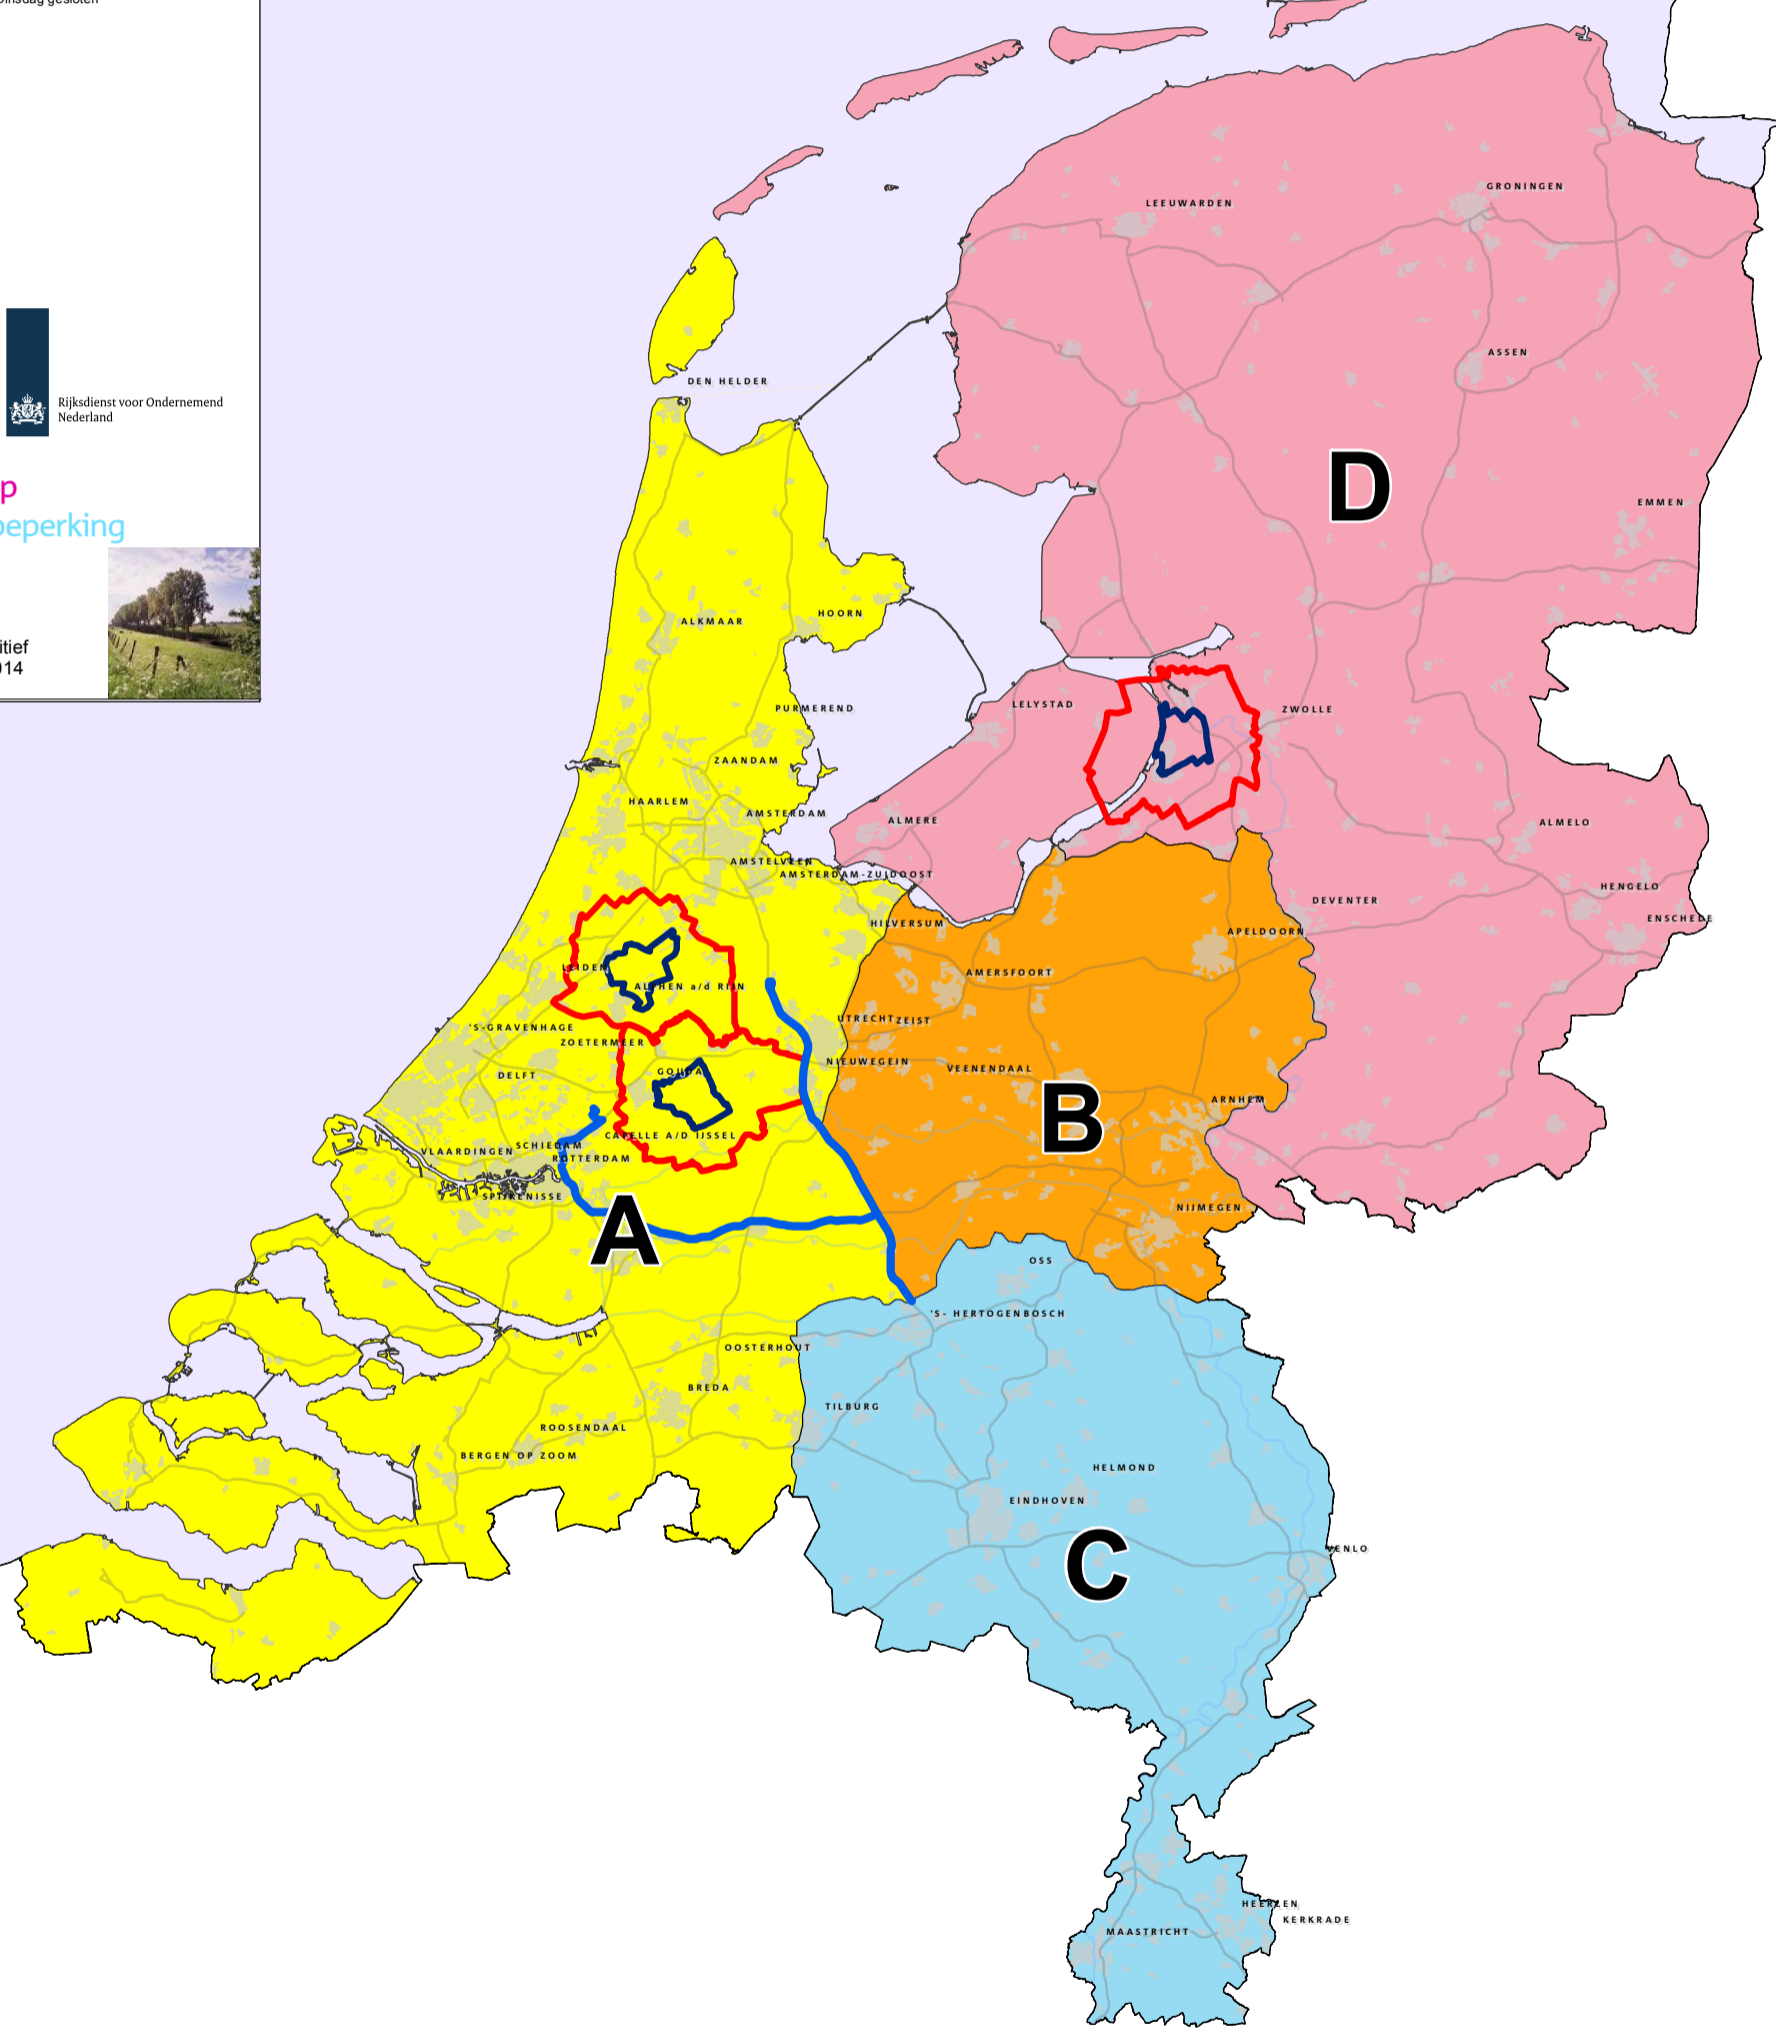

Regionalisatie AI
(Vogelgriep)

- 3 km gebied
- 10km gebied

Corridor

Openingsdagen en tijden
Maandag; 00.00 - 23.59
Woensdag; 00.00 - 23.59
Donderdag; 00.00 - 23.59
Vrijdag; 00.00 - 23.59
Zaterdag; 00.00 - 23.59
Zondag en Dinsdag gesloten

Vogelgriep
Vervoersbeperking

versie: 1.0 definitief
datum: 25-11-2014

Bron:

© Auteursrechten- en databankrechten:
Topografische Dienst Kadaster, 2012

RVO: Analyse, Selectie en Beschikbaarstellen, Assen

1:1.150.000