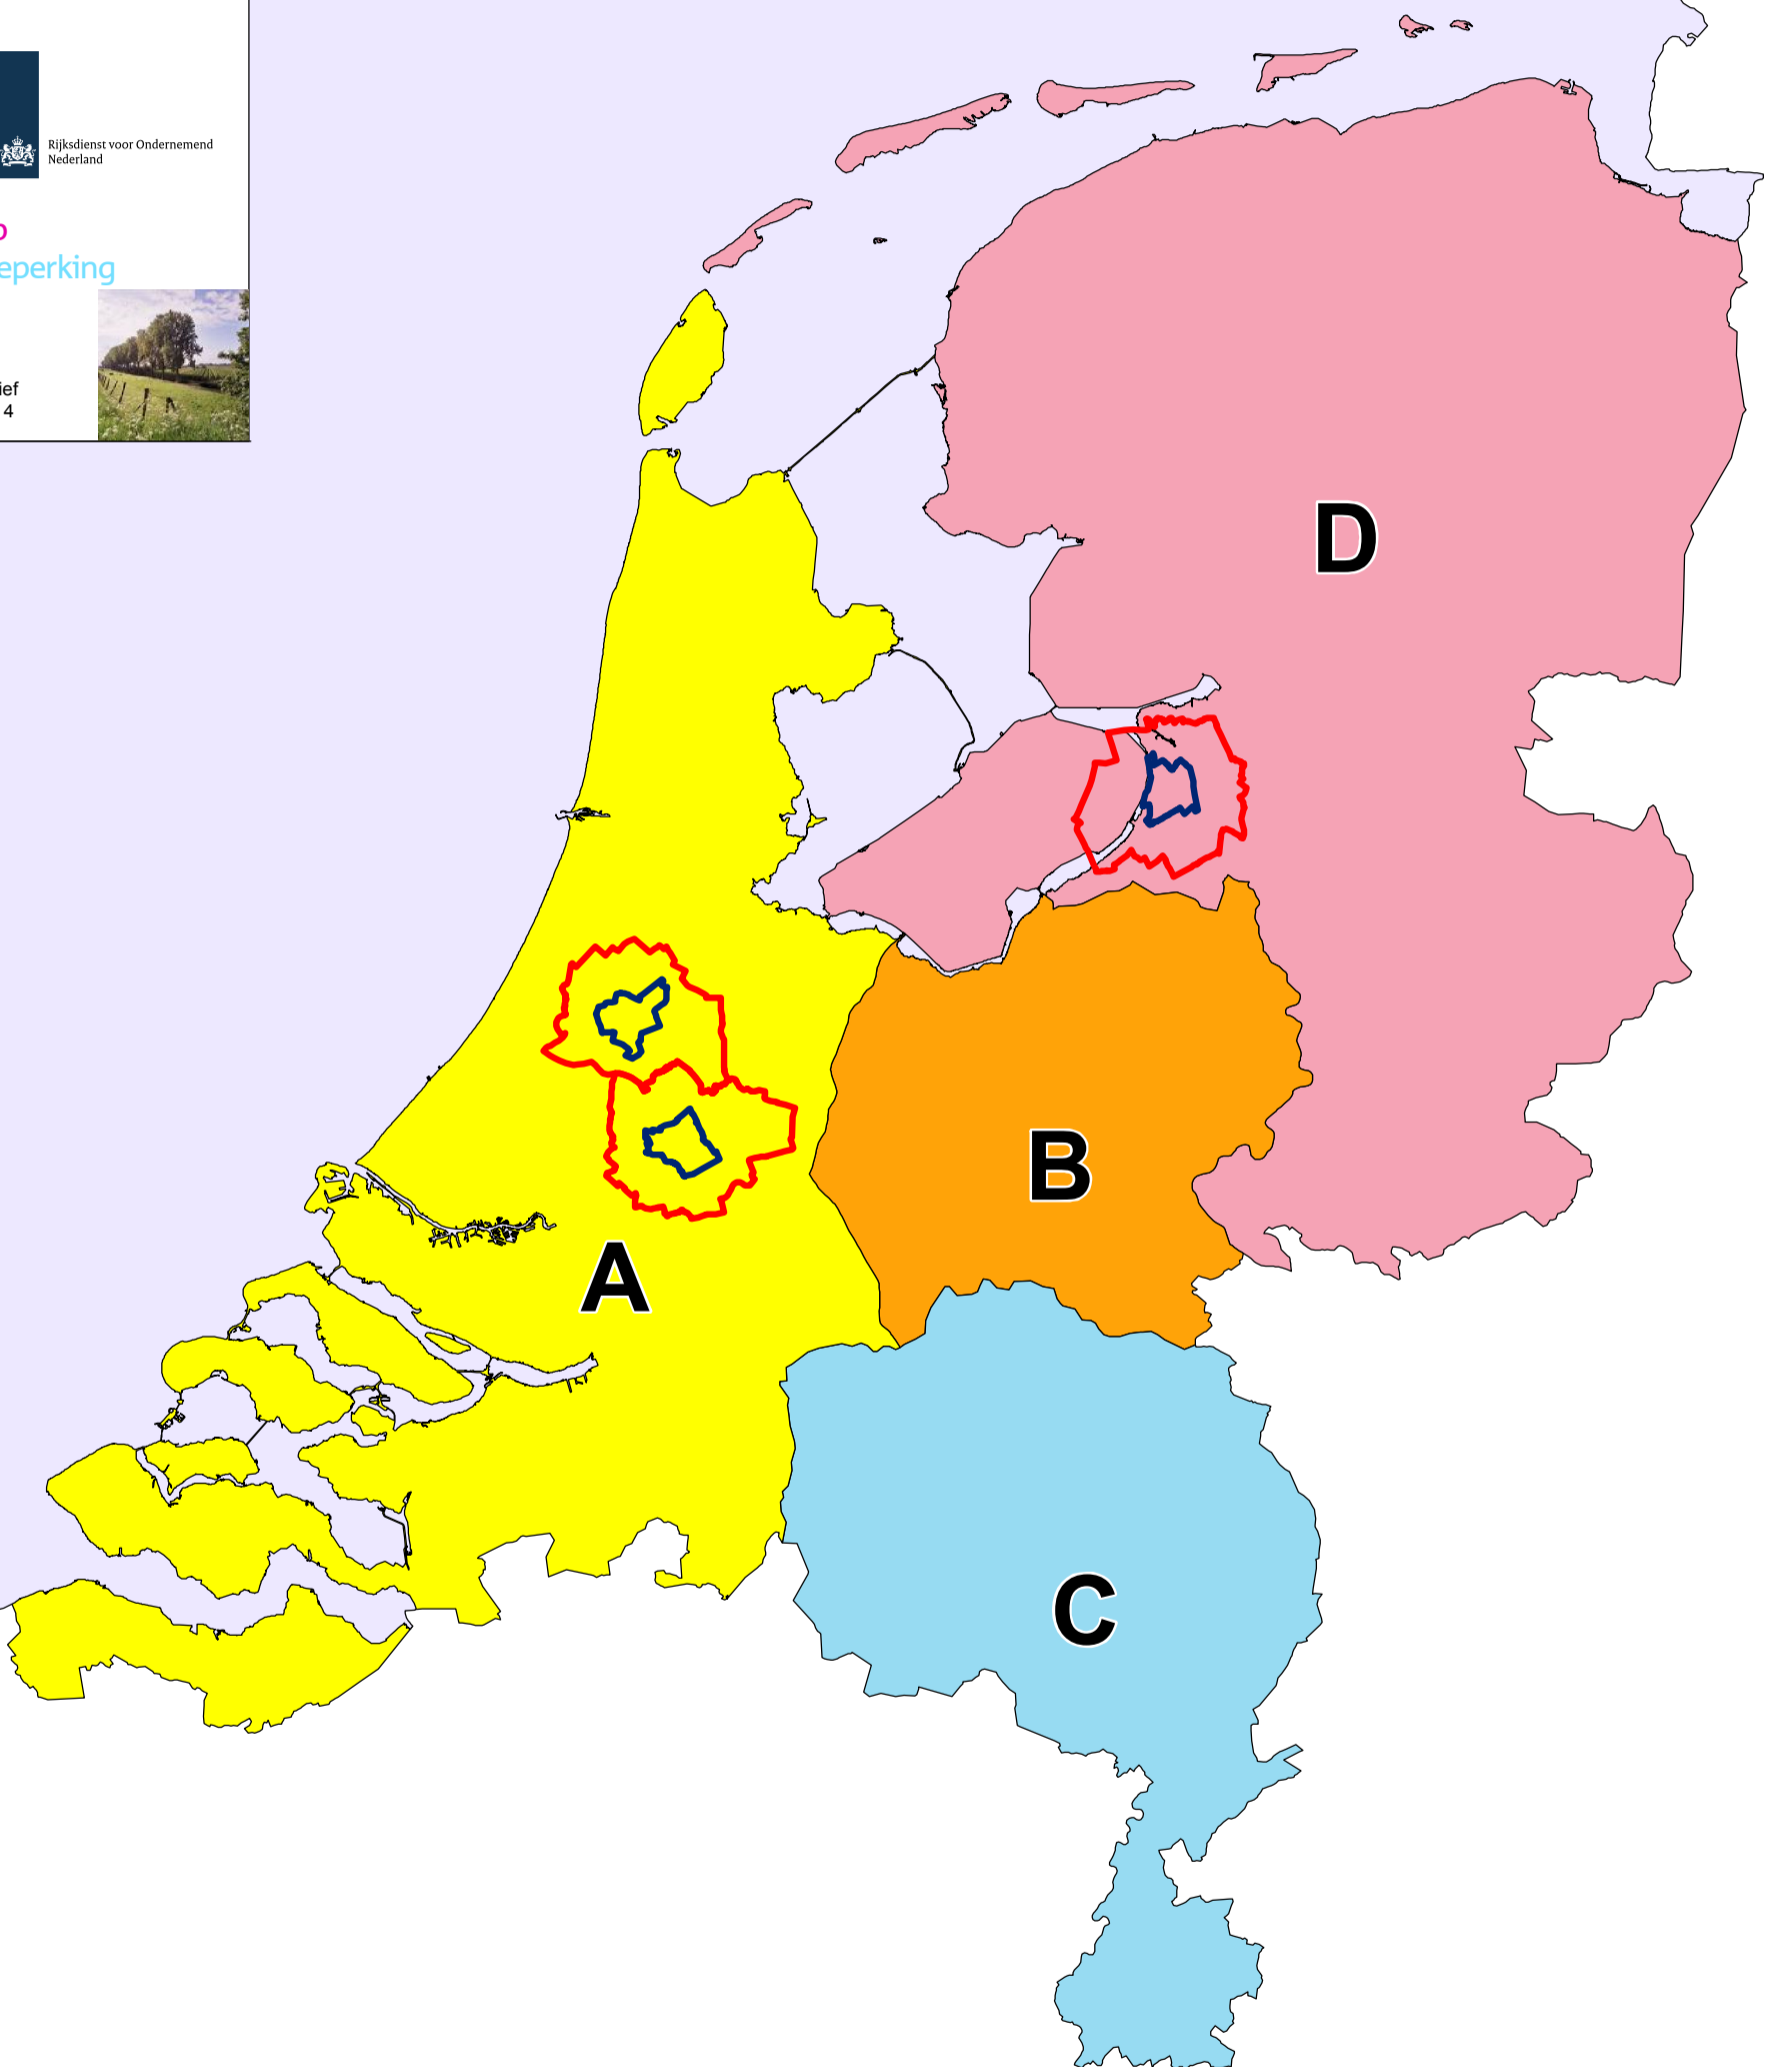

AI 2014

Regionalisatie AI
(Vogelgriep)

- 3 km gebied
- 10km gebied

Vogelgriep
Vervoersbeperking

versie: 1.0 definitief
datum: 23-11-2014

Bron:

© Auteursrechten- en databankrechten:
Topografische Dienst Kadaster, 2012

RVO: Analyse, Selectie en Beschikbaarstellen, Assen

1:1.150.000