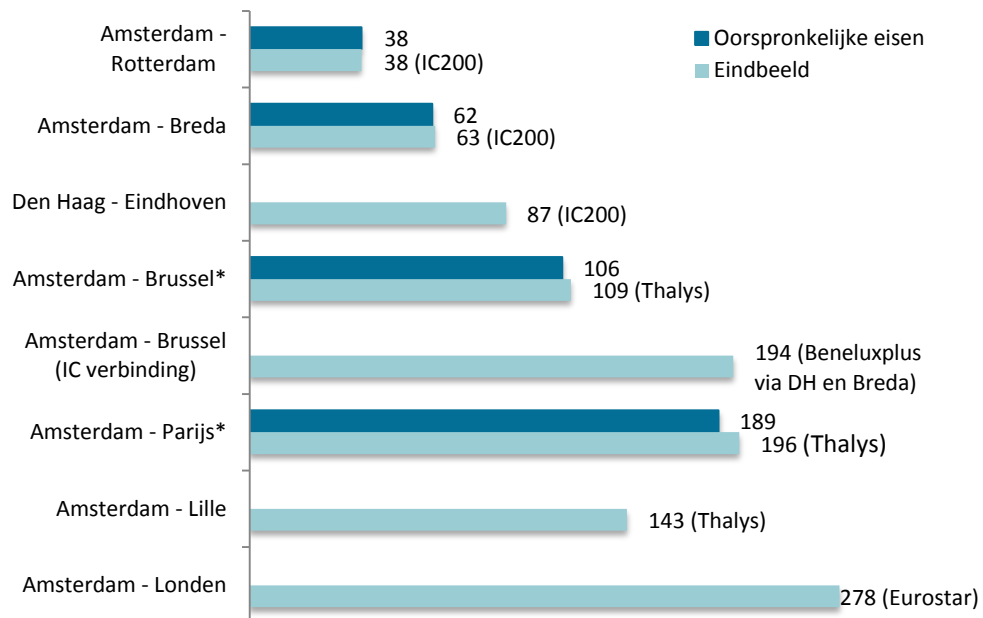

Bijlage 5: Overzicht rijtijden

Rijtijden per verbinding in minuten

* In de oorspronkelijke afspraken is voor de verbinding Amsterdam – Brussel/Parijs een rijtijd van respectievelijk 106 en 189 minuten opgenomen. De Thalys rijdt de afgelopen jaren in 109 minuten naar Brussel en in 196 minuten naar Parijs