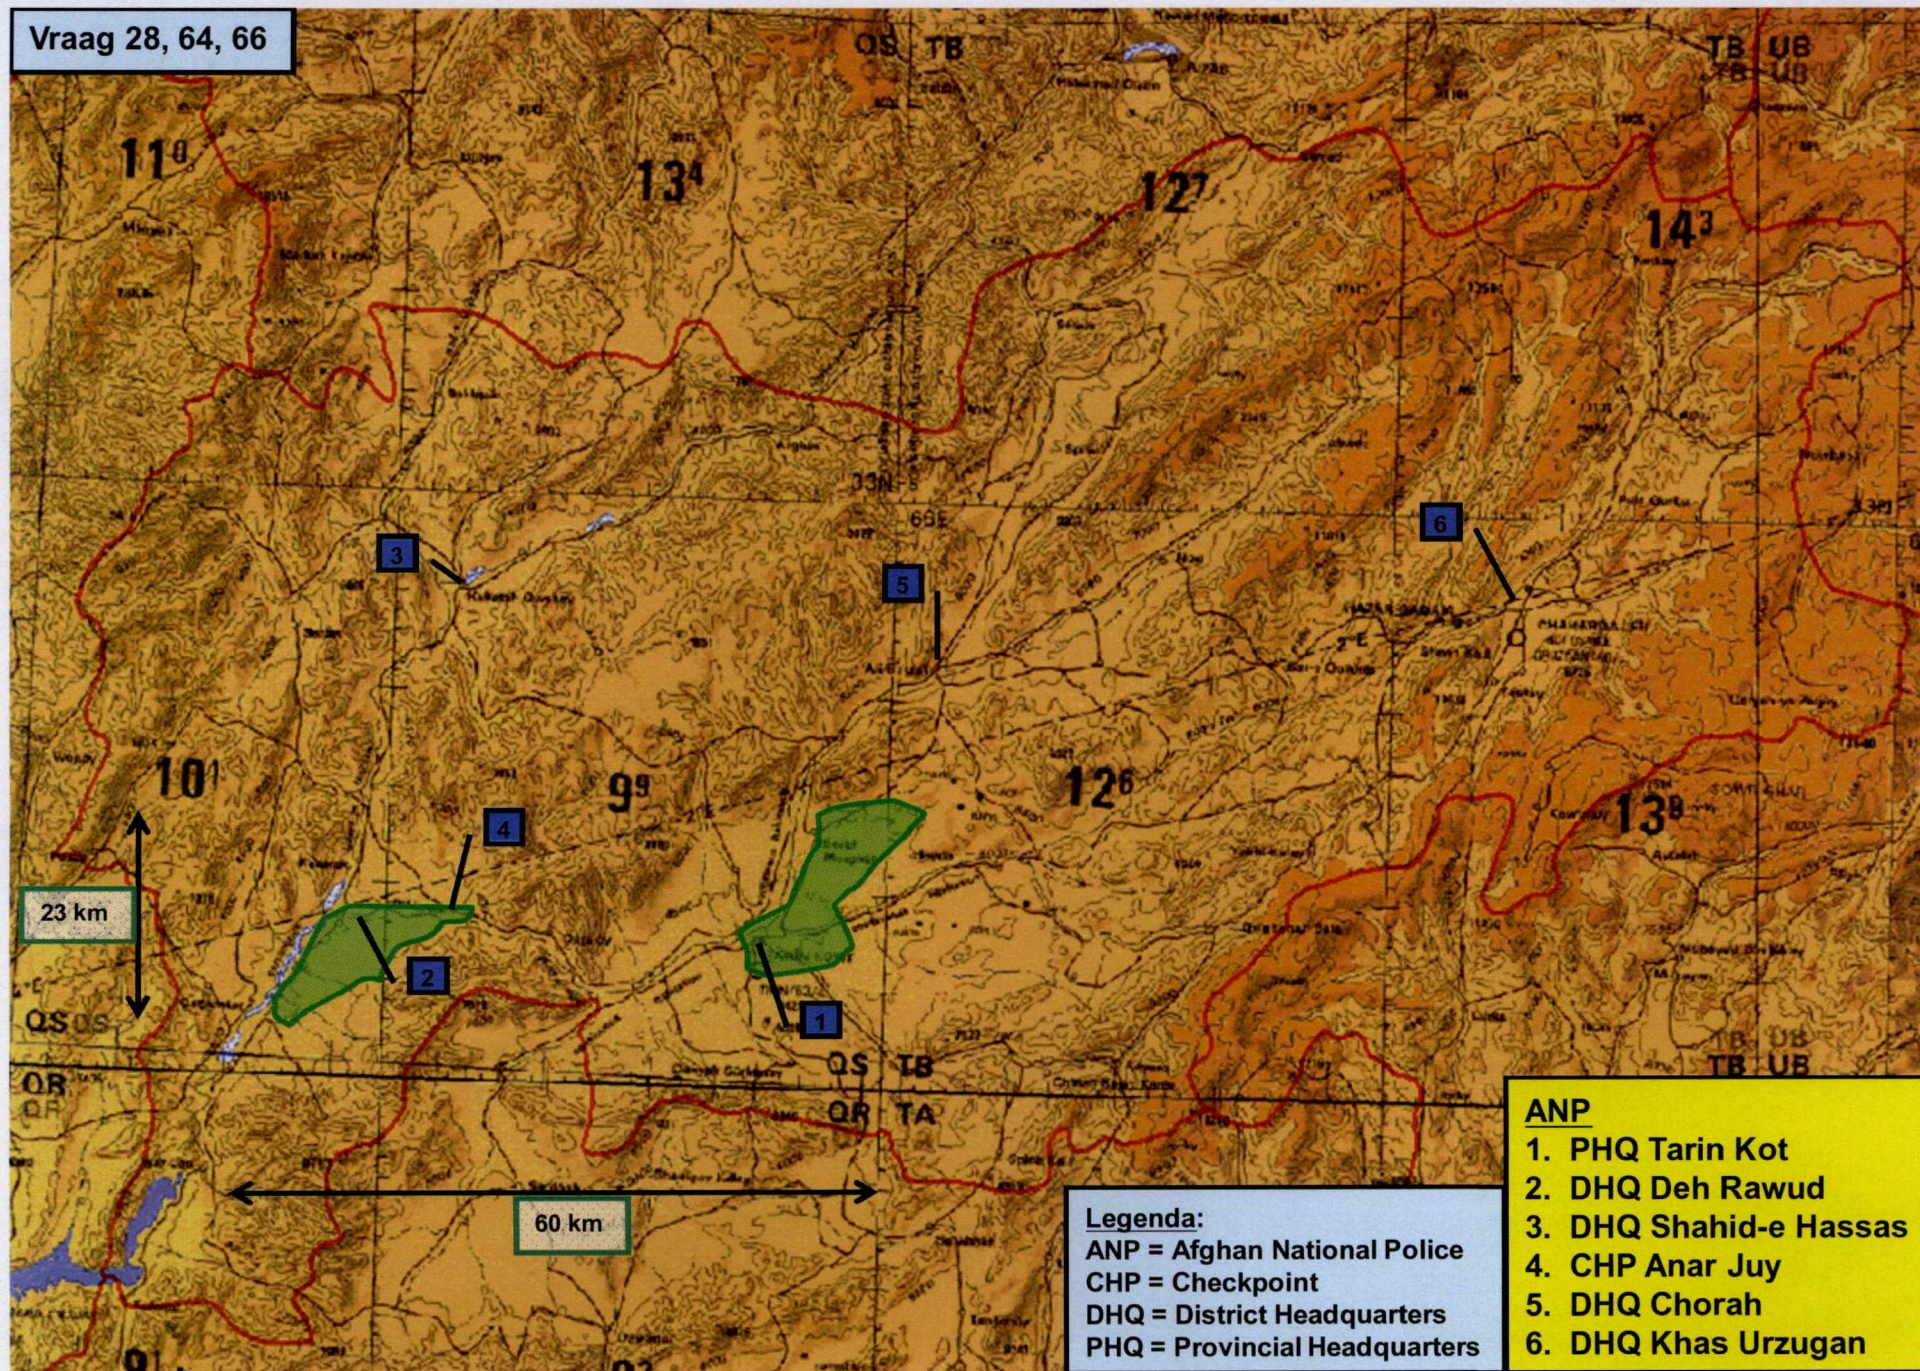

Vraag 28

URUZGAN

AFGHANISTAN,
1: 6.000.000

Vraag 28, 64, 66

ISAF / ANA Bases 2006

URUZGAN, 1: 750.000

Vraag 28, 64, 66

Inktvlek 2007 en ISAF / ANA Bases 2007

URUZGAN, 1: 750.000

Vraag 28, 64, 66

Inktvlek 2007 en Afghan National Police 2007

URUZGAN, 1: 750.000

Vraag 28, 64, 66

Inktvlek 2008 en ISAF / ANA bases 2008

URUZGAN, 1: 750.000

Vraag 28, 64, 66

Inktvlek 2010 en ISAF / ANA bases 2009/2010

URUZGAN, 1: 750.000

Vraag 28, 64, 66

Legenda:
ANP = Afghan National Police
DHQ = District Headquarters
PHQ = Provincial Headquarters
PSS = Police Substation

Inktvlek 2010 en Afghan National Police 2009/2010

URUZGAN, 1: 750.000

Vraag 28, 67

Belangrijke omstreden gebieden

URUZGAN, 1: 750.000