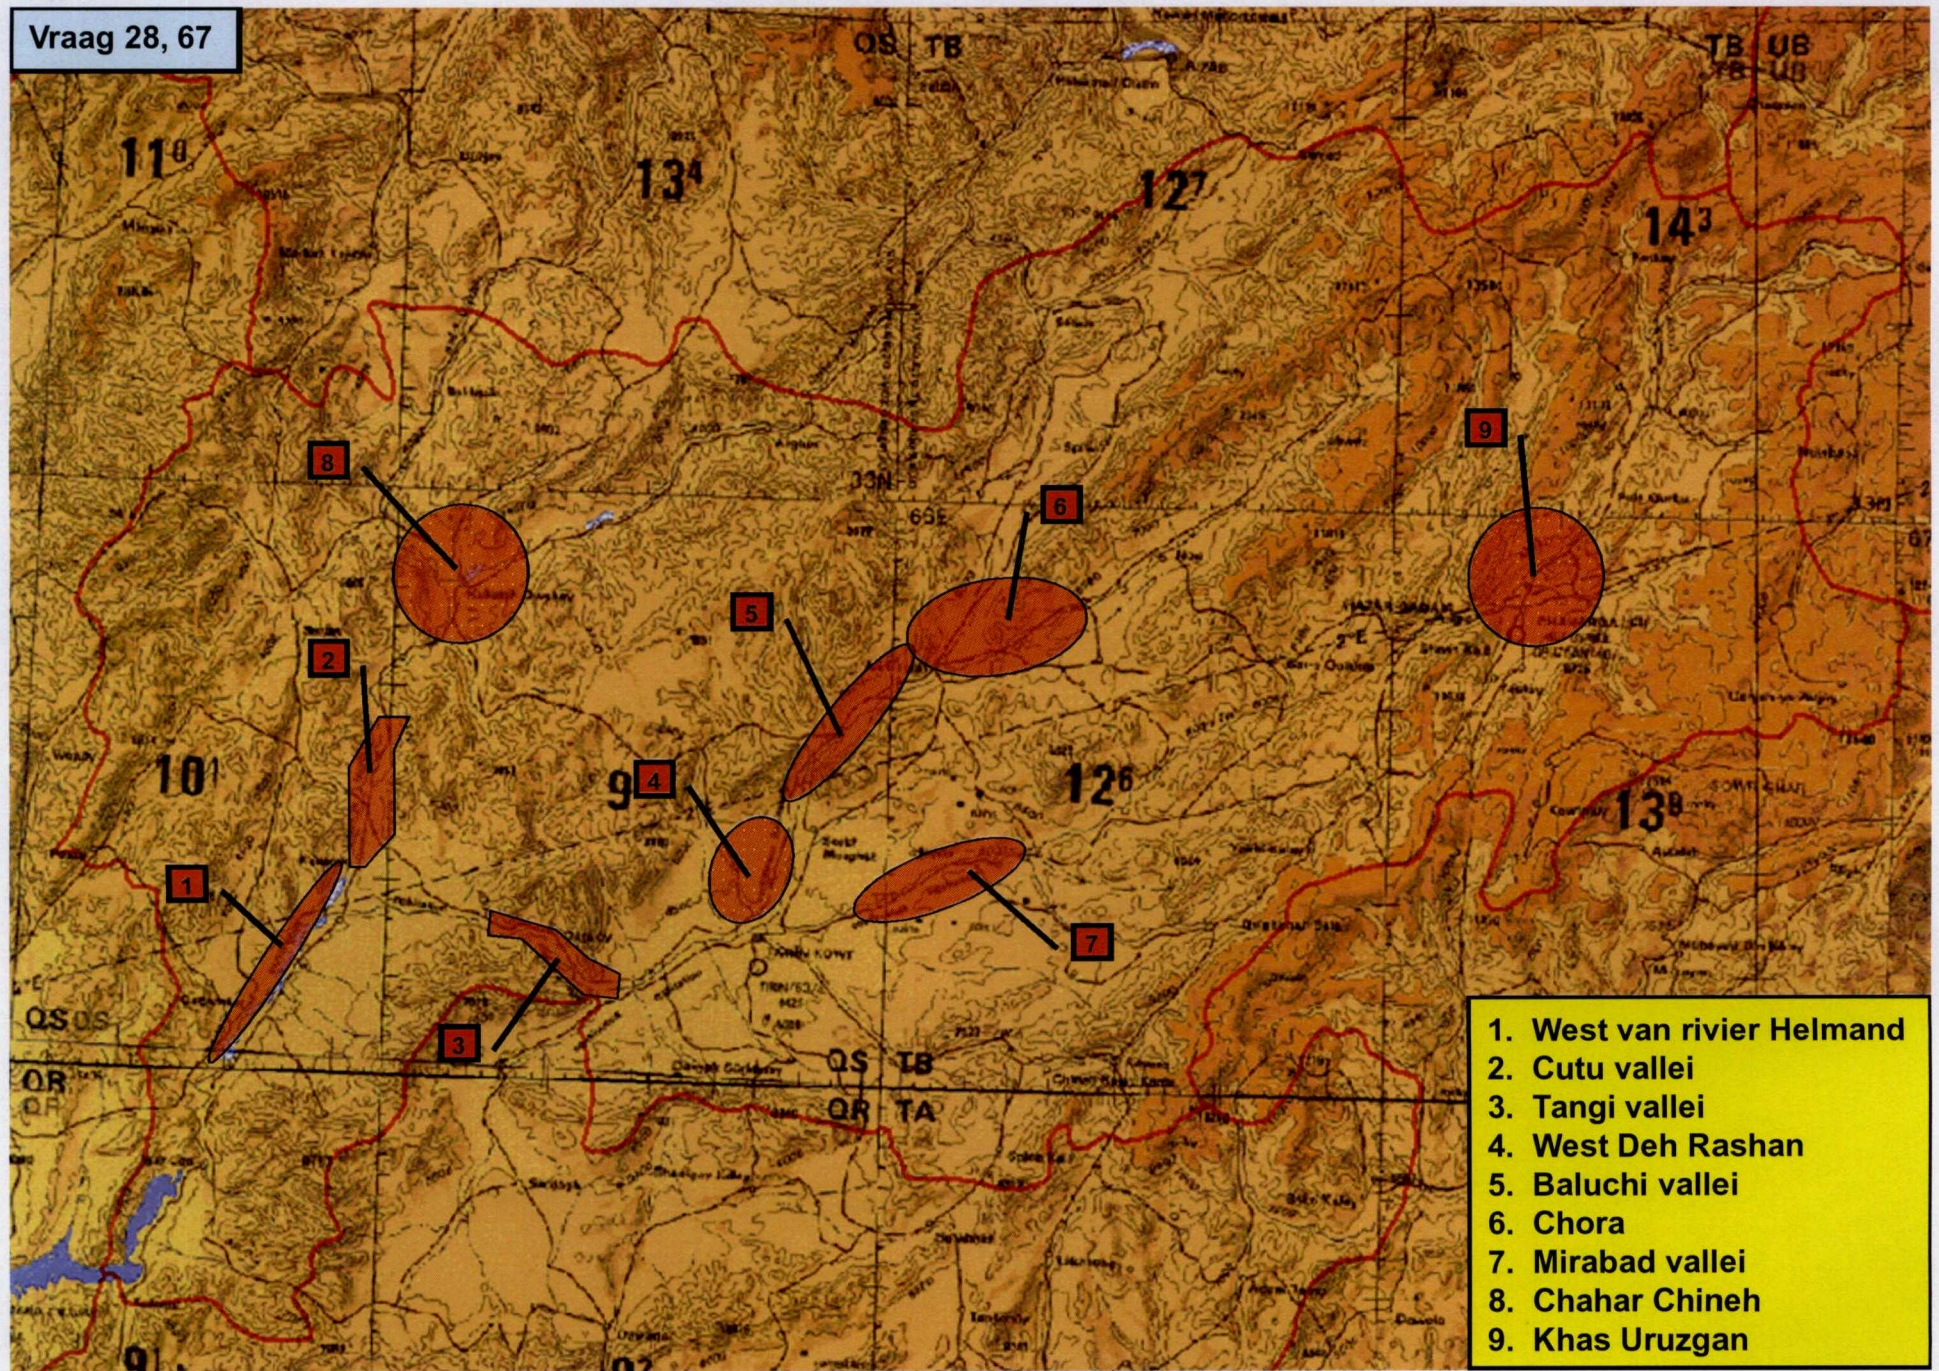

Inktvlek 2010 en ISAF / ANA bases 2009/2010

URUZGAN, 1: 750.000

Vraag 28, 64, 66

Legenda:
ANP = Afghan National Police
DHQ = District Headquarters
PHQ = Provincial Headquarters
PSS = Police Substation

Inktvlek 2010 en Afghan National Police 2009/2010

URUZGAN, 1: 750.000

Vraag 28, 67

Belangrijke omstreden gebieden

URUZGAN, 1: 750.000