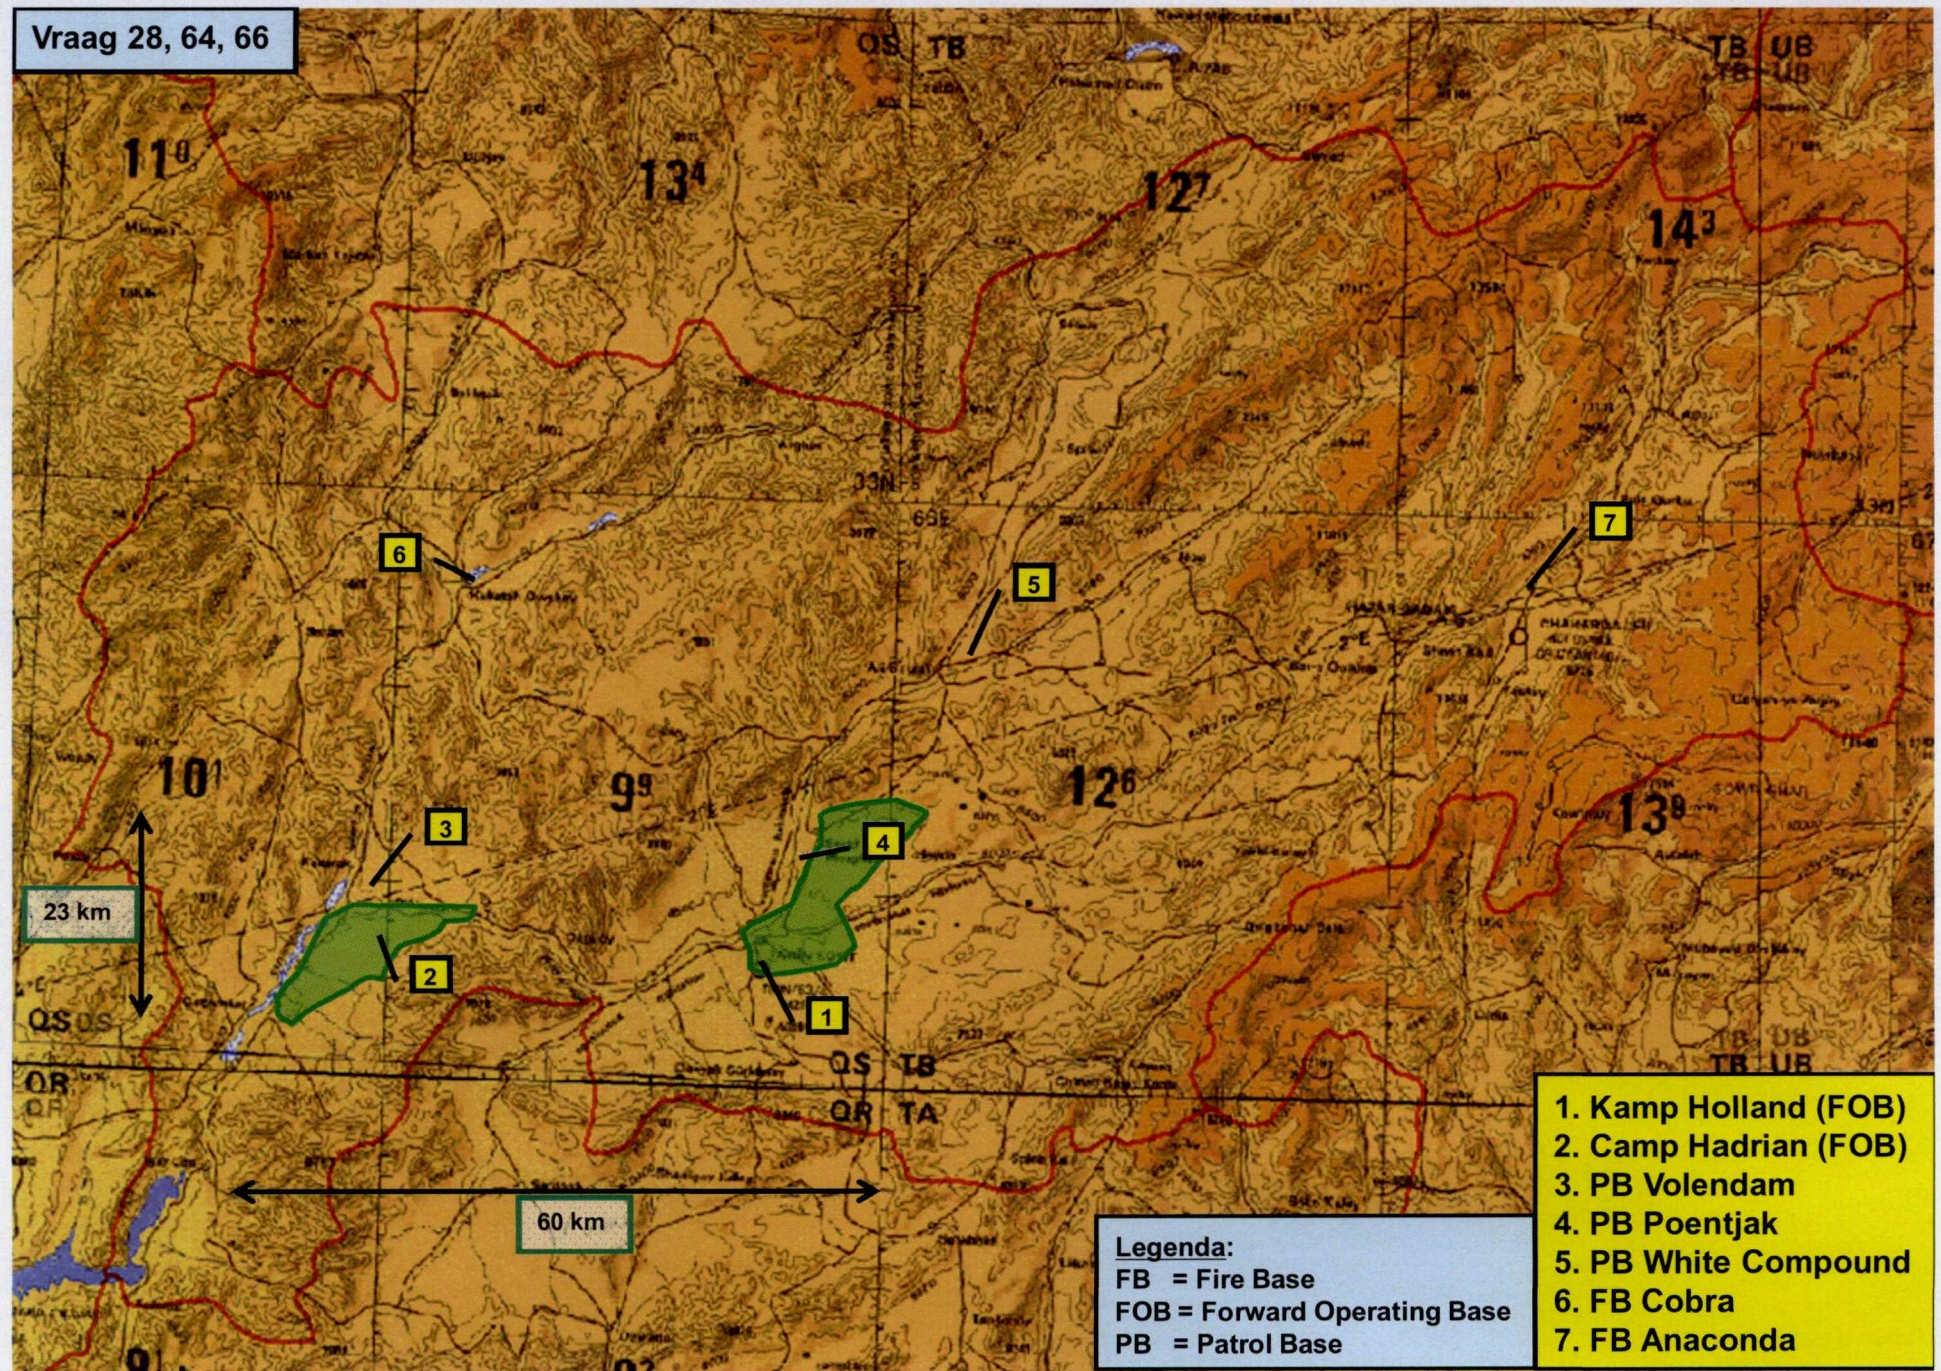

Vraag 28

URUZGAN

AFGHANISTAN,
1: 6.000.000

Vraag 28, 64, 66

ISAF / ANA Bases 2006

URUZGAN, 1: 750.000

Vraag 28, 64, 66

Inktvlek 2007 en ISAF / ANA Bases 2007

URUZGAN, 1: 750.000

Vraag 28, 64, 66

Inktvlek 2007 en Afghan National Police 2007

URUZGAN, 1: 750.000

Vraag 28, 64, 66

Inktvlek 2008 en ISAF / ANA bases 2008

URUZGAN, 1: 750.000

Vraag 28, 64, 66

Inktvlek 2010 en ISAF / ANA bases 2009/2010

URUZGAN, 1: 750.000

Vraag 28, 64, 66

Legenda:
ANP = Afghan National Police
DHQ = District Headquarters
PHQ = Provincial Headquarters
PSS = Police Substation

Inktvlek 2010 en Afghan National Police 2009/2010

URUZGAN, 1: 750.000

Vraag 28, 67

Belangrijke omstreden gebieden

URUZGAN, 1: 750.000