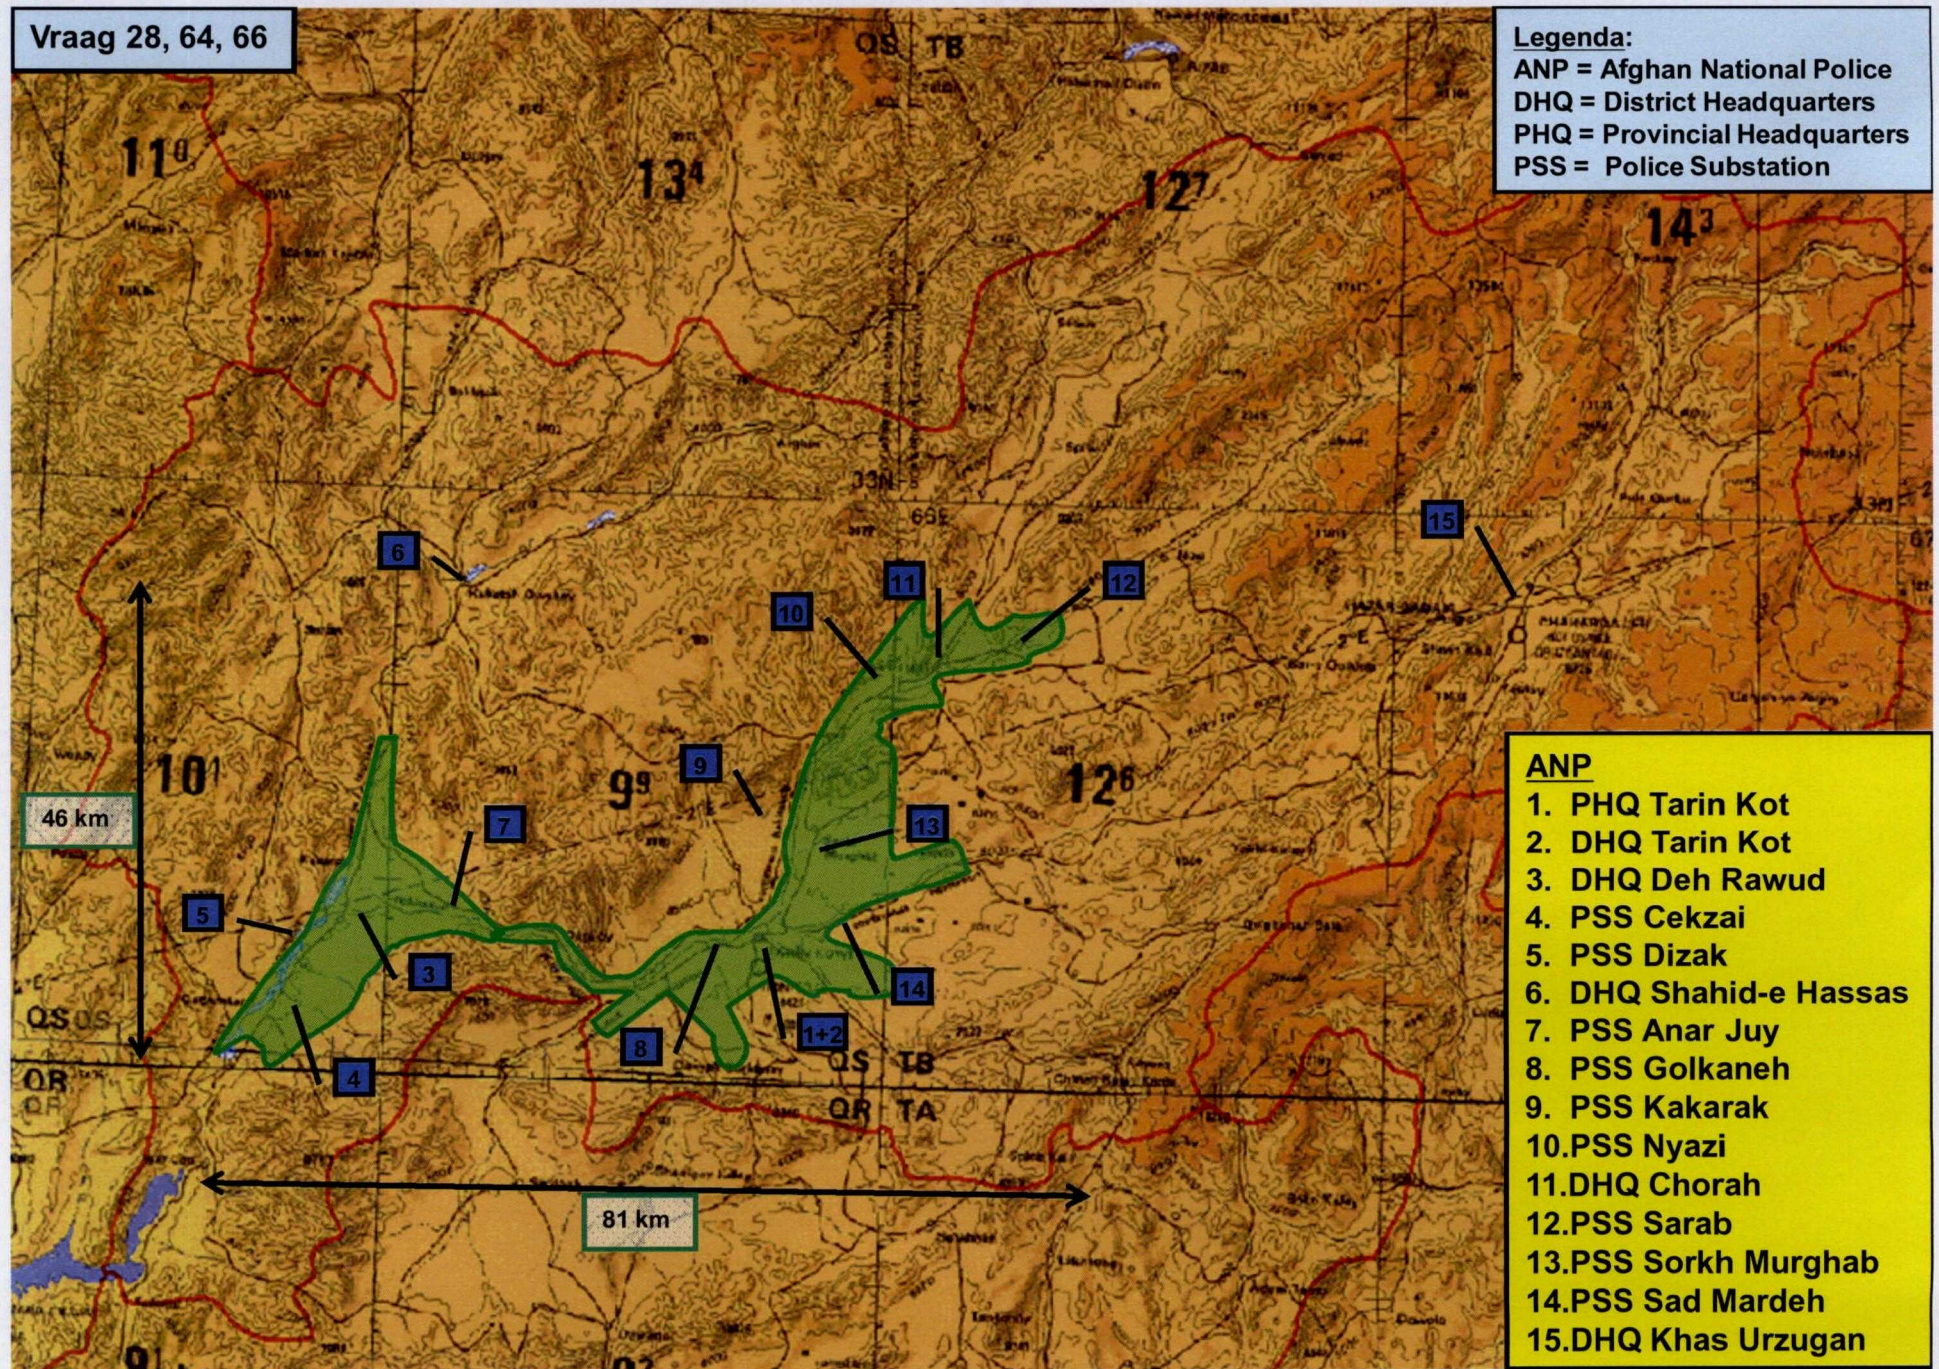

URUZGAN, 1: 750.000

Vraag 28, 64, 66

Inktvlek 2007 en Afghan National Police 2007

URUZGAN, 1: 750.000

Vraag 28, 64, 66

Inktvlek 2008 en ISAF / ANA bases 2008

URUZGAN, 1: 750.000

Vraag 28, 64, 66

Inktvlek 2010 en ISAF / ANA bases 2009/2010

URUZGAN, 1: 750.000

Vraag 28, 64, 66

Legenda:
ANP = Afghan National Police
DHQ = District Headquarters
PHQ = Provincial Headquarters
PSS = Police Substation

Inktvlek 2010 en Afghan National Police 2009/2010

URUZGAN, 1: 750.000

Vraag 28, 67

Belangrijke omstreden gebieden

URUZGAN, 1: 750.000