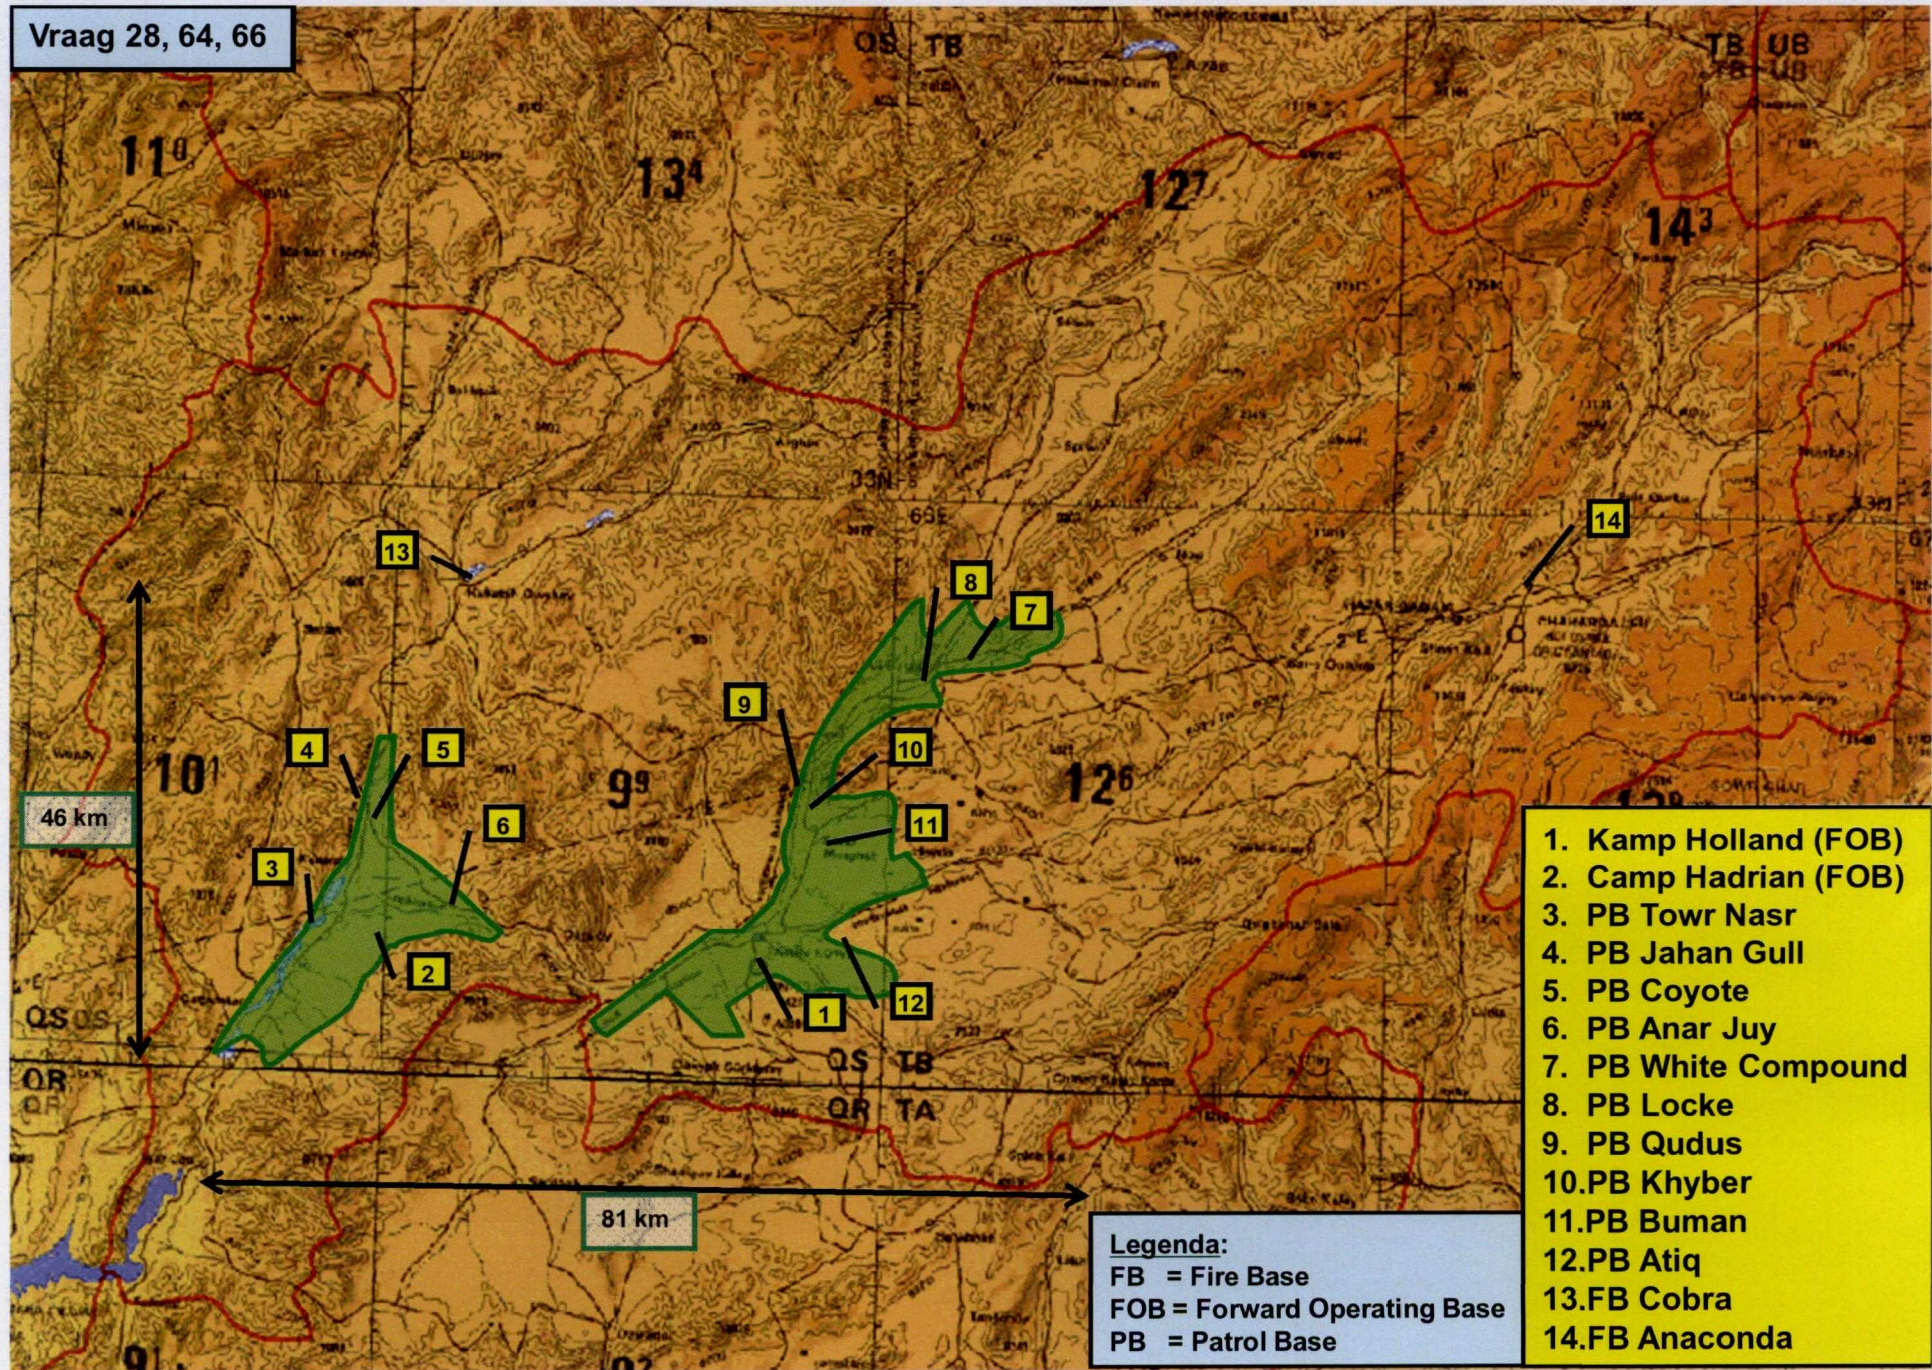

URUZGAN, 1: 750.000

Vraag 28, 64, 66

Inktvlek 2007 en Afghan National Police 2007

URUZGAN, 1: 750.000

Vraag 28, 64, 66

Inktvlek 2008 en ISAF / ANA bases 2008

URUZGAN, 1: 750.000

Vraag 28, 64, 66

Inktvlek 2010 en ISAF / ANA bases 2009/2010

URUZGAN, 1: 750.000

Vraag 28, 64, 66

Legenda:
ANP = Afghan National Police
DHQ = District Headquarters
PHQ = Provincial Headquarters
PSS = Police Substation

Inktvlek 2010 en Afghan National Police 2009/2010

URUZGAN, 1: 750.000

Vraag 28, 67

Belangrijke omstreden gebieden

URUZGAN, 1: 750.000