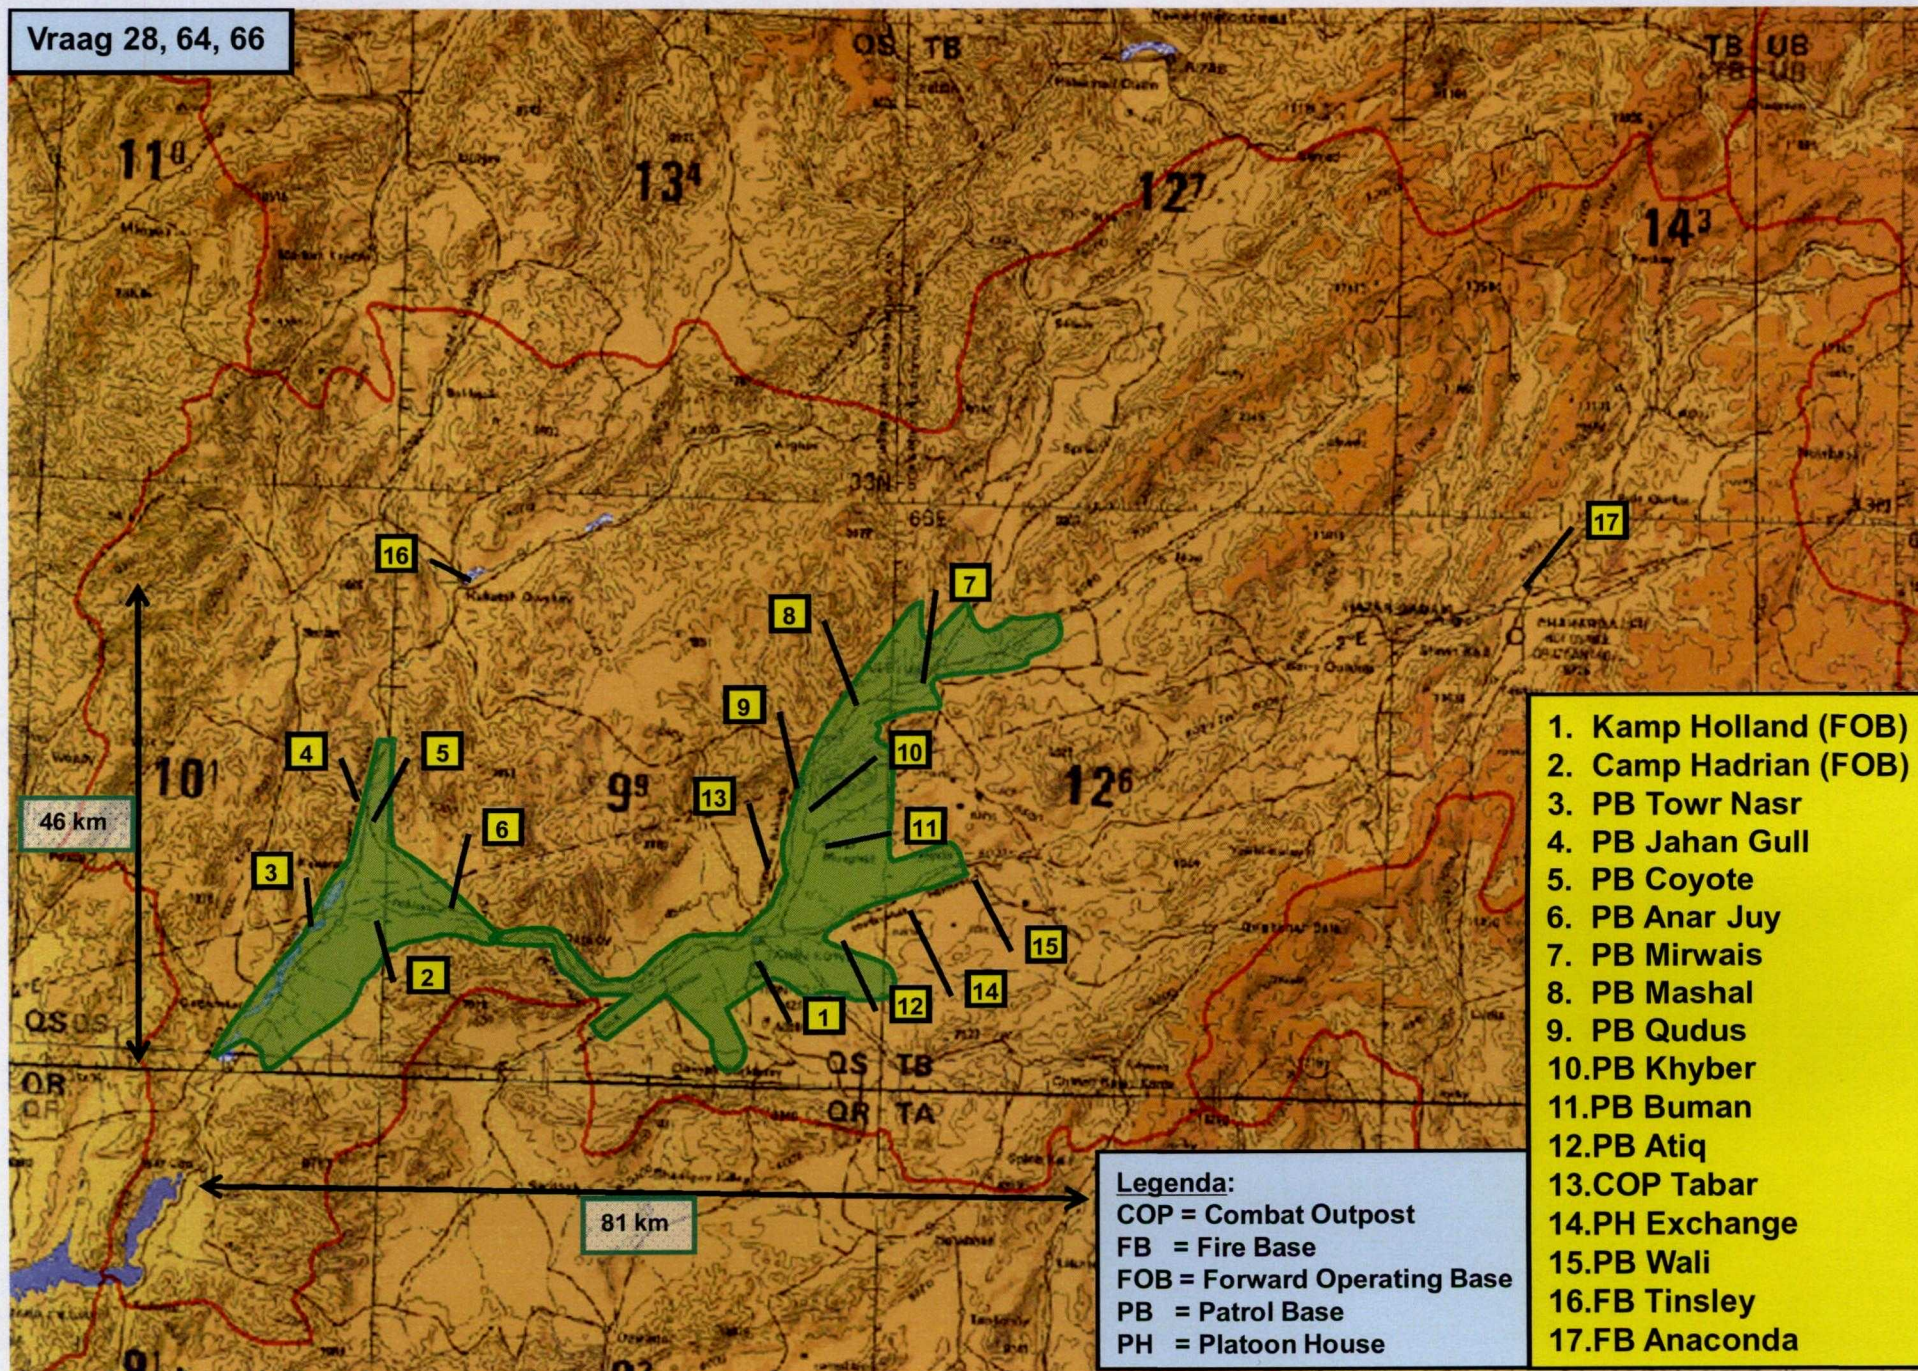

URUZGAN, 1: 750.000

Vraag 28, 64, 66

Inktvlek 2007 en Afghan National Police 2007

URUZGAN, 1: 750.000

Vraag 28, 64, 66

Inktvlek 2008 en ISAF / ANA bases 2008

URUZGAN, 1: 750.000

Vraag 28, 64, 66

Inktvlek 2010 en ISAF / ANA bases 2009/2010

URUZGAN, 1: 750.000

Vraag 28, 64, 66

Legenda:
ANP = Afghan National Police
DHQ = District Headquarters
PHQ = Provincial Headquarters
PSS = Police Substation

Inktvlek 2010 en Afghan National Police 2009/2010

URUZGAN, 1: 750.000

Vraag 28, 67

Belangrijke omstreden gebieden

URUZGAN, 1: 750.000