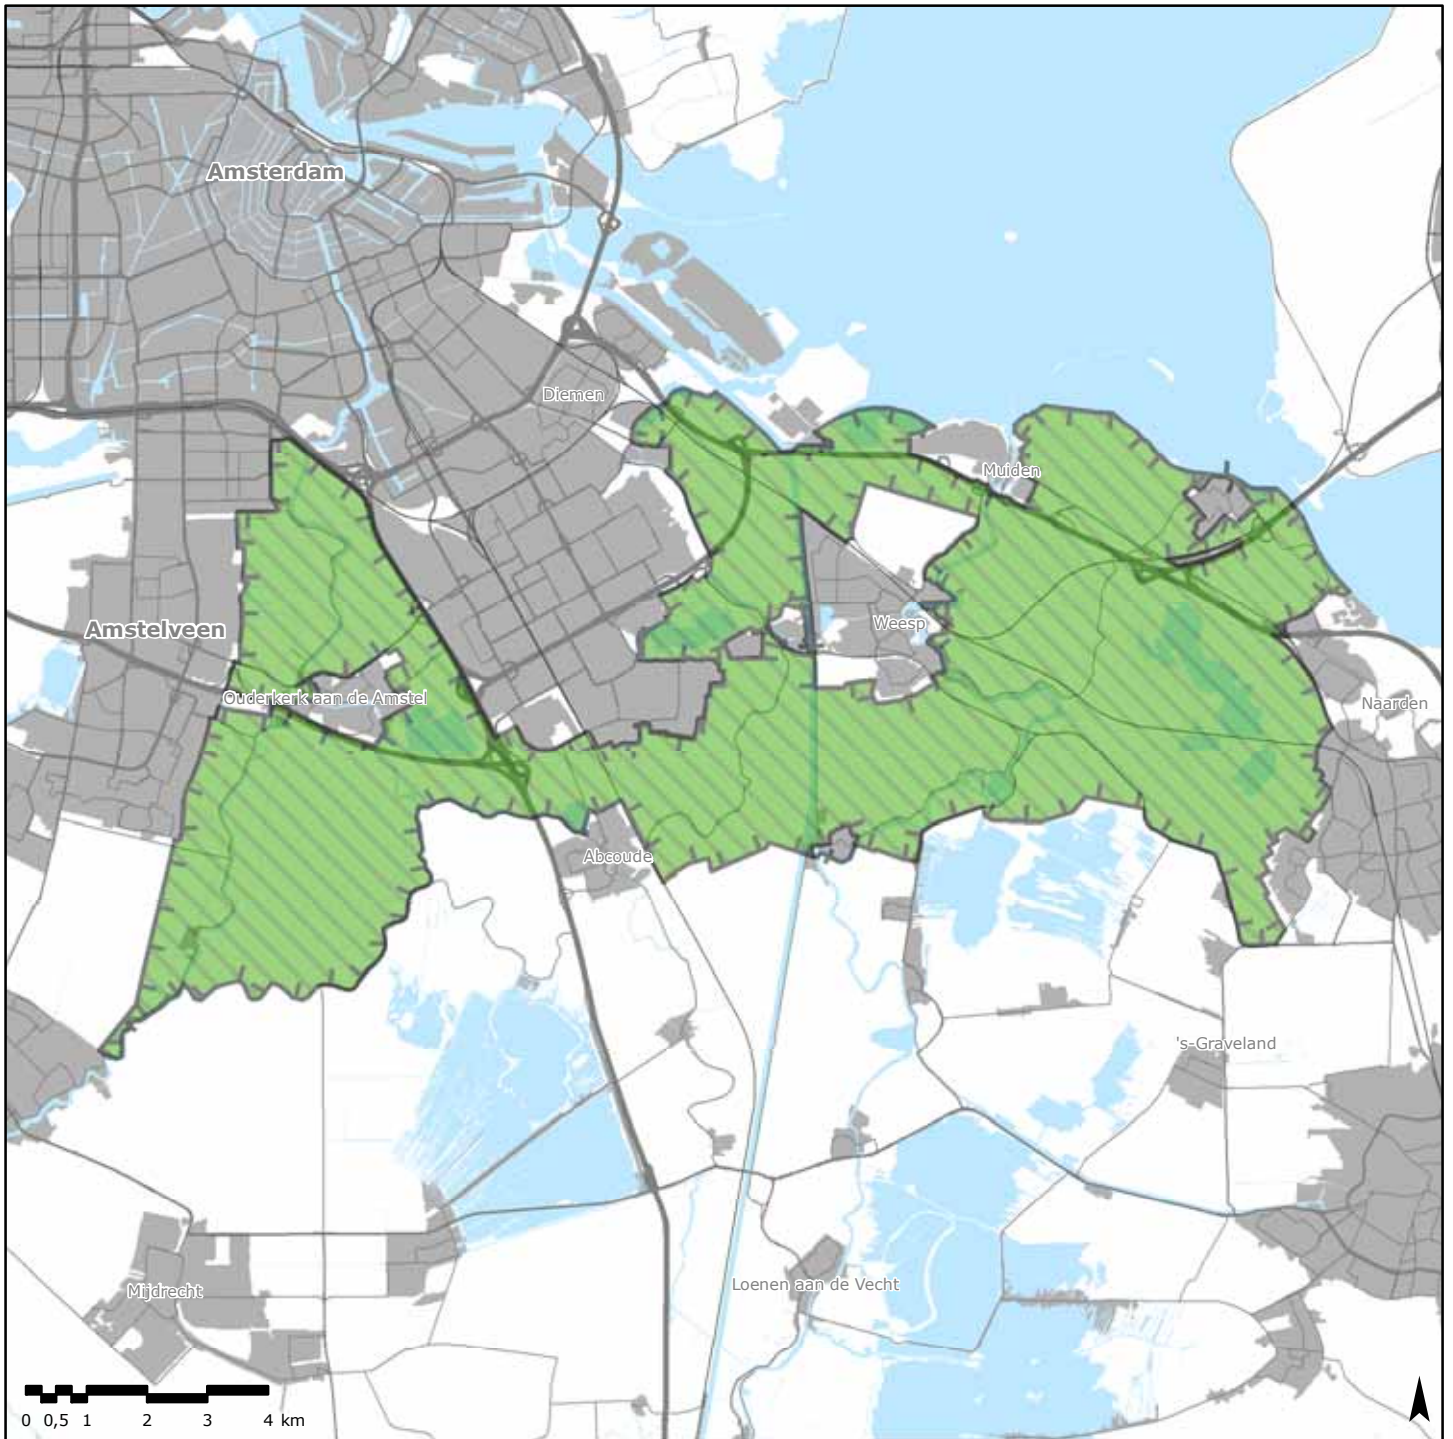

Kaart 1a rijksbufferzone Amstelland - Vechtstreek

Legenda

rijksbufferzone