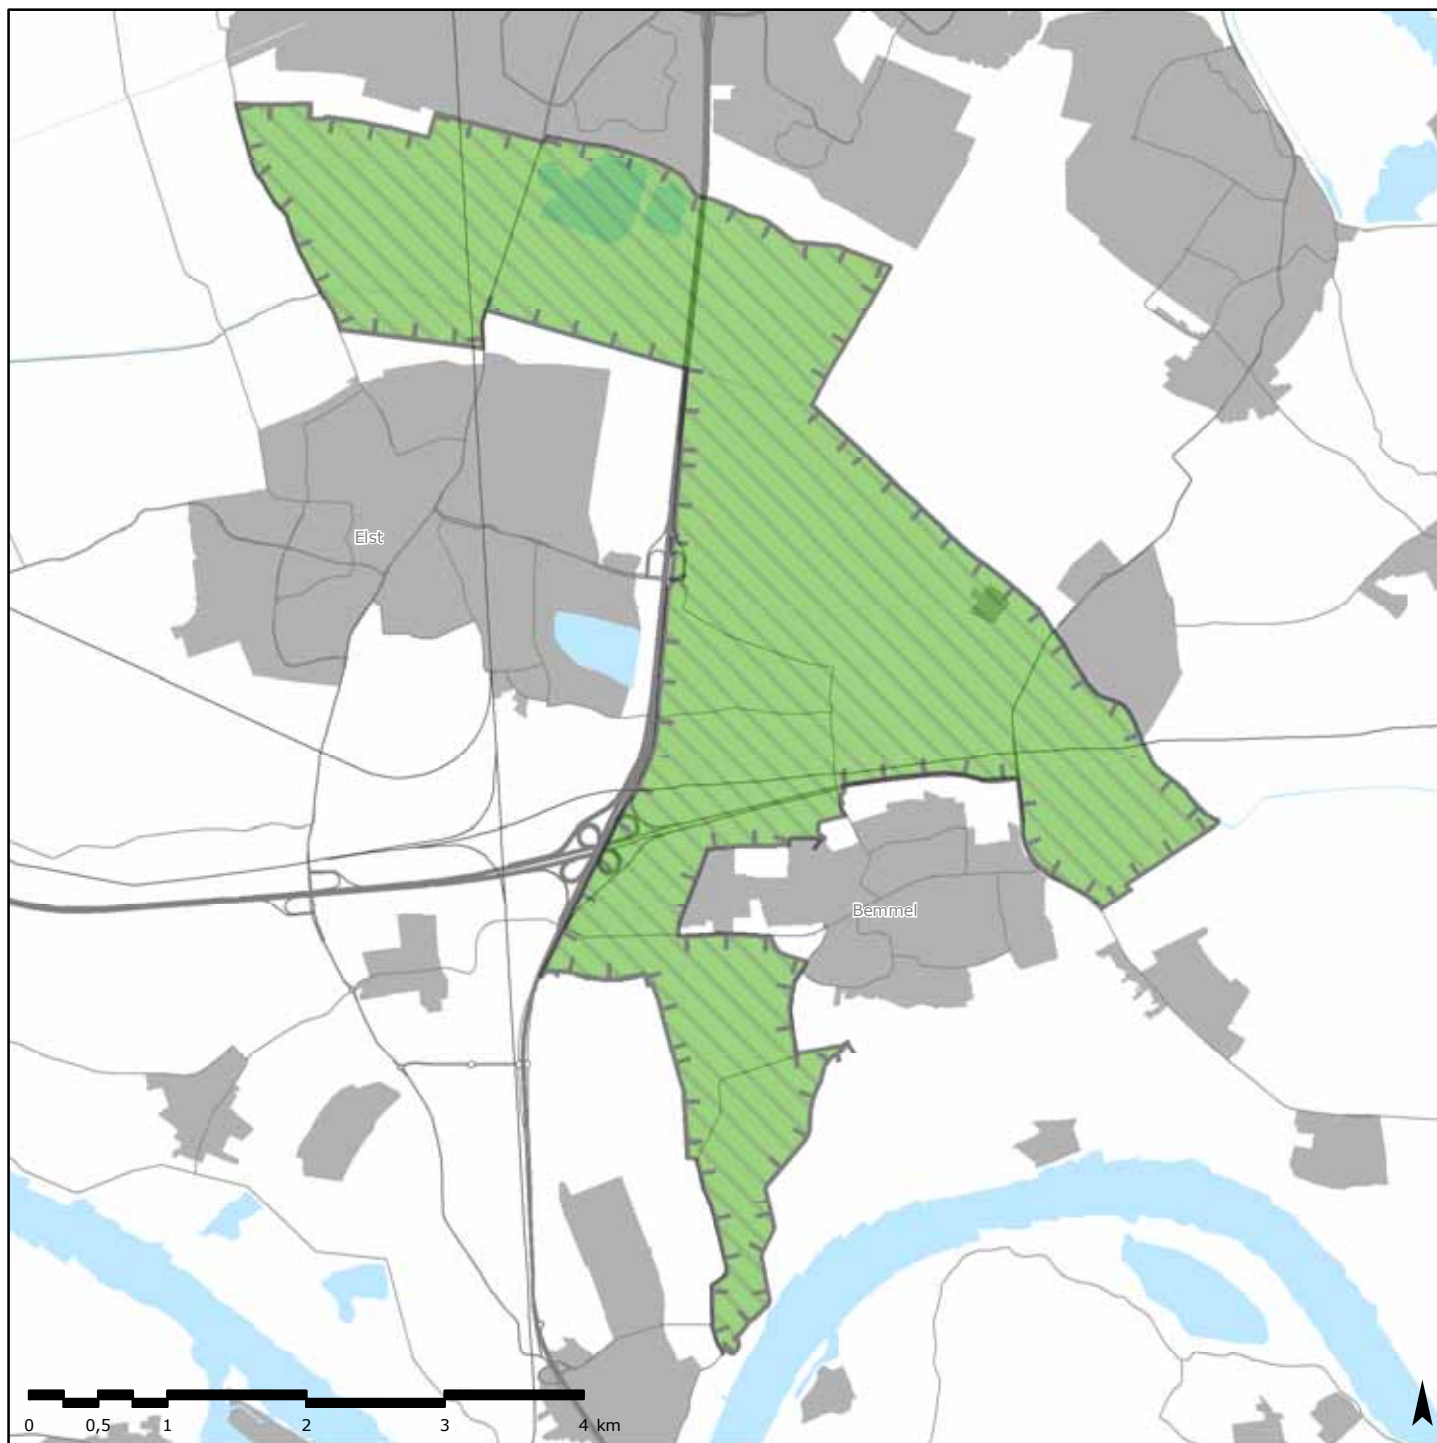

Kaart 1d rijksbufferzone Den Haag - Leiden - Zoetermeer

Legenda

 rijksbufferzone

Kaart 1e rijksbufferzone Maastricht - Sittard/Geleen

Legenda

 rijksbufferzone

Kaart 1f rijksbufferzone Midden-Delfland

Legenda

 rijksbufferzone

Kaart 1g rijksbufferzone Oost-IJsselmonde

Legenda

 rijksbufferzone

Kaart 1h rijksbufferzone Park Lingezegen

Legenda

 rijksbufferzone

Kaart 1i rijksbufferzone Sittard/Geleen - Heerlen

- 1, Het Groene Hart
- 2, Middag-Humsterland
- 3, Noordelijke Wouden
- 4, Hoeksche Waard
- 5, Zuidwest Friesland
- 6, Drentse Aa
- 7, IJsseldelta
- 8, Noordoost-Twente
- 9, Graafschap

nationaal landschap

- 10, Achterhoek
- 11, Gelderse Poort
- 12, Veluwe
- 13, Rivierengebied
- 14, Noord-Hollands Midden
- 15, Zuidwest Zeeland
- 16, Groene Woud
- 17, Heuvelland
- 18, Arkemheen-Eemland
- 19, De Nieuwe Hollandse Waterlinie
- 20, De Stelling van Amsterdam