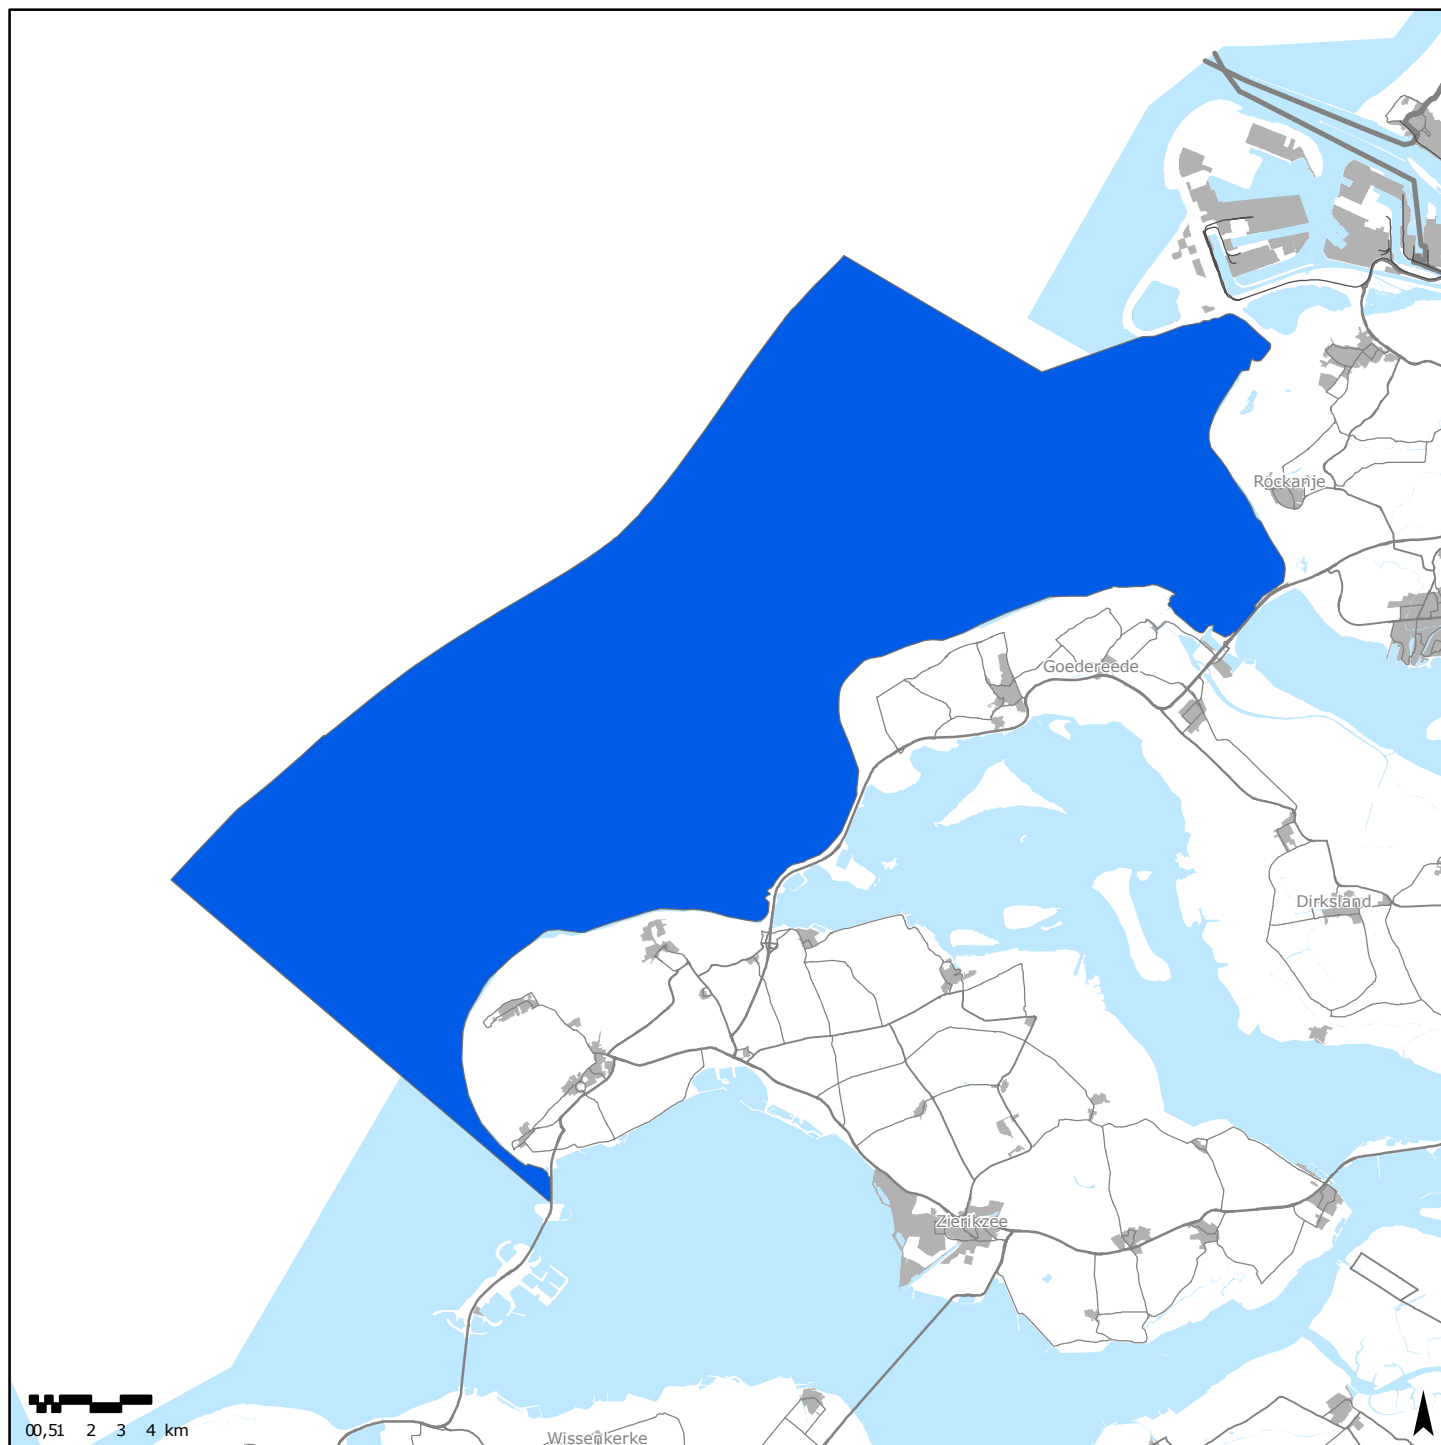

Kaart 7c gebied voor compensatie van het verlies aan zeenatuur a.g.v. de landaanwinning

Legenda

gebied voor compensatie van het verlies aan zeenatuur a.g.v. de landaanwinning