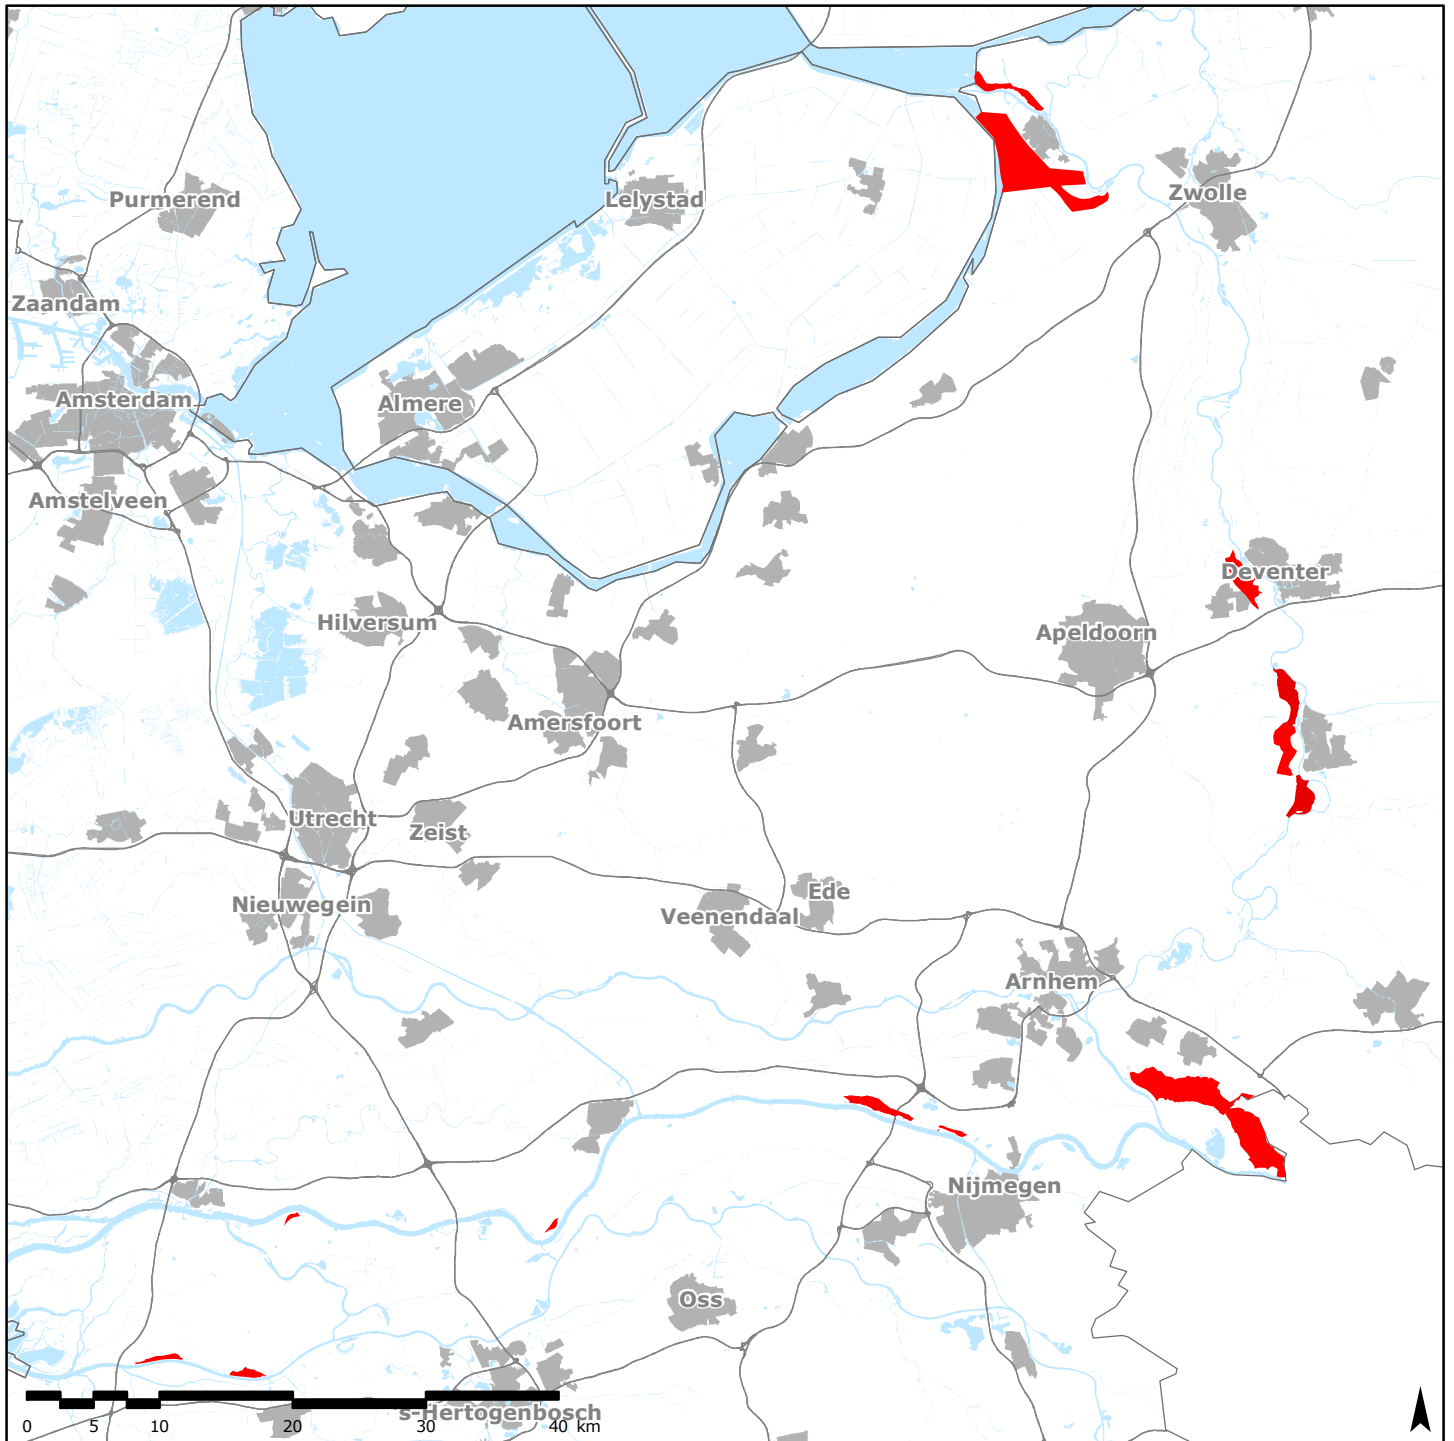

- 10, Achterhoek
- 11, Gelderse Poort
- 12, Veluwe
- 13, Rivierengebied
- 14, Noord-Hollands Midden
- 15, Zuidwest Zeeland
- 16, Groene Woud
- 17, Heuvelland
- 18, Arkemheen-Eemland
- 19, De Nieuwe Hollandse Waterlinie
- 20, De Stelling van Amsterdam

Kaart 2c werelderfgoed "De Beemster"

Legenda

 werelderfgoed "De Beemster"

Kaart 2d werelderfgoed "De Stelling van Amsterdam"

Legenda

 werelderfgoed "De Stelling van Amsterdam"

Kaart 3 kustfundament

Legenda

 kustfundament

Kaart 4a rivierbed, bergend deel rivierbed, stroomvoerend deel rivierbed

Legenda

rivierbed

- bergend deel rivierbed
- stroomvoerend deel rivierbed

Kaart 4b gebiedsreservering voor de lange termijn

Legenda

 gebiedsreservering voor de lange termijn

Kaart 5 BRTN-vaarweg

Legenda

BRTN-vaarweg

Zeil- en motorbootroutes

— AZM

— BZM