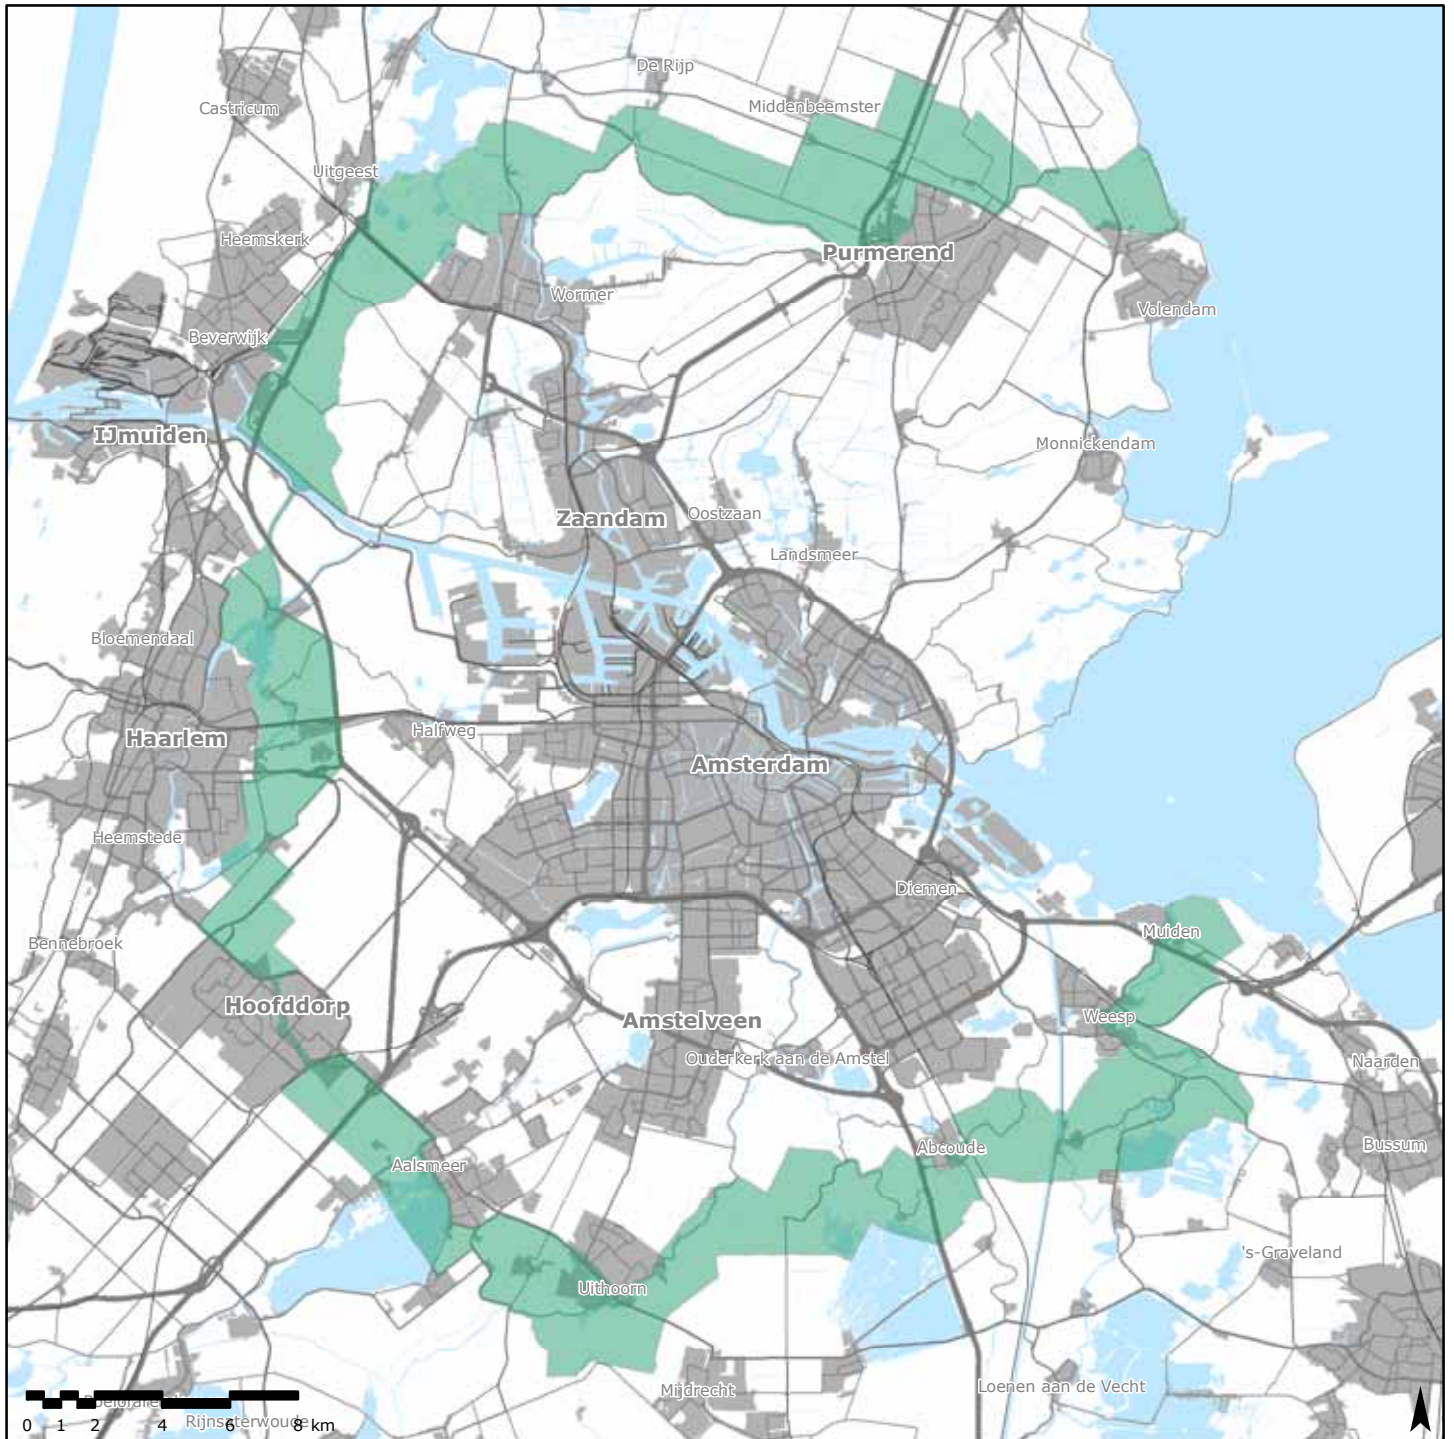

- 1, Het Groene Hart
- 2, Middag-Humsterland
- 3, Noordelijke Wouden
- 4, Hoeksche Waard
- 5, Zuidwest Friesland
- 6, Drentse Aa
- 7, IJsseldelta
- 8, Noordoost-Twente
- 9, Graafschap

nationaal landschap

- 10, Achterhoek
- 11, Gelderse Poort
- 12, Veluwe
- 13, Rivierengebied
- 14, Noord-Hollands Midden
- 15, Zuidwest Zeeland
- 16, Groene Woud
- 17, Heuvelland
- 18, Arkemheen-Eemland
- 19, De Nieuwe Hollandse Waterlinie
- 20, De Stelling van Amsterdam

Kaart 2c werelderfgoed "De Beemster"

Legenda

 werelderfgoed "De Beemster"

Kaart 2d werelderfgoed "De Stelling van Amsterdam"

Legenda

 werelderfgoed "De Stelling van Amsterdam"

Kaart 3 kustfundament

Legenda

 kustfundament

Kaart 4a rivierbed, bergend deel rivierbed, stroomvoerend deel rivierbed

Legenda

rivierbed

- bergend deel rivierbed
- stroomvoerend deel rivierbed

Kaart 4b gebiedsreservering voor de lange termijn