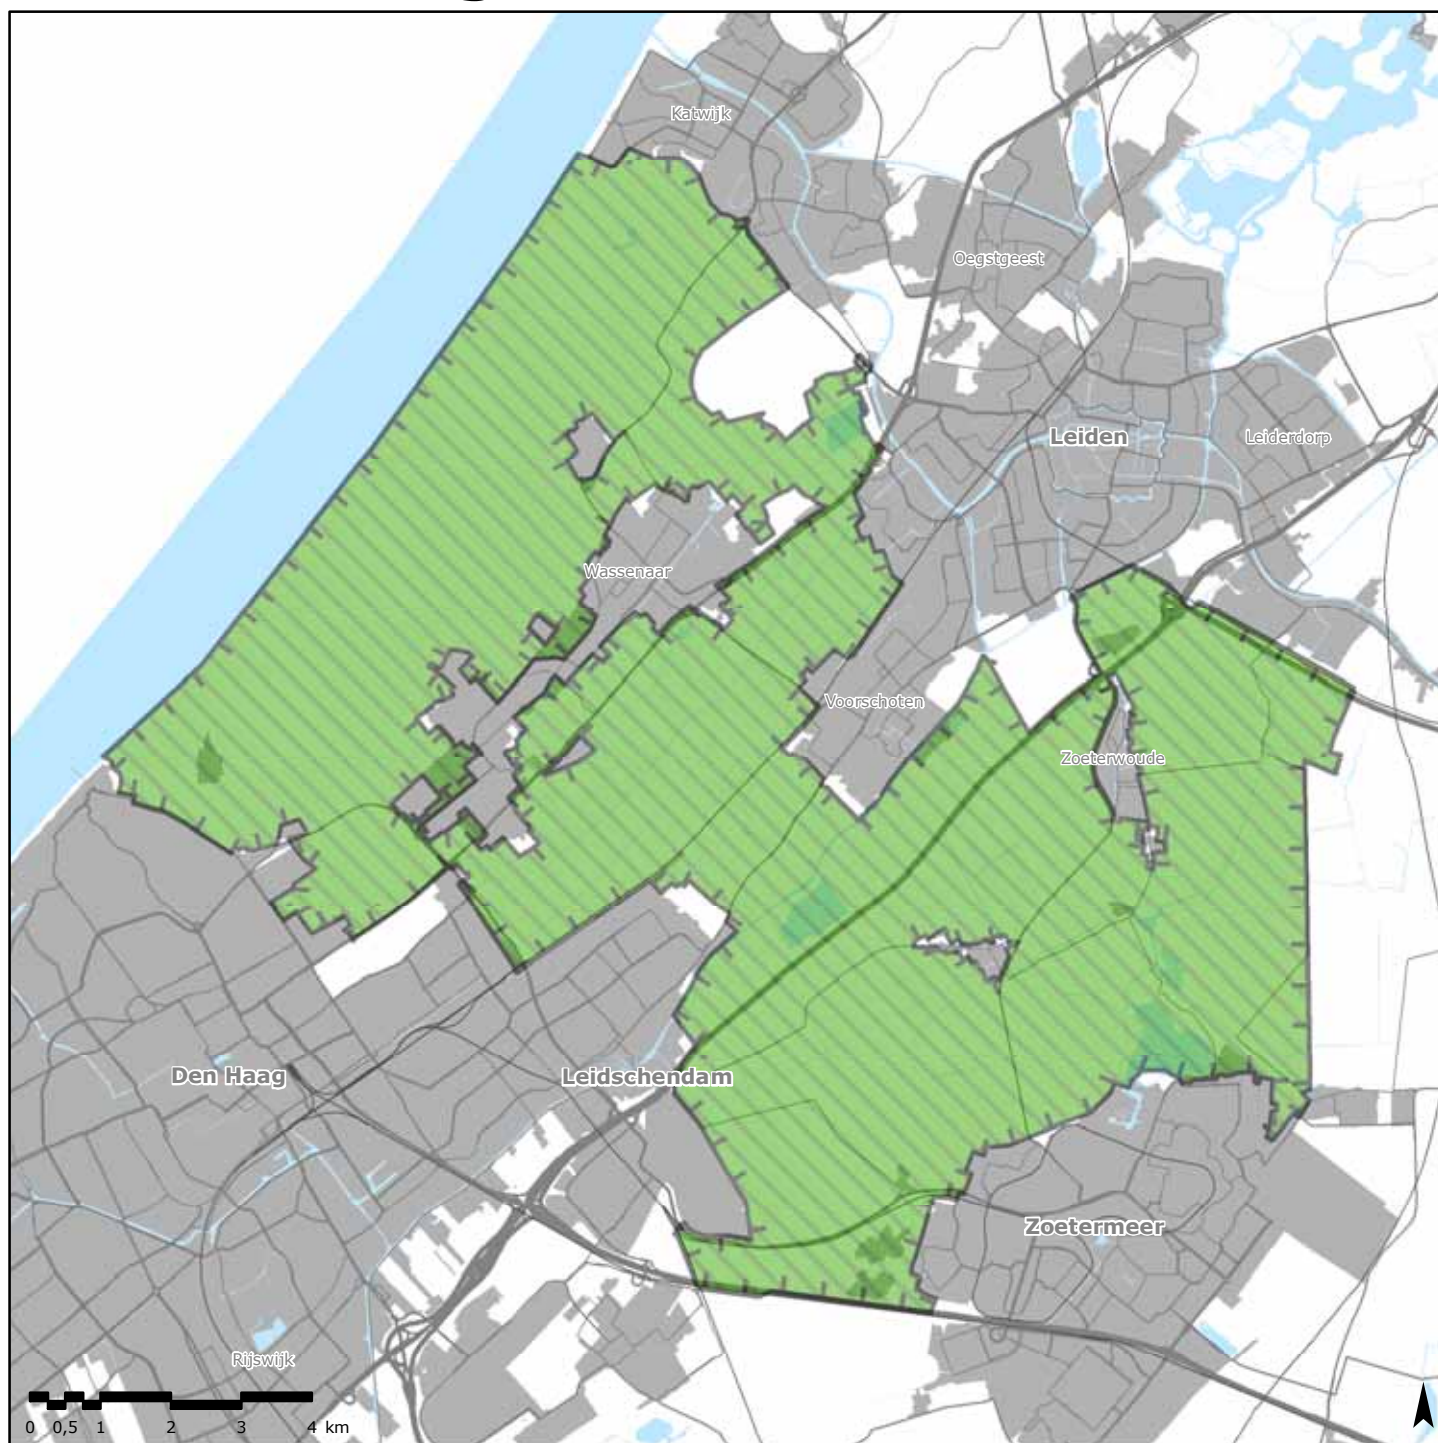

HOOFDSTUK 7 WADDENZEE

- Kaart 8a : waddengebied
- Kaart 8b : Waddenzee

¹ Deze kaart, evenals kaart 6d t/m 6h, is nog niet beschikbaar; medio 2009 is de kaart naar verwachting gereed voor opname als bijlage bij dit besluit

Kaart 1a rijksbufferzone Amstelland - Vechtstreek

Legenda

 rijksbufferzone

Kaart 1b rijksbufferzone Amsterdam - Haarlem

Legenda

 rijksbufferzone

Kaart 1c rijksbufferzone Amsterdam - Purmerend

Legenda

Kaart 1d rijksbufferzone Den Haag - Leiden - Zoetermeer

Legenda

 rijksbufferzone

Kaart 1e rijksbufferzone Maastricht - Sittard/Geleen

Legenda

 rijksbufferzone

Kaart 1f rijksbufferzone Midden-Delfland

Legenda