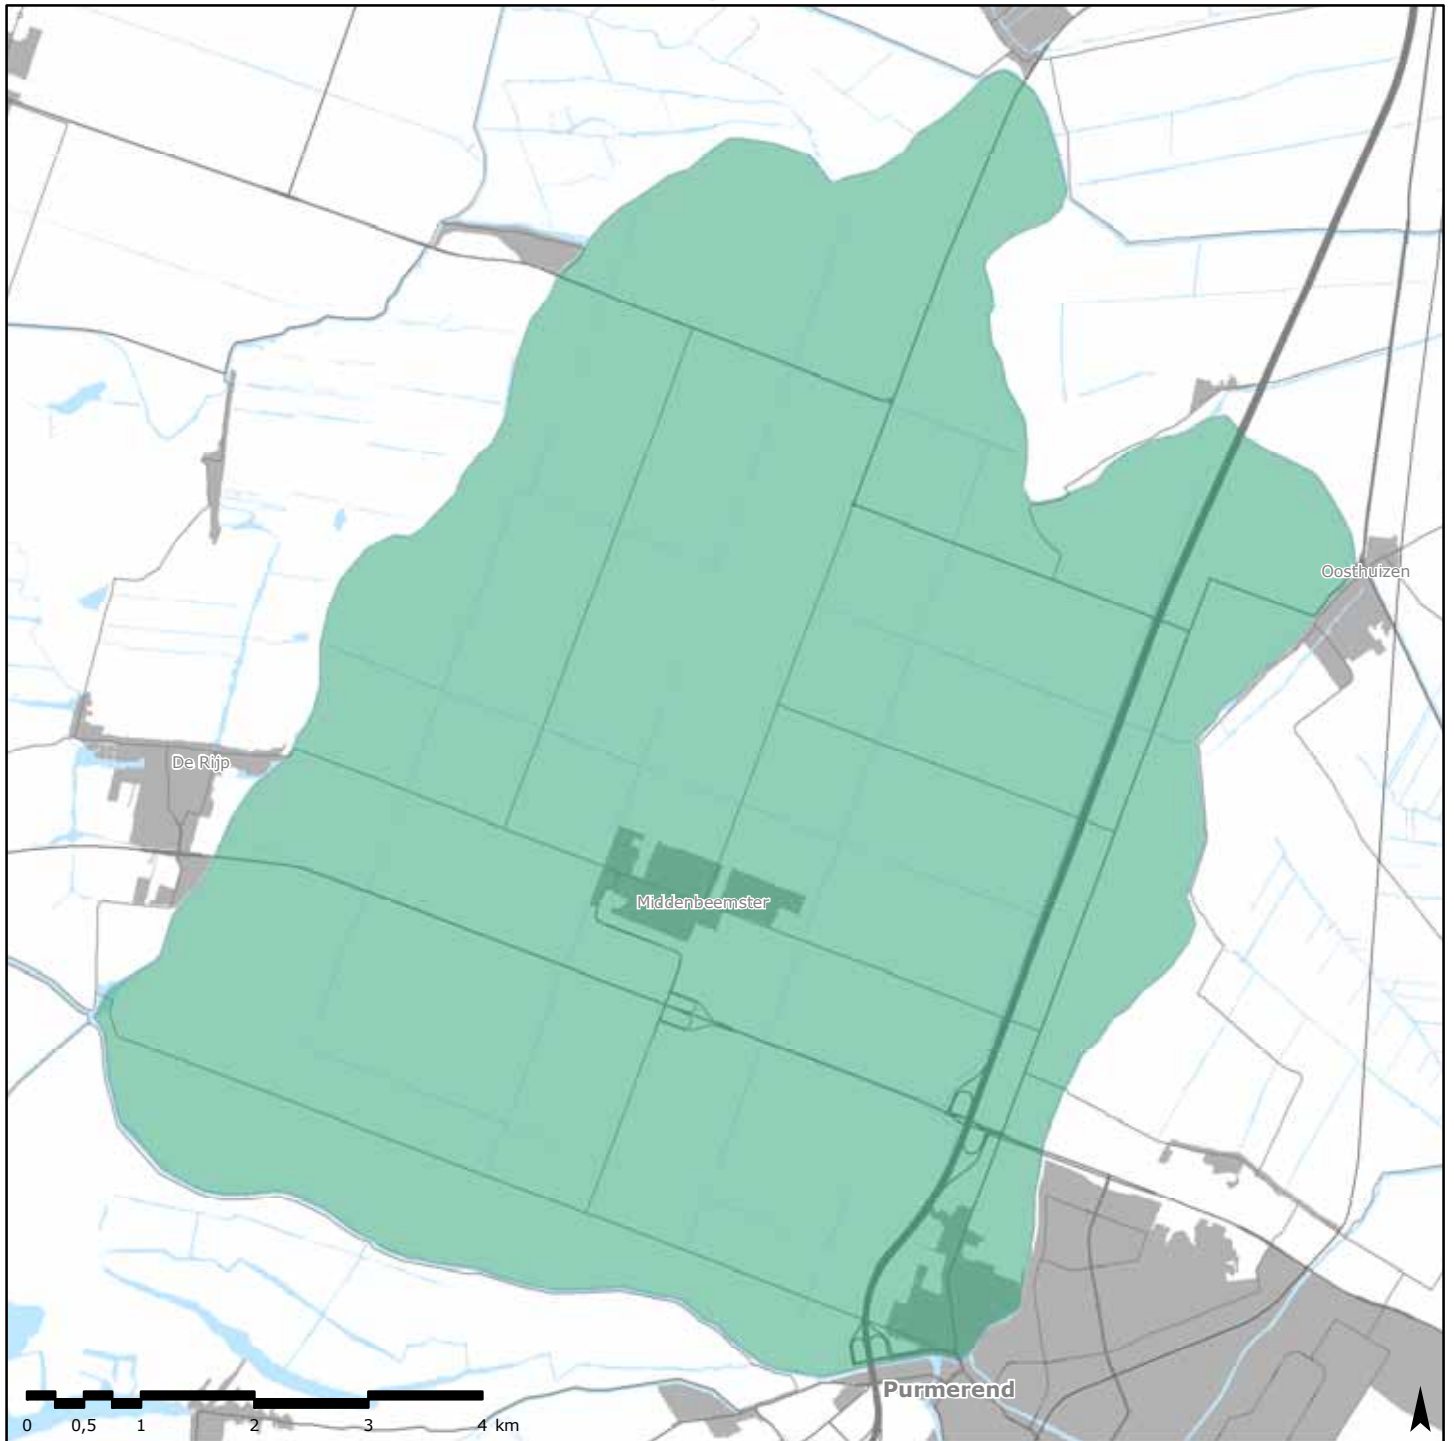

Kaart 2c werelderfgoed "De Beemster"

Legenda

werelderfgoed "De Beemster"