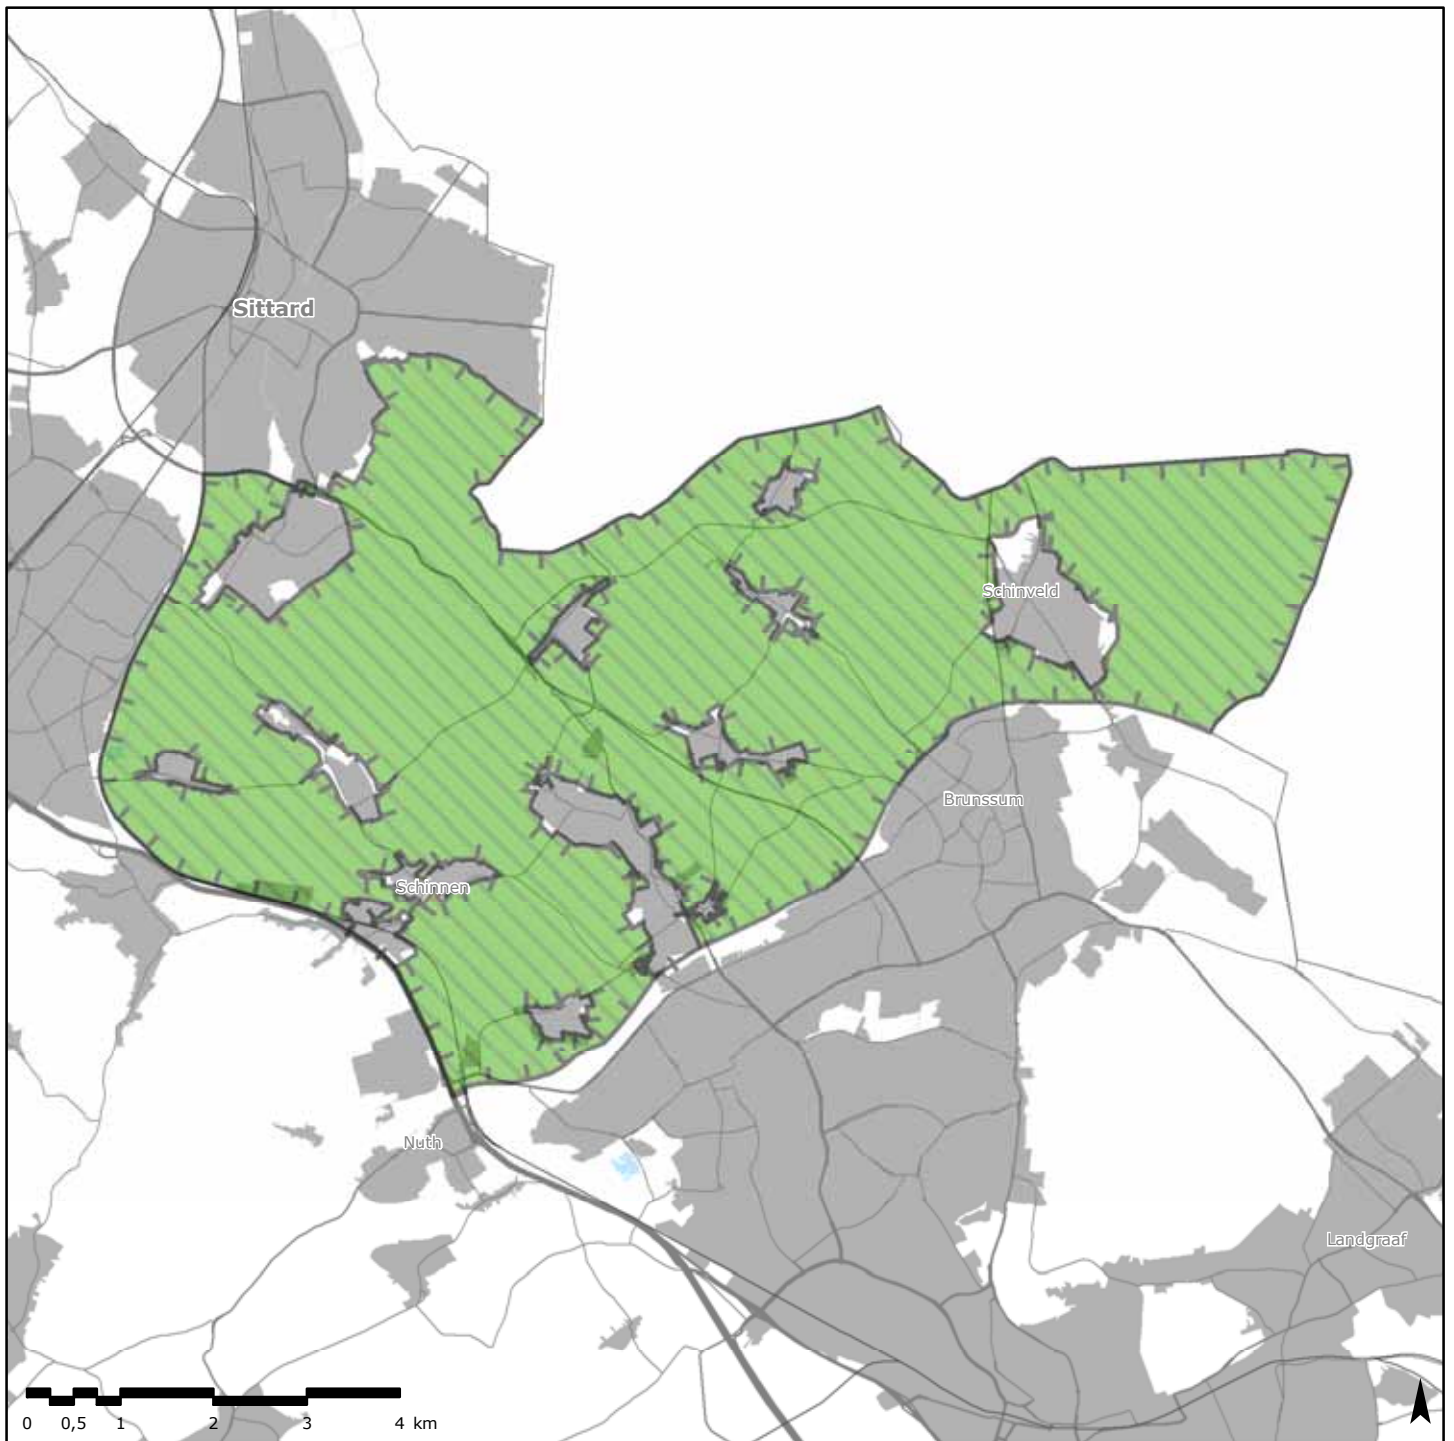

 rijksbufferzone

Kaart 1g rijksbufferzone Oost-IJsselmonde

Legenda

 rijksbufferzone

Kaart 1h rijksbufferzone Park Lingezegen

Legenda

 rijksbufferzone

Kaart 1i rijksbufferzone Sittard/Geleen - Heerlen

Legenda

 rijksbufferzone

Kaart 1j rijksbufferzone Utrecht - Hilversum

Legenda

 rijksbufferzone

Kaart 2a nationale landschappen

Legenda

nationaal landschap

- 1, Het Groene Hart
- 2, Middag-Humsterland
- 3, Noordelijke Wouden
- 4, Hoeksche Waard
- 5, Zuidwest Friesland
- 6, Drentse Aa
- 7, IJsseldelta
- 8, Noordoost-Twente
- 9, Graafschap

nationaal landschap

- 10, Achterhoek
- 11, Gelderse Poort
- 12, Veluwe
- 13, Rivierengebied
- 14, Noord-Hollands Midden
- 15, Zuidwest Zeeland
- 16, Groene Woud
- 17, Heuvelland
- 18, Arkemheen-Eemland
- 19, De Nieuwe Hollandse Waterlinie
- 20, De Stelling van Amsterdam