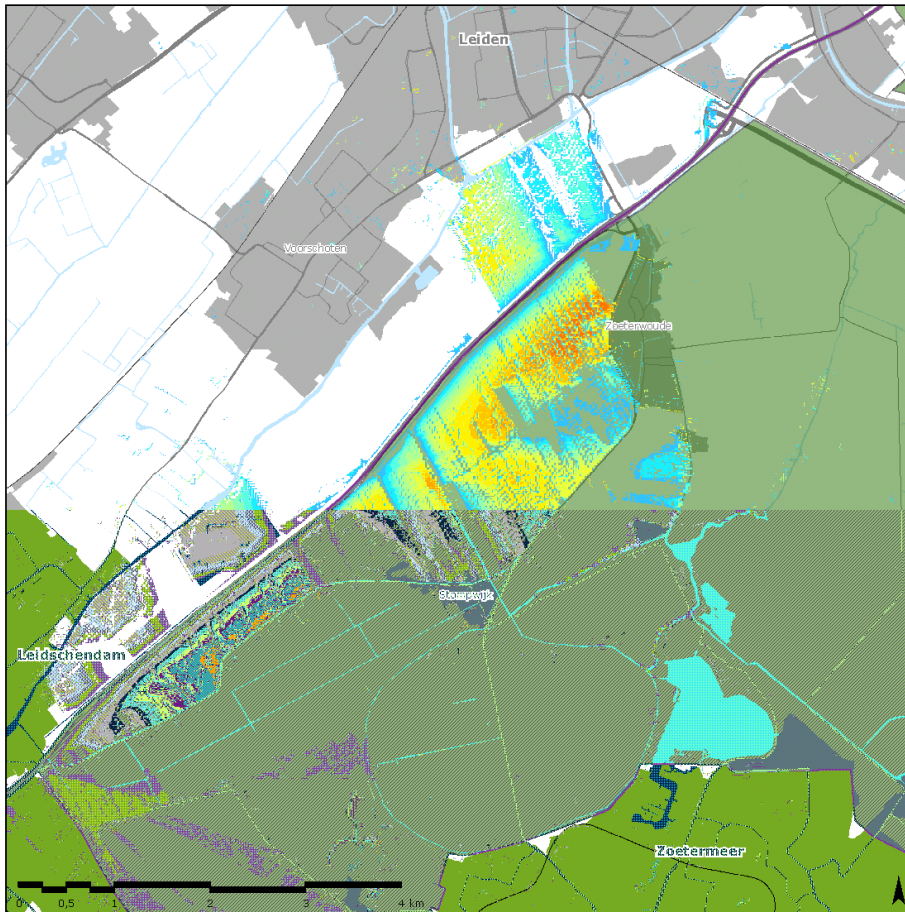

Nationaal Snelwegpanorama Wijk en Wouden (A4)

Legenda

nationaal landschap "Het Groene Hart"

zichtbaartijd (120km/h)

0-5 sec	30 sec
6 sec	40 sec
9 sec	50 sec
12 sec	60 sec
15 sec	90 sec
20 sec	120 sec
25 sec	150 sec