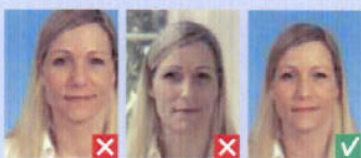

Ikke centreret Flerfarvet baggrund

Der må kun være én person på billedet, som skal være taget lige forfra. Baggrunden skal være uden motiver og i ensartet lys farve, f.eks. lys blå eller lys grå. Billedet skal være i farve eller sort/hvid.